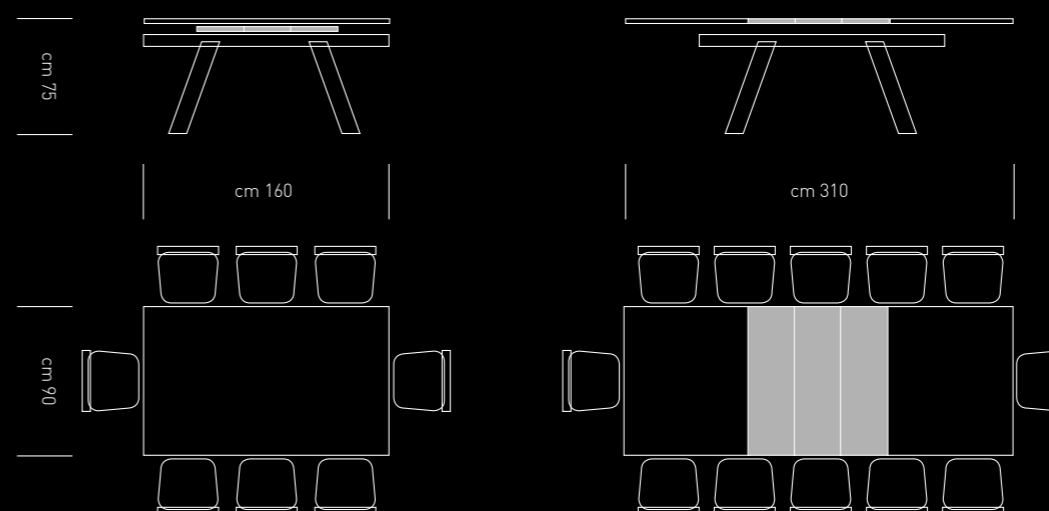

KREA / F160

SCHEMA TECNICA

DESCRIZIONE: ALLUNGHE DA 50 CM

PIANO E ALLUNGA IN LAMINATO FOLDING

MARMO
NERO
6076
sp. 90 mm

MARMO
CALACATTA
5547
sp. 90 mm

ROVERE
4587
sp. 90 mm

CEMENTO
6070
sp. 90 mm

SAHAR NOIR
6084
sp. 90 mm

BOTTICINO
5555
sp. 90 mm