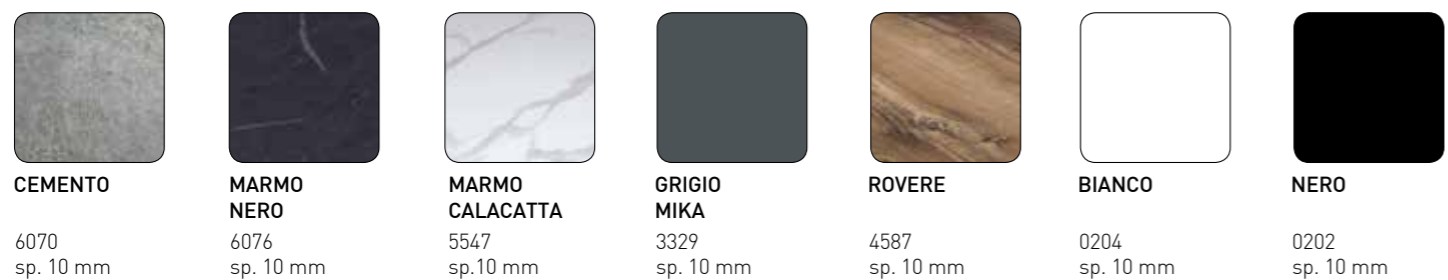

PIANO E ALLUNGA IN HPL

GAMBE IN METALLO VERNICIATO OPACO

BIANCO

GRAFITE

NB: SPECIFICARE L'ABBINAMENTO GAMBE/PIANO