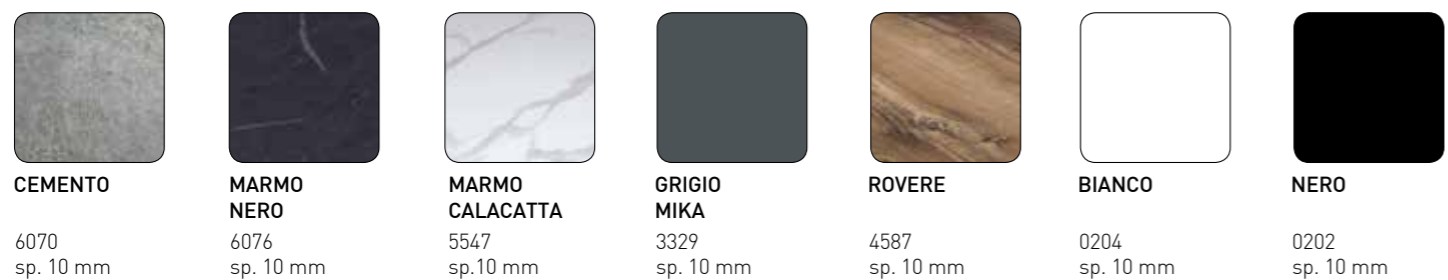

PIANO E ALLUNGA IN HPL

GAMBE IN METALLO VERNICIATO OPACO