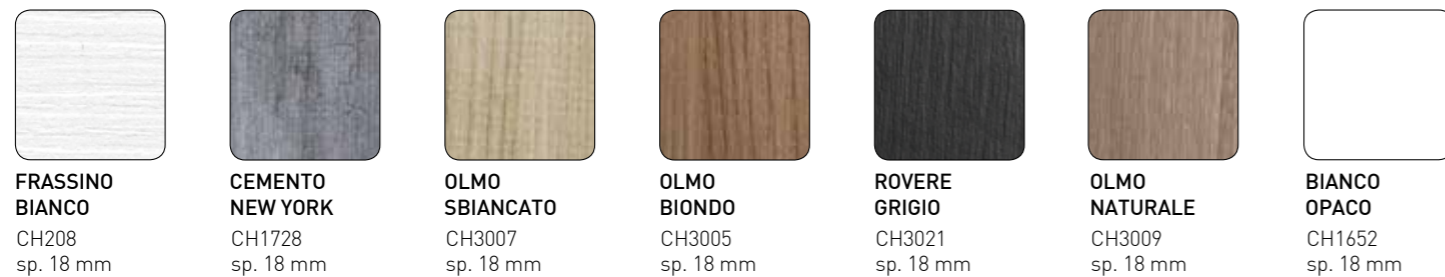

PIANO E ALLUNGA IN MELAMINICO