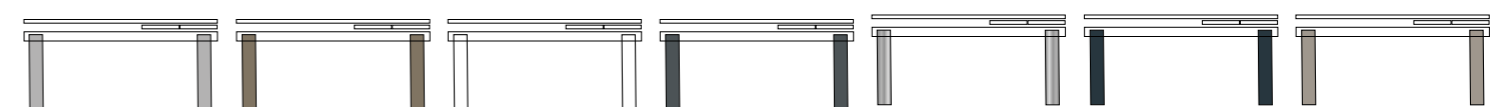

GAMBE IN ALLUMINIO VERNICIATO

SATINATO

TORTORA

BIANCO

GRAFITE

BRILLANTATO

RUGGINE

SABBIA

NB: SPECIFICARE L'ABBINAMENTO GAMBE/PIANO