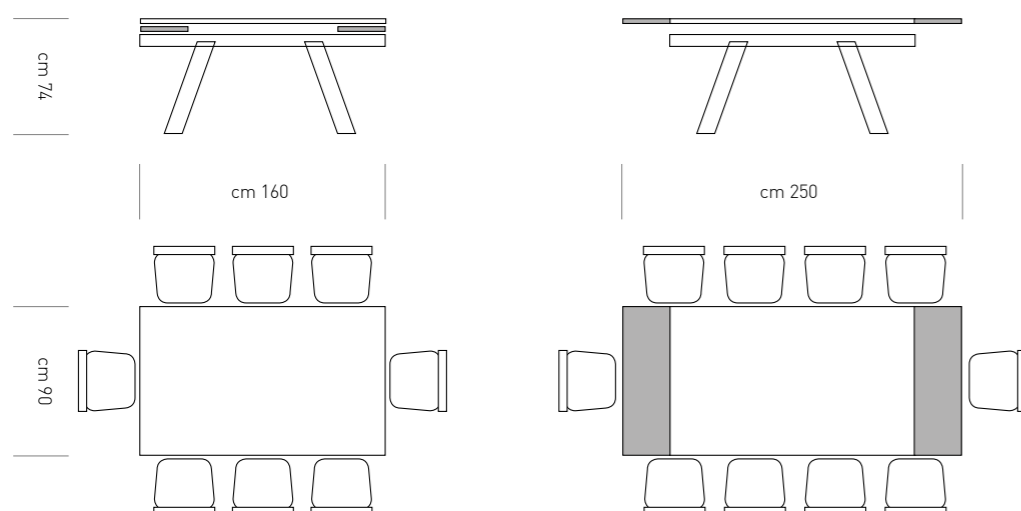

KREA / G160

SCHEMA TECNICA

DESCRIZIONE: ALLUNGHE DA 45 CM

PIANO IN VETROCERAMICA E ALLUNGA IN VETROCERAMICA

BIANCO
STATUARIO
VENATO

sp. 13 mm

NERO GRECO

sp. 13 mm

PIETRA GRAY
BOCCIAREDATO

sp. 13 mm

NOIR DESIR
OPACO

sp. 13 mm

NOIR DESIR
LUCIDO

sp. 13 mm

Piano LAMINAM
MADE IN ITALY

GAMBE IN METALLO VERNICIATO OPACO

BIANCO

GRAFITE

NB: SPECIFICARE
L'ABBINAMENTO GAMBE/PIANO