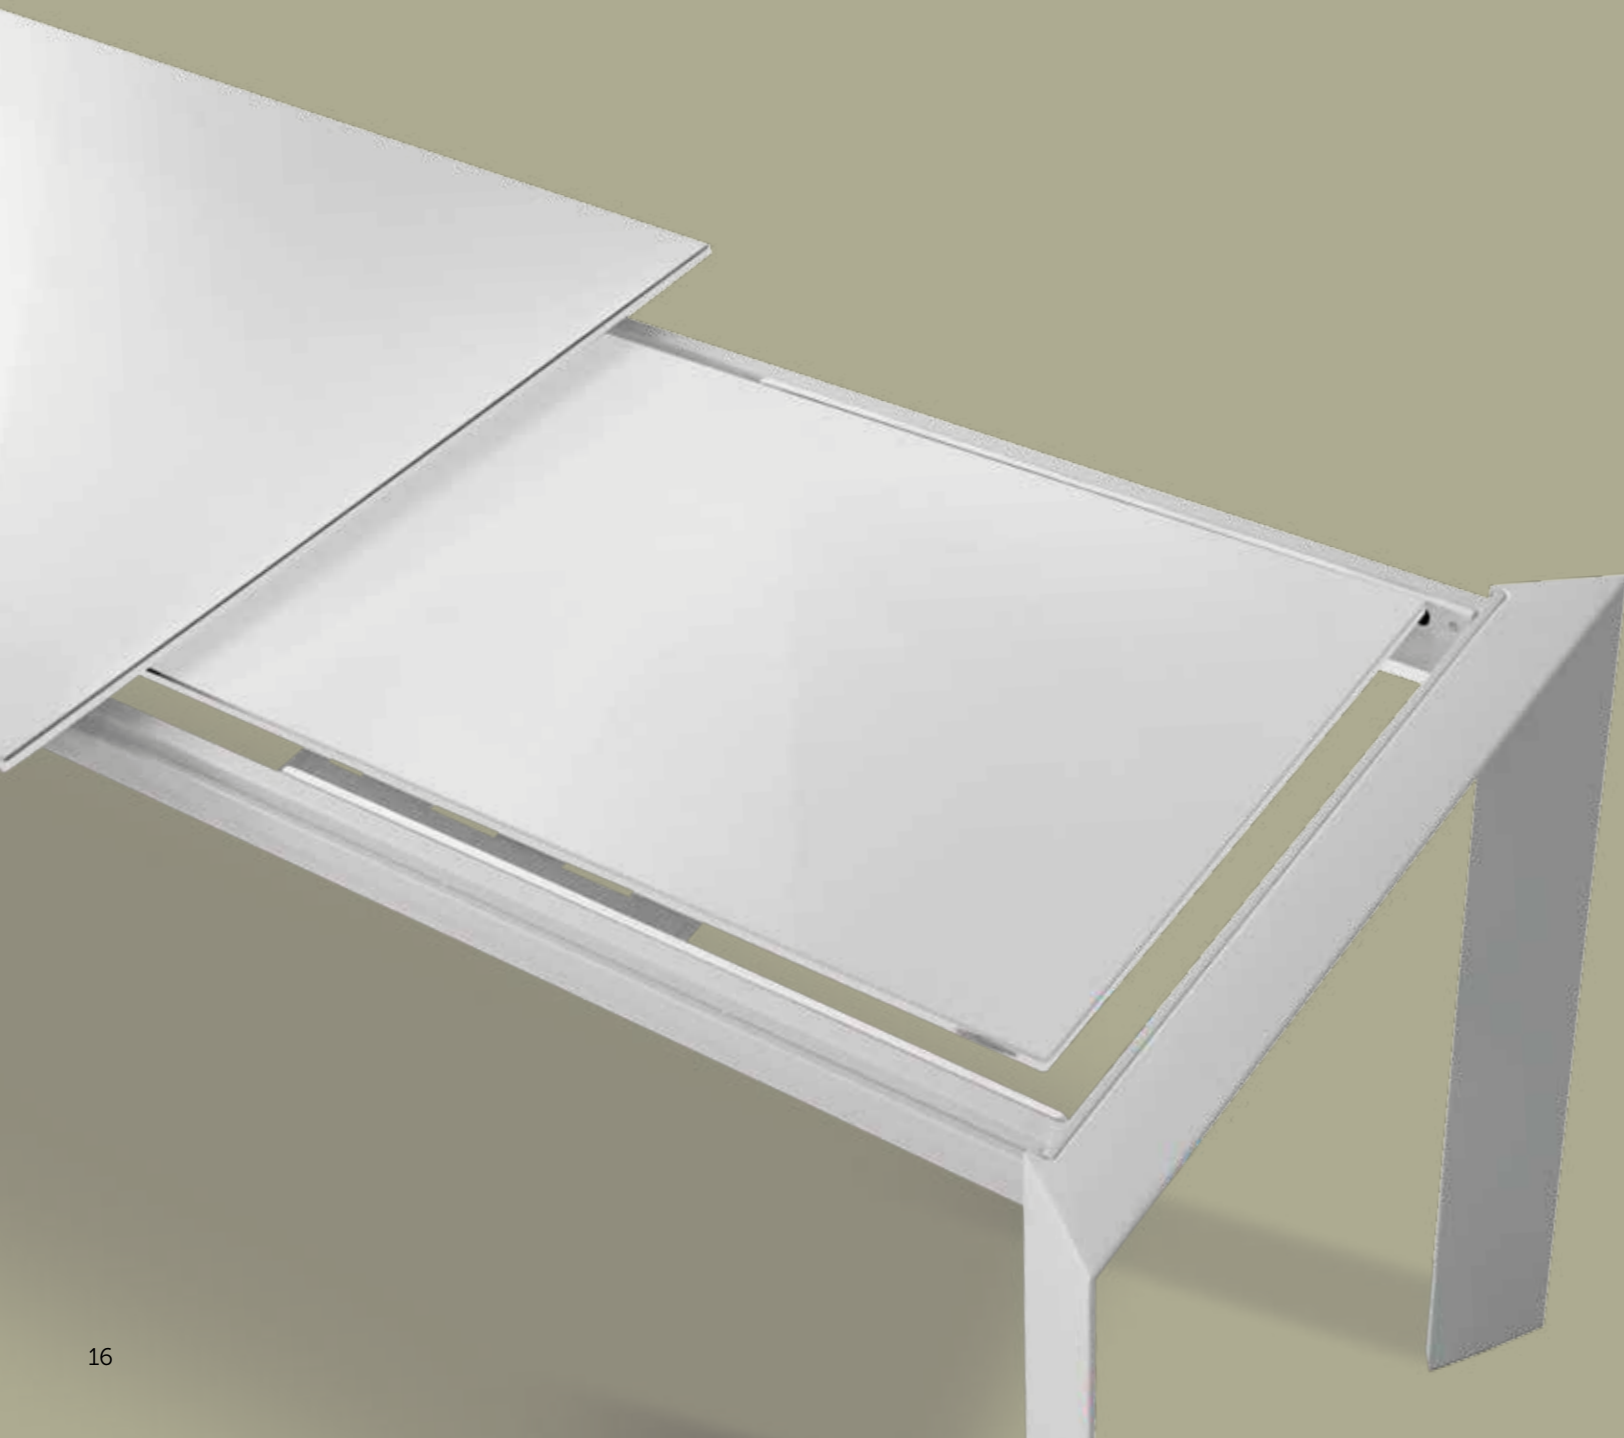

# Telaio platino

Telaio allungabile con  
aperture bilaterali a scorrimento.

## Tavoli che adottano sistema Platino

CRAZY  
SCENIC  
SCENIC 01  
AKITA  
INFINITY  
IXCENCE  
KREA

sistemi di apertura

## Tavoli che adottano sistema Versus

STILO 90  
TEKNO  
LINE  
ZEN

Telaio allungabile con  
apertura telescopica a scorrimento.  
Vano contenitore per inserimento manuale  
delle allinghe.

sistemi di apertura