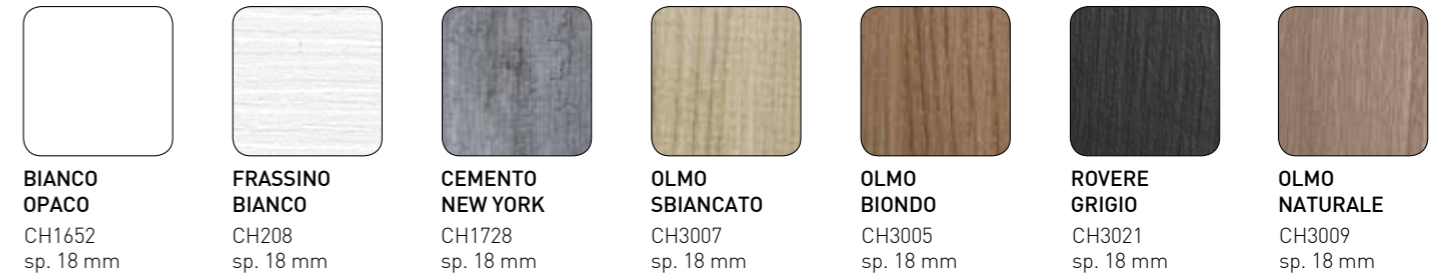

### GAMBE IN METALLO VERNICIATO OPACO

NB: SPECIFICARE L'ABBINAMENTO GAMBE/PIANO

DESCRIZIONE: ALLUNGHE DA 40 CM

PIANO E ALLUNGA IN MELAMINICO

PIANO E ALLUNGA IN LAMINATO

PIANO E ALLUNGA IN HPL

PIANO IN VETRO