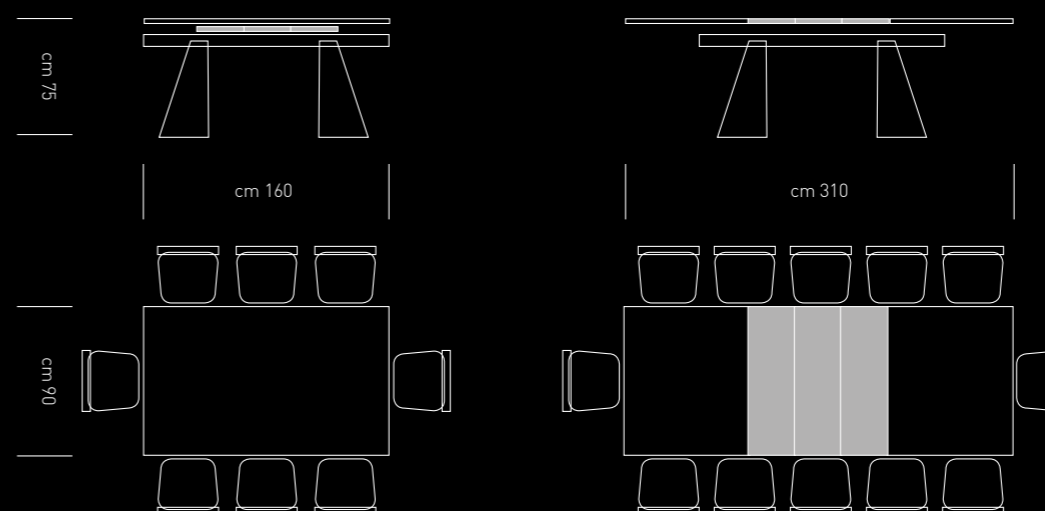

AKITA / F160

SCHEMA TECNICA

DESCRIZIONE: ALLUNGHE DA 50 CM

PIANO E ALLUNGA IN LAMINATO FOLDING

MARMO
NERO
6076
sp. 90 mm

MARMO
CALACATTA
5547
sp. 90 mm

ROVERE
4587
sp. 90 mm

CEMENTO
6070
sp. 90 mm

SAHAR NOIR
6084
sp. 90 mm

BOTTICINO
5555
sp. 90 mm