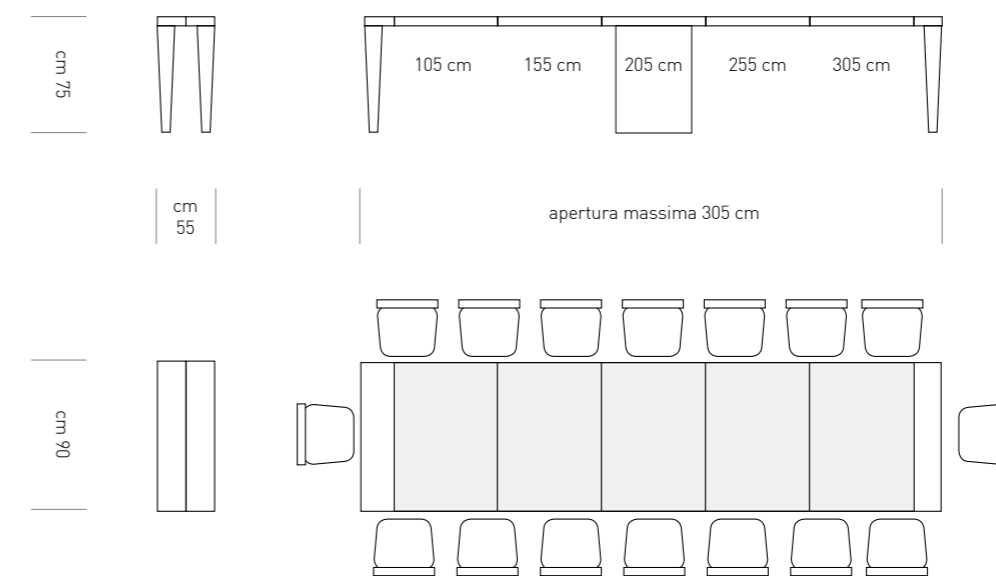

# KREA CONSOLLE

SCHEMA TECNICA

DESCRIZIONE: CONSOLLE / TAVOLO A 5 ALLUNGHE DI 50cm cad.