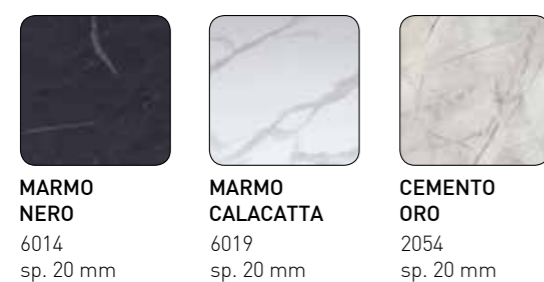

PIANO E ALLUNGA IN LAMINATO