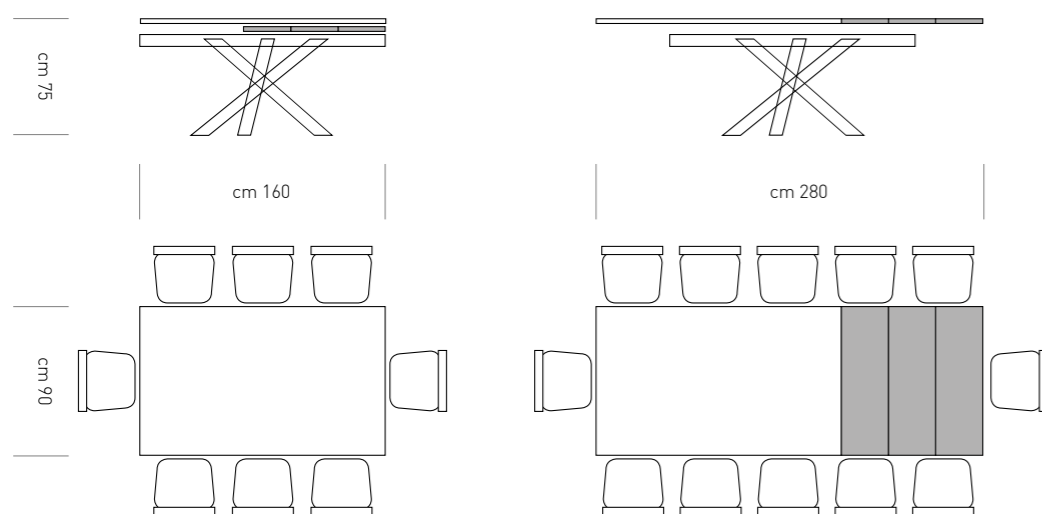

# INFINITY / 160

SCHEDA TECNICA

DESCRIZIONE: ALLUNGHE DA 40 CM