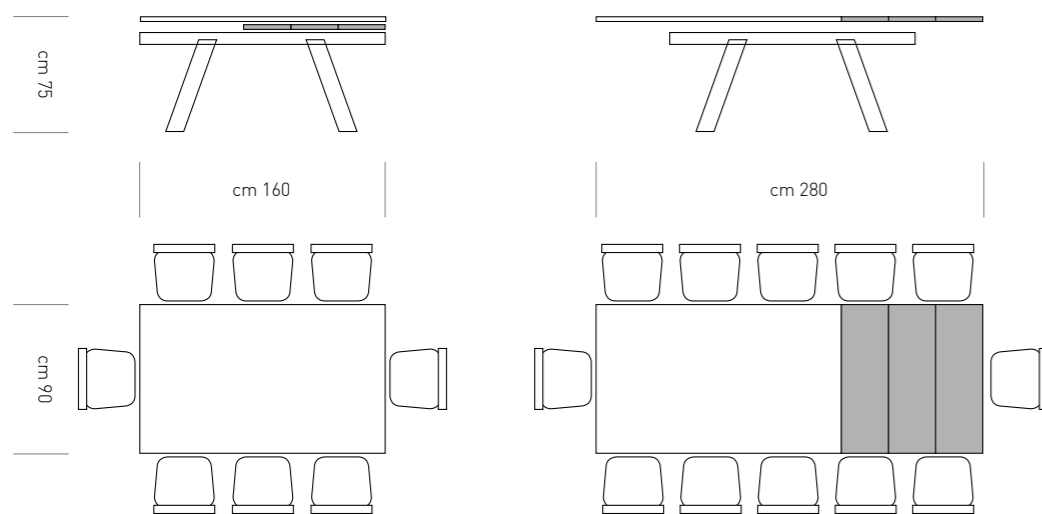

KREA / 160

SCHEDA TECNICA

DESCRIZIONE: ALLUNGHE DA 40 CM