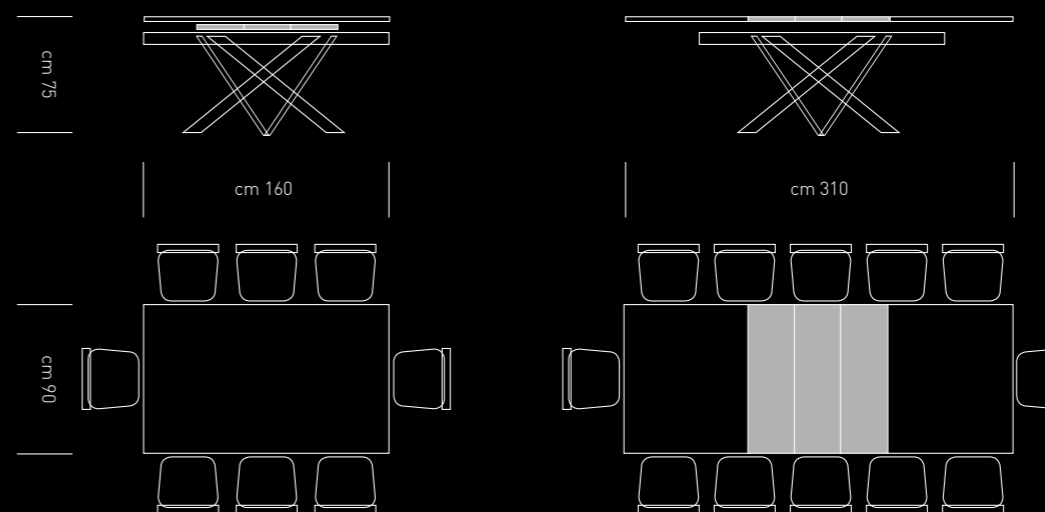

SCENIC 01 / F160

SCHEMA TECNICO

DESCRIZIONE: ALLUNGHE DA 50 CM

PIANO E ALLUNGA IN LAMINATO FOLDING

MARMO
NERO
6076
sp. 90 mm

MARMO
CALACATTA
5547
sp. 90 mm

ROVERE
4587
sp. 90 mm

CEMENTO
6070
sp. 90 mm

SAHAR NOIR
6084
sp. 90 mm

BOTTICINO
5555
sp. 90 mm