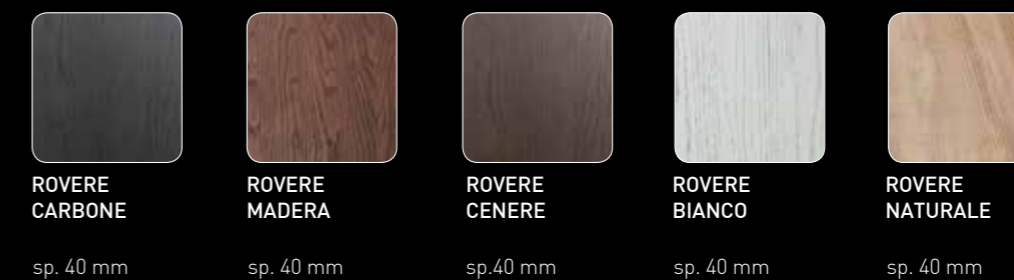

PIANO E ALLUNGA IN LEGNO MASSELLO