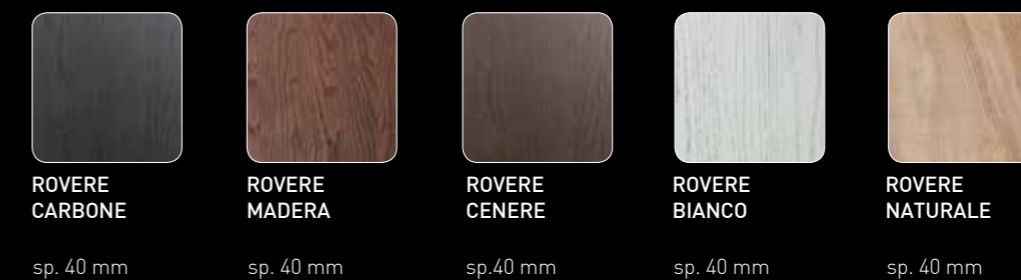

PIANO E ALLUNGA IN LEGNO MASSELLO