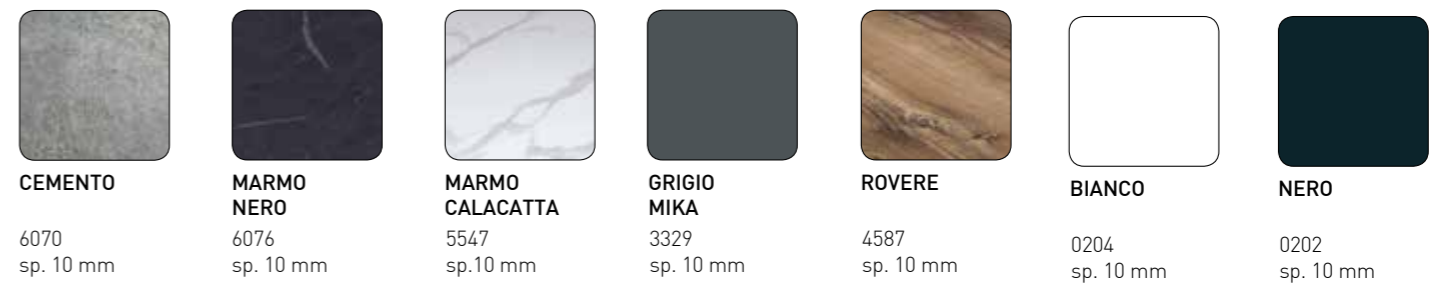

### GAMBE IN METALLO VERNICIATO OPACO

NB: SPECIFICARE L'ABBINAMENTO GAMBE/PIANO

DESCRIZIONE: ALLUNGHE DA 40 CM

PIANO E ALLUNGA IN MELAMINICO

PIANO E ALLUNGA IN LAMINATO

PIANO E ALLUNGA IN HPL

PIANO IN VETRO