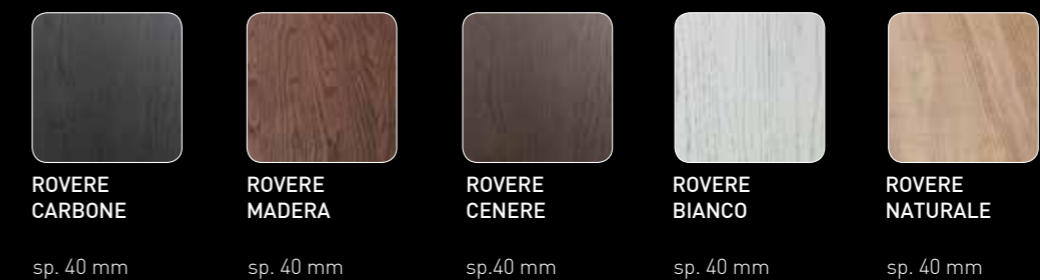

PIANO E ALLUNGA IN LEGNO MASSELLO

GAMBE IN METALLO VERNICIATO OPACO

BIANCO

GRAFITE

NB: SPECIFICARE L'ABBINAMENTO GAMBE/PIANO