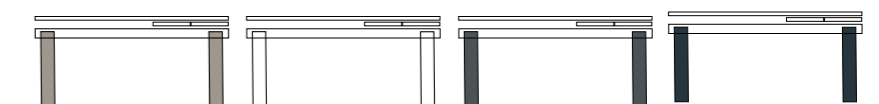

GAMBE IN ALLUMINIO VERNICIATO

NB: SPECIFICARE
L'ABBINAMENTO GAMBE/PIANO

SABBIA

BIANCO

GRAFITE

RUGGINE