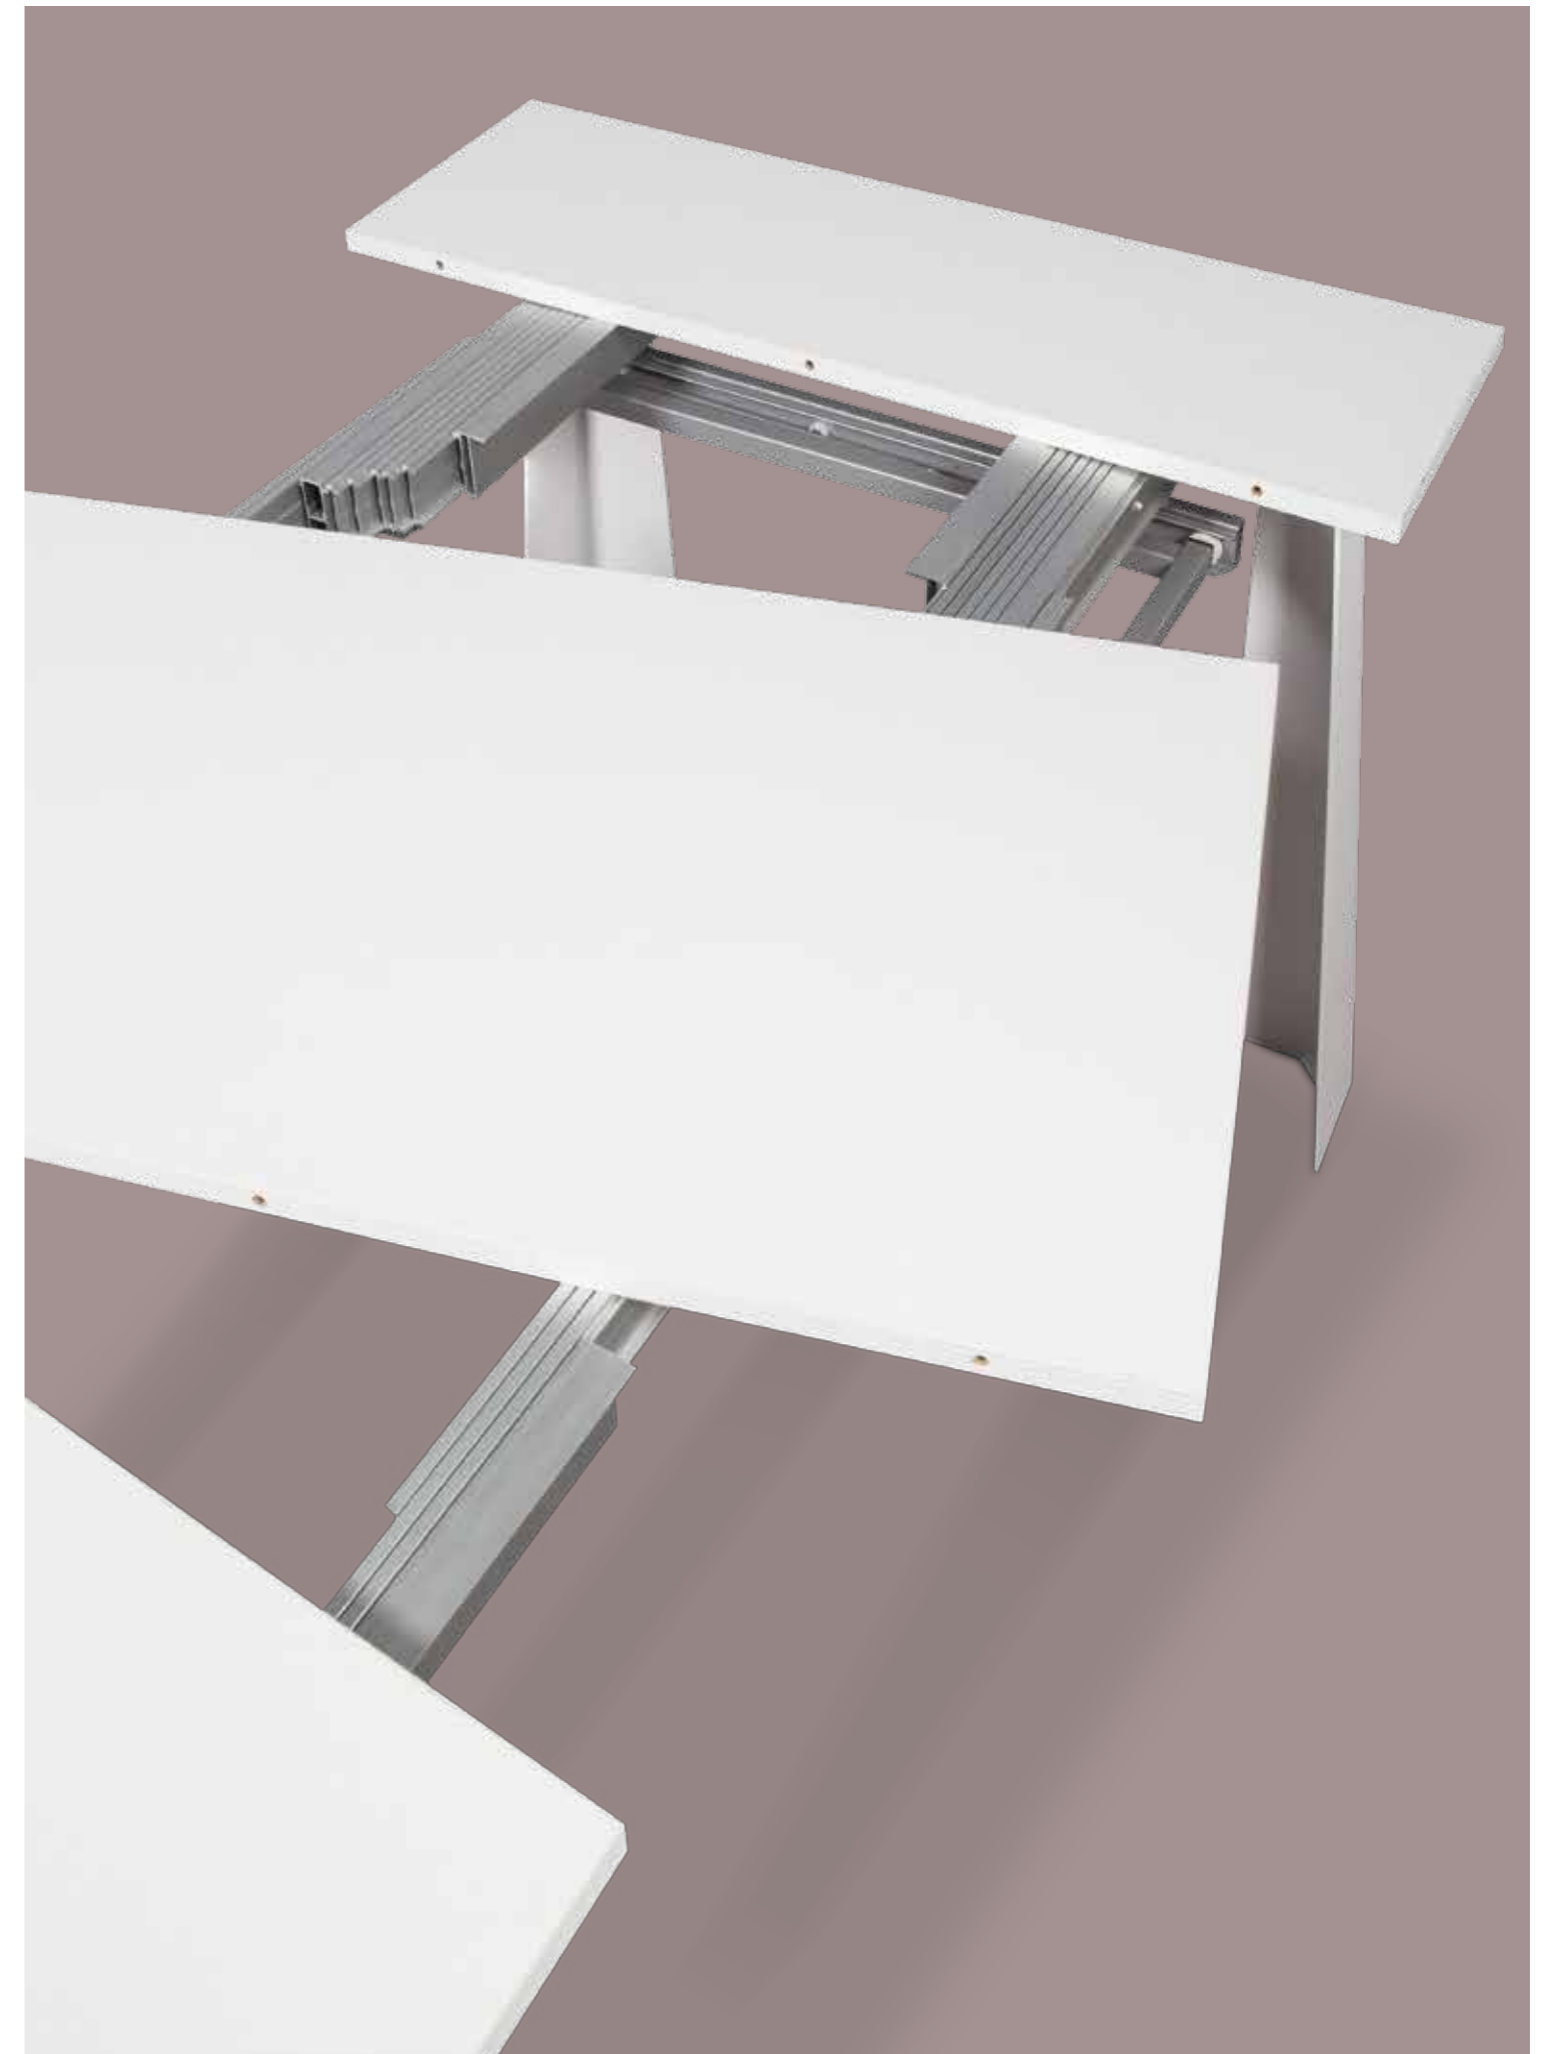

## Tavoli che adottano sistema Fly

STYLO 80  
LINK  
ACTION  
OMEGA

Telaio allungabile con  
apertura a scorrimento,  
allunghe a libro interne.

# Syncro consolle

Telaio telescopico allungabile ad apertura  
telescopica bilaterale.  
Allughe in custodia esterna.

KREA CONSOLLE  
STYLO CONSOLLE  
INFINITY CONSOLLE