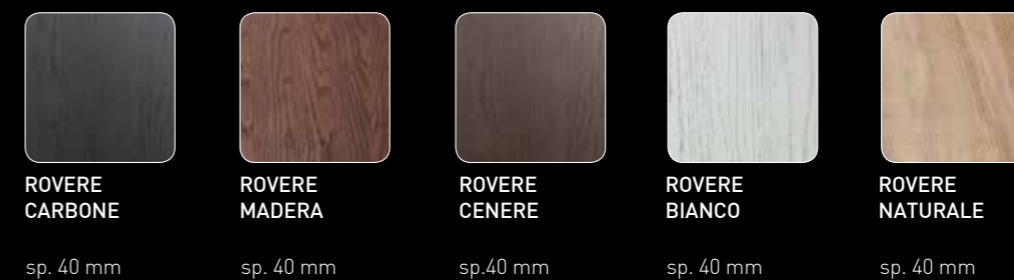

PIANO E ALLUNGA IN LEGNO MASSELLO

GAMBE IN METALLO VERNICIATO OPACO