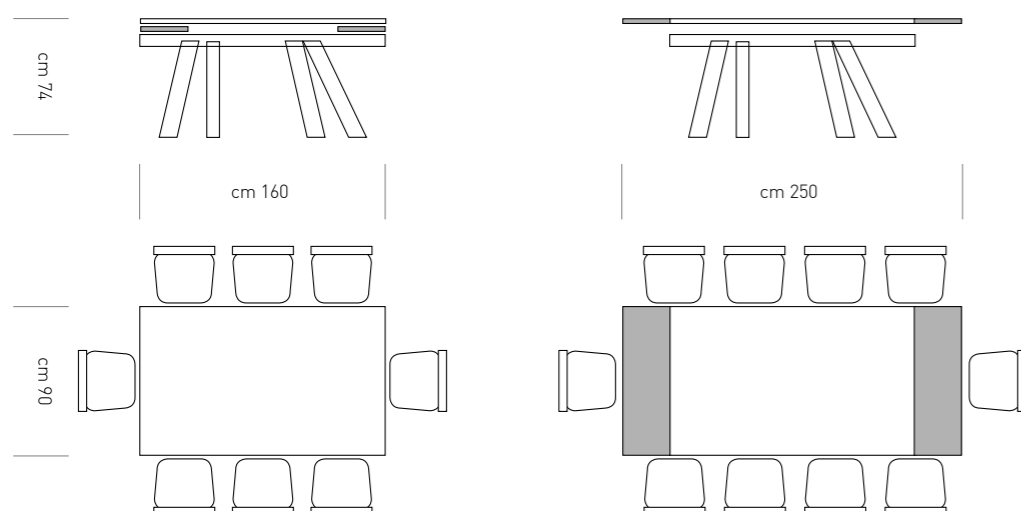

# CRAZY / G160

SCHEMA TECNICO

DESCRIZIONE: ALLUNGHE DA 45 CM

PIANO IN VETROCERAMICA E ALLUNGA IN VETROCERAMICA

BIANCO  
STATUARIO  
VENATO

sp. 13 mm

NERO GRECO

sp. 13 mm