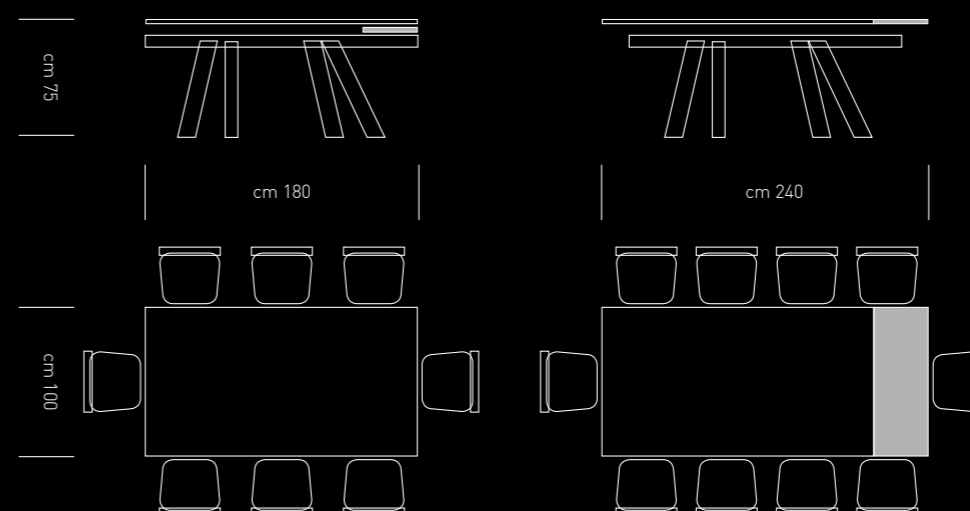

# CRAZY / 180

SCHEMA TECNICO

DESCRIZIONE: ALLUNGA DA 60 CM