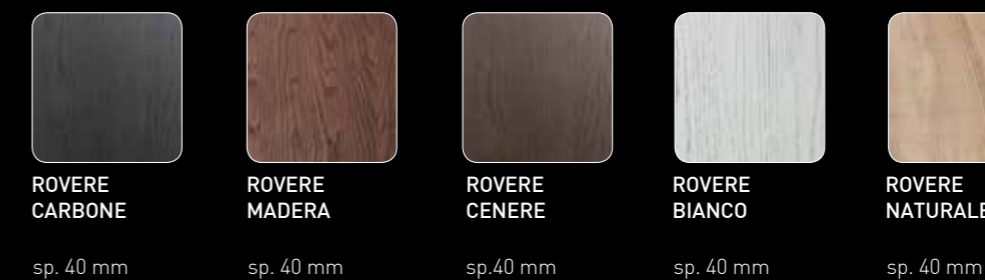

PIANO E ALLUNGA IN LEGNO MASSELLO