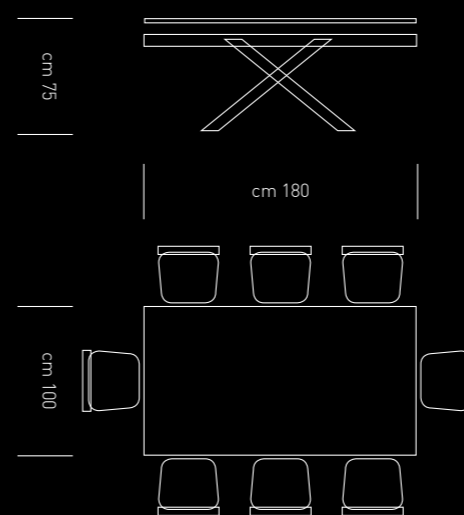

IXCENCE / G160

SCHEMA TECNICA

DESCRIZIONE: ALLUNGHE DA 45 CM

PIANO IN VETROCERAMICA E ALLUNGA IN VETROCERAMICA

Piano LAMINAM
MADE IN ITALY

GAMBE IN METALLO VERNICIATO OPACO

NB: SPECIFICARE L'ABBINAMENTO GAMBE/PIANO

IXCENCE / F160

SCHEMA TECNICA

DESCRIZIONE: ALLUNGHE DA 50 CM

PIANO E ALLUNGA IN LAMINATO FOLDING

IXCENCE / FISSO

SCHEMA TECNICA

PIANO E ALLUNGA IN LAMINATO

PIANO E ALLUNGA IN LEGNO MASSELLO

GAMBE IN METALLO VERNICIATO OPACO

NB: SPECIFICARE L'ABBINAMENTO GAMBE/PIANO