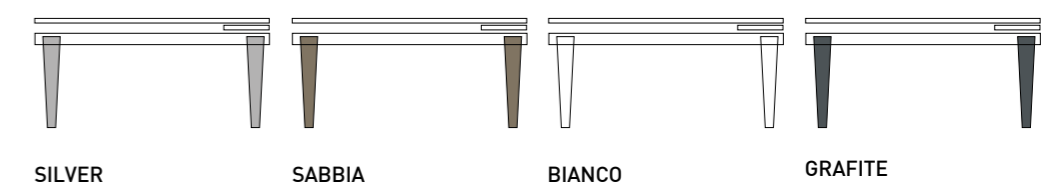

GAMBE IN METALLO VERNICIATO OPACO

NB: SPECIFICARE L'ABBINAMENTO GAMBE/PIANO