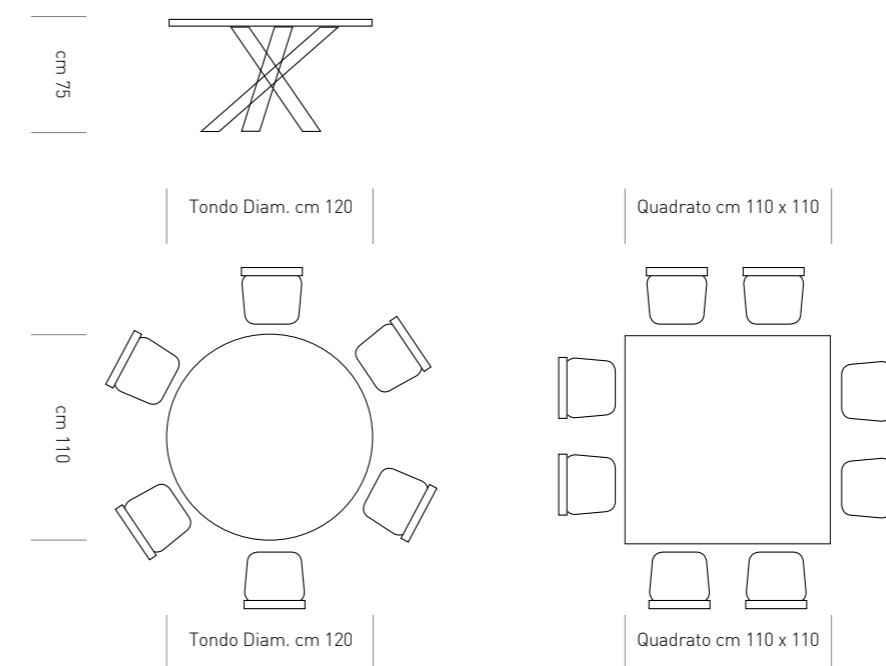

# New Myto

PIANO:  
VETRO  
SABBIA OPACO

GAMBE:  
METALLO VERNICIATO  
SABBIA OPACO

DESCRIZIONE: PIANO TONDO O QUADRATO FISSO

PIANO:  
VETRO TRASPARENTE

GAMBE:  
METALLO VERNICIATO  
ORO OPACO