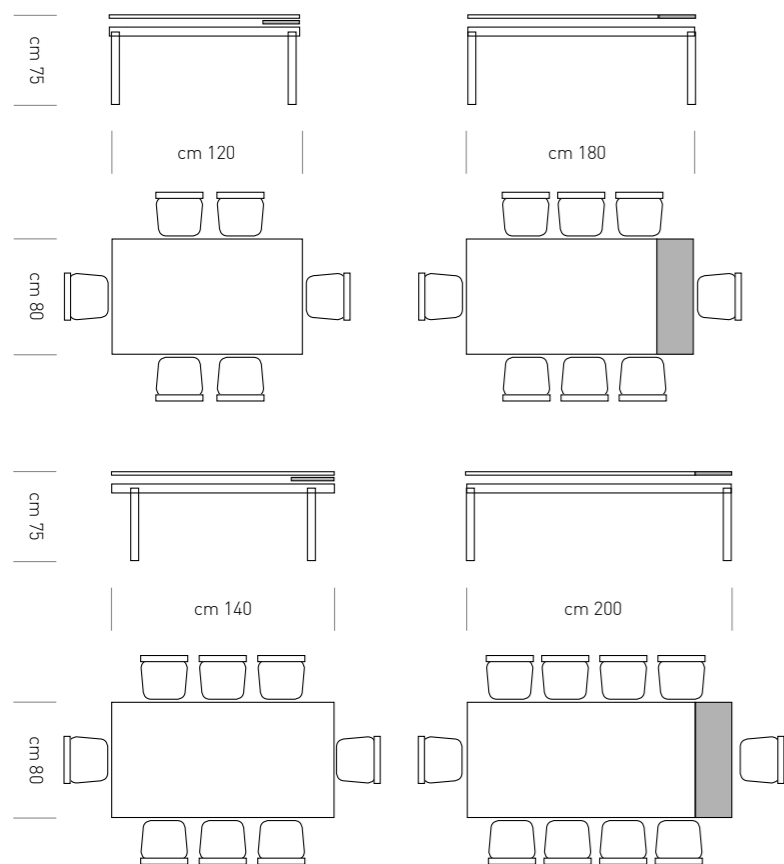

# LINK

DESCRIZIONE: ALLUNGA DA 60 CM CON PIANO ESTRAIBILE