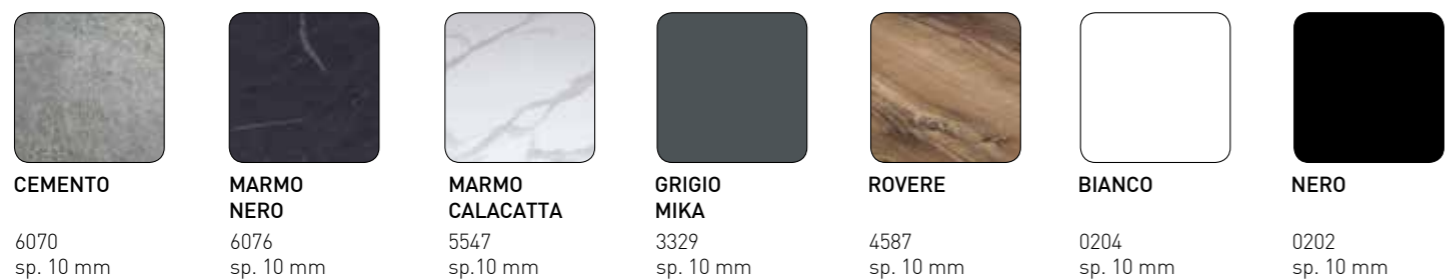

PIANO E ALLUNGA IN HPL

GAMBE IN METALLO VERNICIATO OPACO

BIANCO

GRAFITE

NB: SPECIFICARE L'ABBINAMENTO GAMBE/PIANO