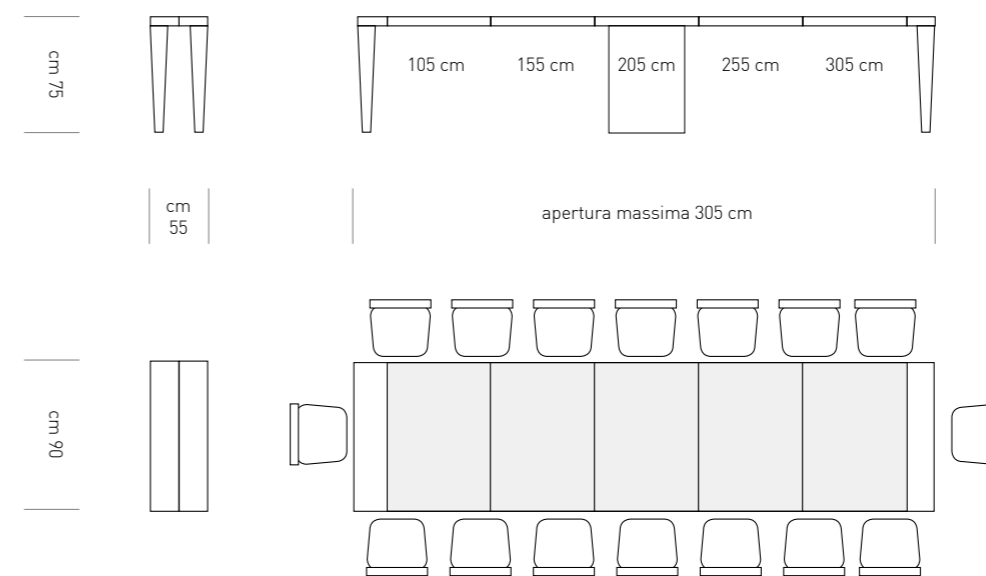

# INFINITY CONSOLLE

SCHEMA TECNICA

DESCRIZIONE: CONSOLLE / TAVOLO A 5 ALLUNGHE DI 50cm cad.