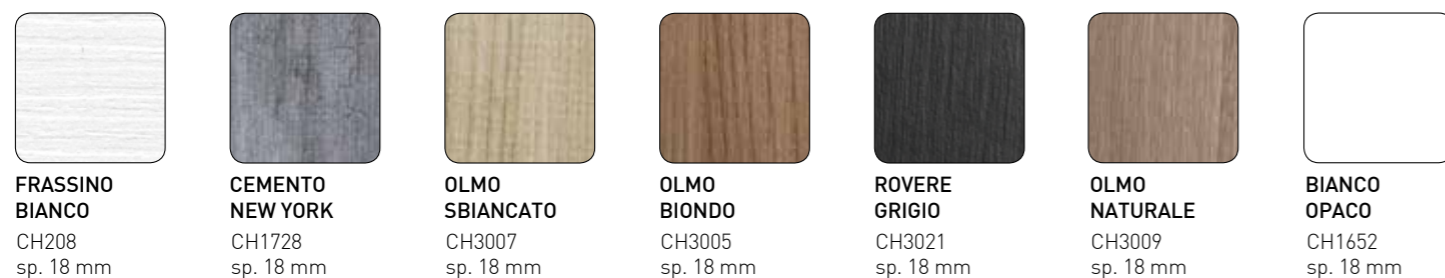

PIANO E ALLUNGA IN MELAMINICO