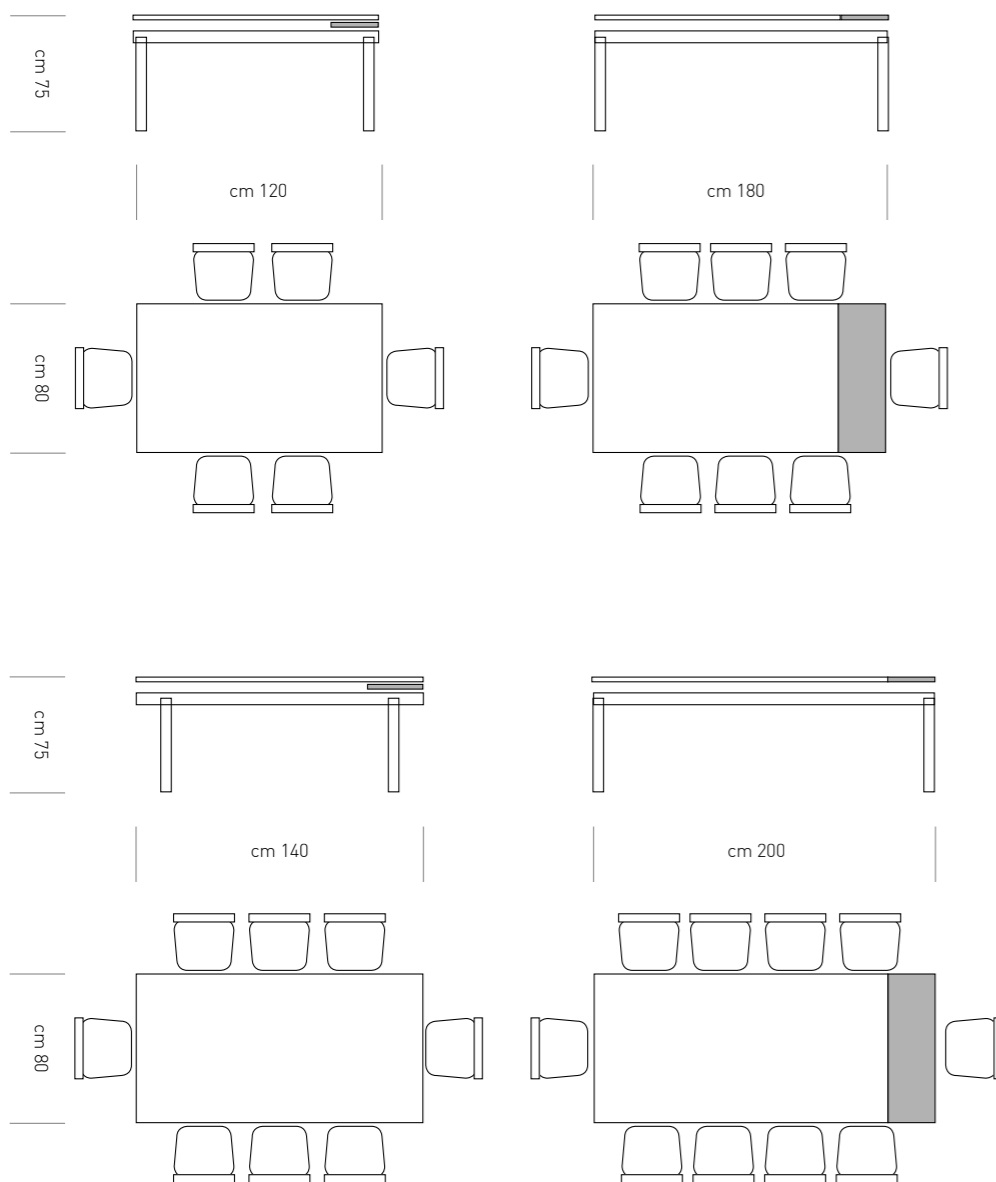

# Action

PIANO E ALLUNGA:  
MELAMINICO  
OLMO BIONDO

GAMBE:  
METALLO VERNICIATO  
BIANCO OPACO

DESCRIZIONE: ALLUNGA DA 60 CM CON PIANO ESTRAIBILE