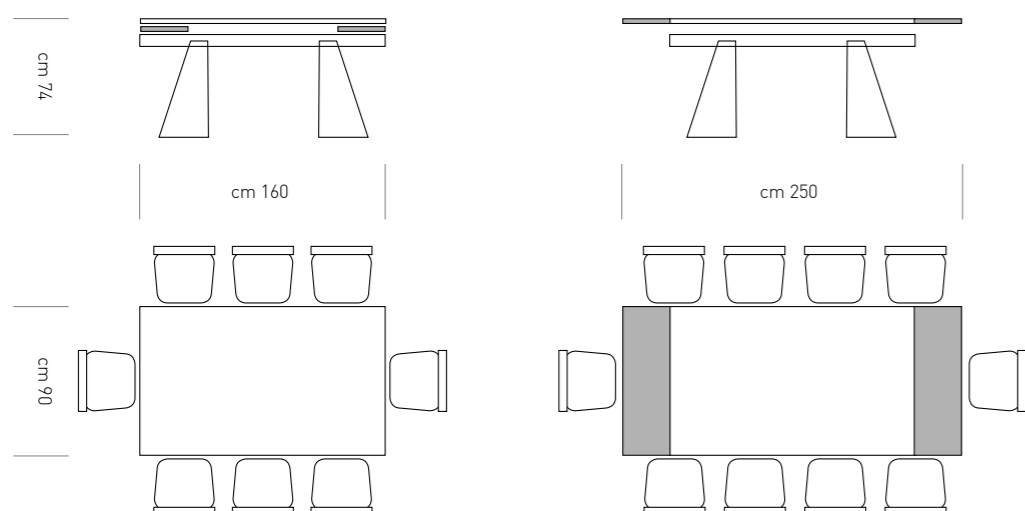

# AKITA / G160

SCHEMA TECNICA

DESCRIZIONE: ALLUNGHE DA 45 CM

PIANO IN VETROCERAMICA E ALLUNGA IN VETROCERAMICA

BIANCO  
STATUARIO  
VENATO

sp. 13 mm

NERO GRECO

sp. 13 mm