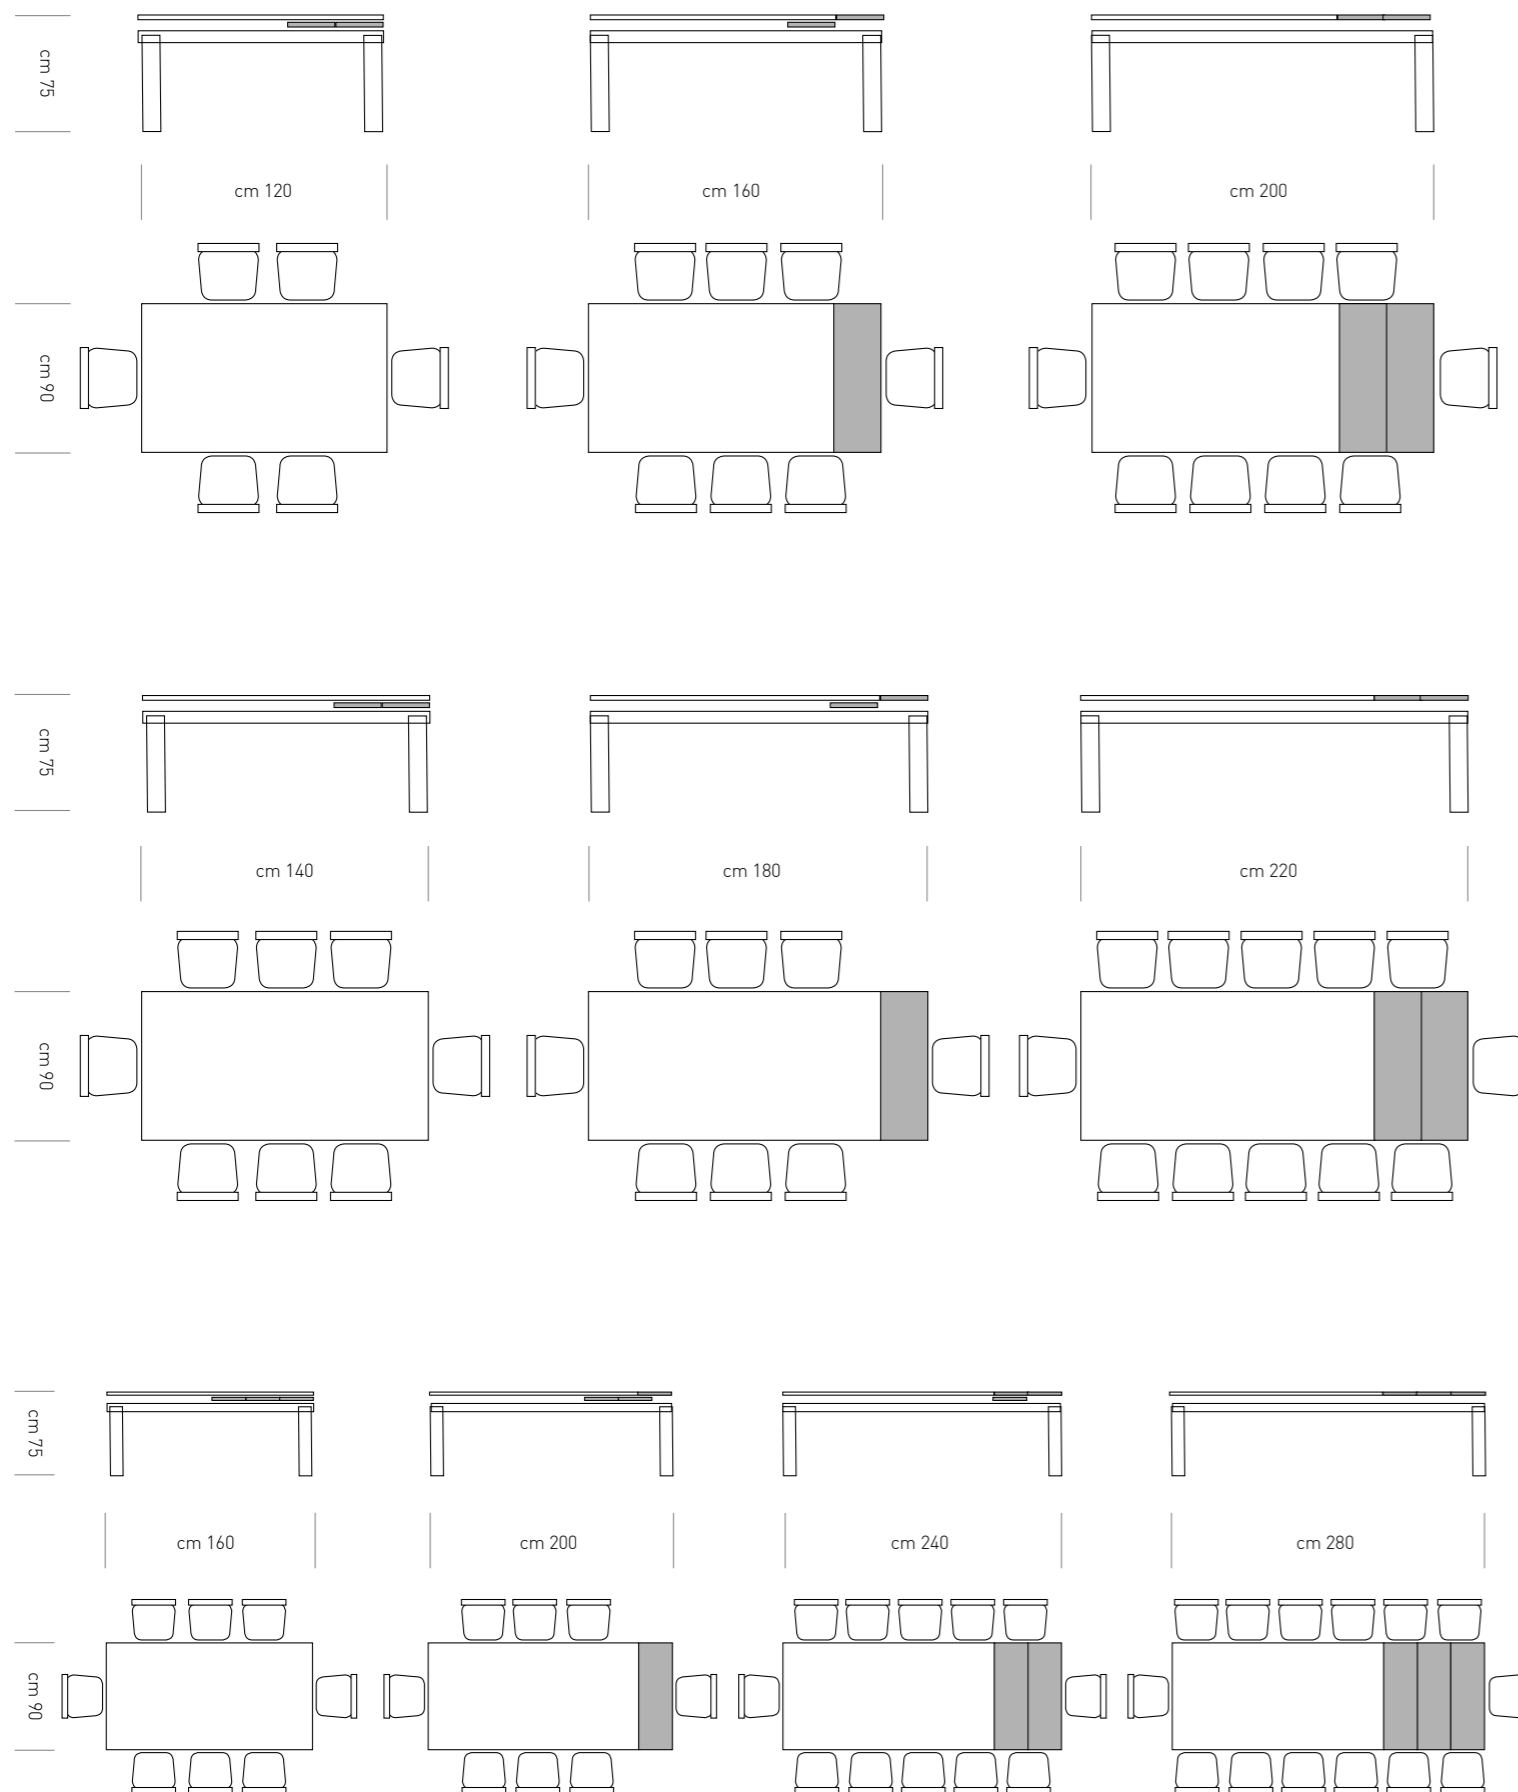

DESCRIZIONE: ALLUNGHE DA 40 CM

PIANO E ALLUNGA IN MELAMINICO

**BIANCO
OPACO**
CH1652
sp. 18 mm

**FRASSINO
BIANCO**
CH208
sp. 18 mm

**CEMENTO
NEW YORK**
CH1728
sp. 18 mm

**OLMO
SBIANCATO**
CH3007
sp. 18 mm

**OLMO
BIONDO**
CH3005
sp. 18 mm

**ROVERE
GRIGIO**
CH3021
sp. 18 mm

**OLMO
NATURALE**
CH3009
sp. 18 mm

PIANO E ALLUNGA IN LAMINATO

CEMENTO ORO
2054
sp. 20 mm

**MARMO
NERO**
6014
sp. 20 mm

**MARMO
CALACATTA**
6019
sp. 20 mm

ROVERE
4587
sp. 20 mm

RUGGINE
3294
sp. 20 mm

PIANO E ALLUNGA IN HPL

CEMENTO
3192
sp. 10 mm

**MARMO
NERO**
6076
sp. 10 mm

**MARMO
CALACATTA**
5547
sp. 10 mm

**GRIGIO
MIKA**
3329
sp. 10 mm

ROVERE
4587
sp. 10 mm

BIANCO
0204
sp. 10 mm

NERO
0202
sp. 10 mm

PIANO IN VETRO

**EXTRAWHITE
OPACO**
all. frassino bianco
sp. 10 mm

**SABBIA
OPACO**
all. olmo naturale
sp. 10 mm

**GRAFITE
OPACO**
all. rovere grigio
sp. 10 mm

**NERO
LUCIDO**
all. rovere grigio
sp. 10 mm

**BEIGE
LUCIDO**
all. olmo sbiancato
sp. 10 mm