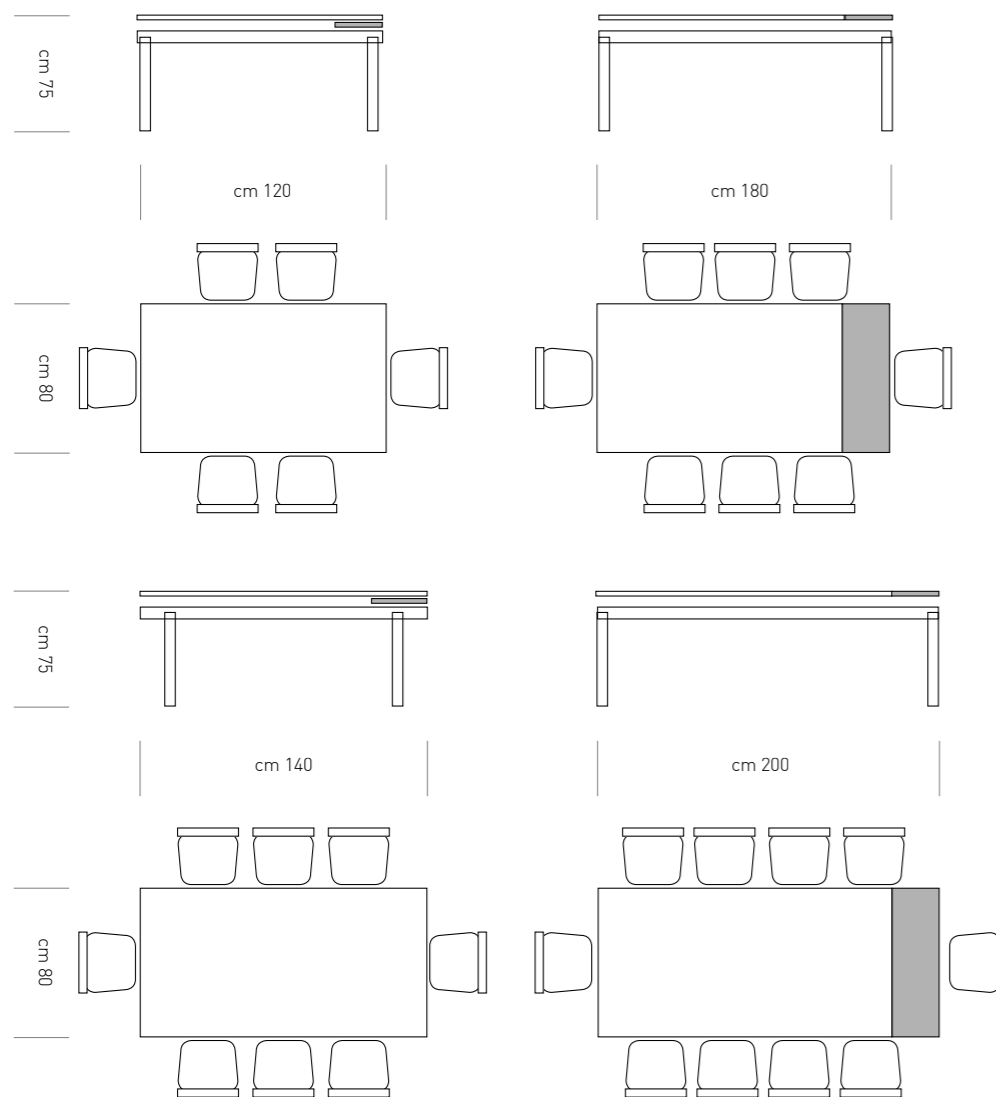

STYLO - 80

SCHEDA TECNICA

DESCRIZIONE: ALLUNGA DA 60 CM CON PIANO ESTRAIBILE