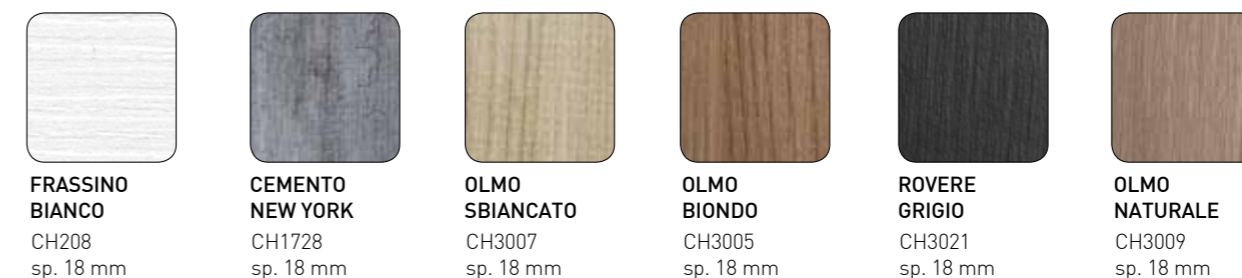

PIANO E ALLUNGA IN MELAMINICO

GAMBE IN METALLO VERNICIATO OPACO

NB: SPECIFICARE
L'ABBINAMENTO GAMBE/PIANO

SILVER

SABBIA

BIANCO

GRAFITE