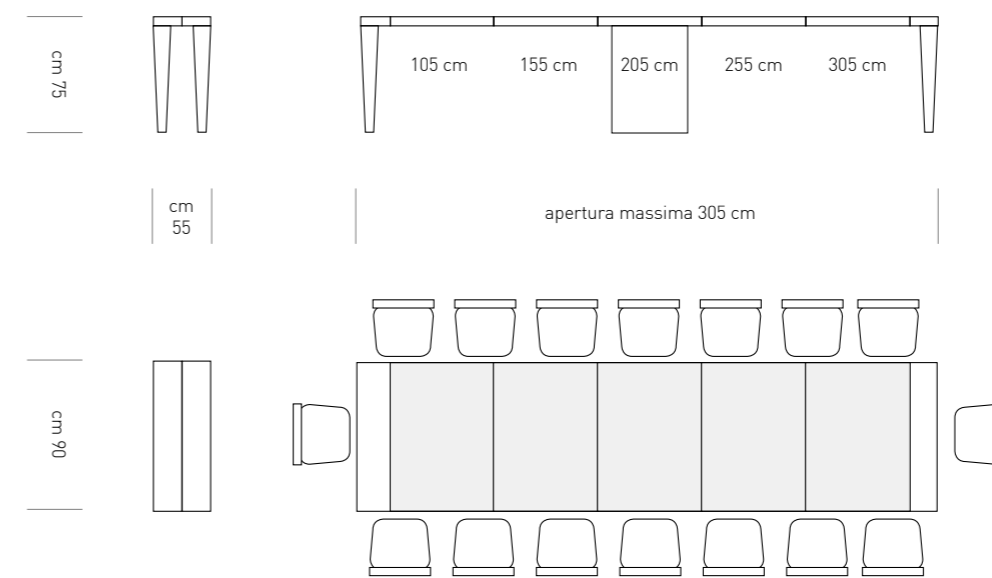

# STYLO CONSOLLE

SCHEDA TECNICA

DESCRIZIONE: CONSOLLE / TAVOLO A 5 ALLUNGHE DI 50cm cad.