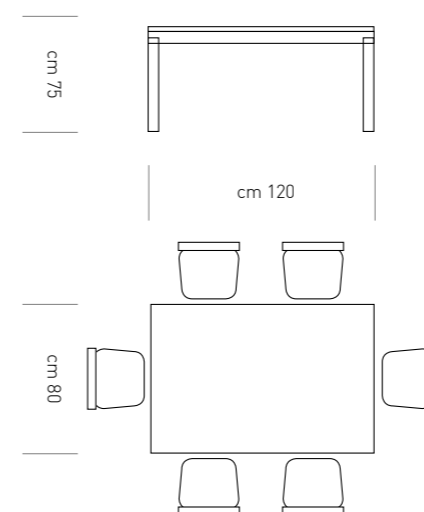

FISSO: 120x80 cm