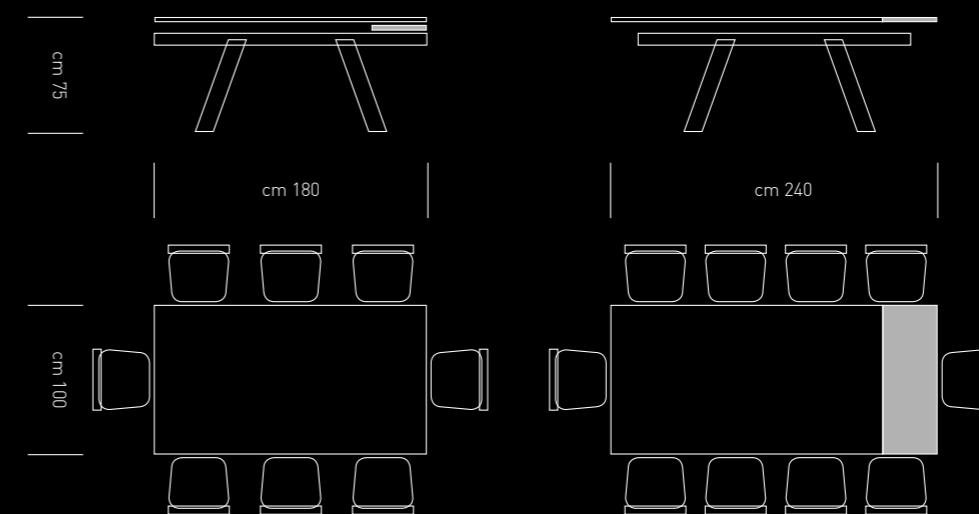

# KREA / 180

SCHEDA TECNICA

DESCRIZIONE: ALLUNGA DA 60 CM