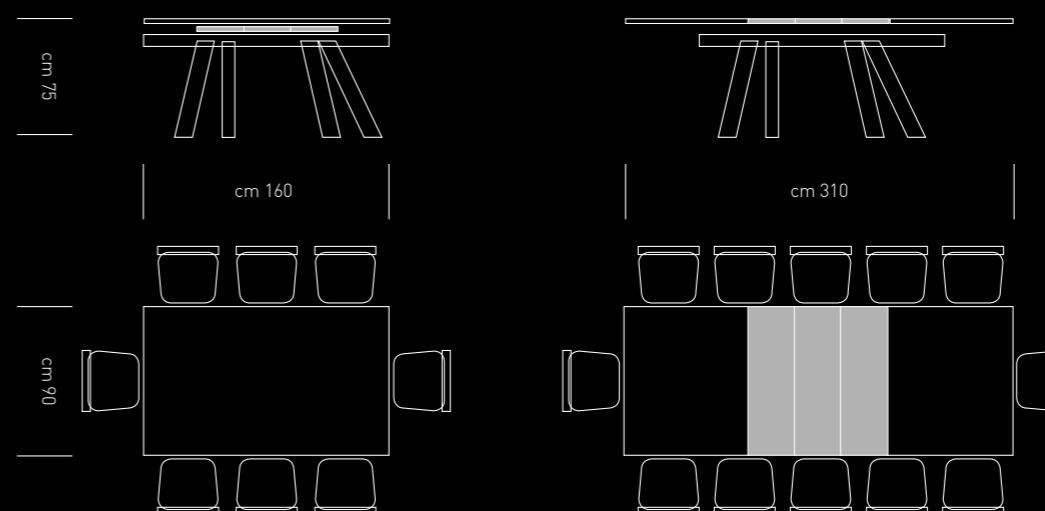

CRAZY / F160

SCHEMA TECNICO

DESCRIZIONE: ALLUNGHE DA 50 CM

PIANO E ALLUNGA IN LAMINATO FOLDING

MARMO
NERO
6076
sp. 90 mm

MARMO
CALACATTA
5547
sp. 90 mm

ROVERE
4587
sp. 90 mm

CEMENTO
6070
sp. 90 mm

SAHAR NOIR
6084
sp. 90 mm

BOTTICINO
5555
sp. 90 mm