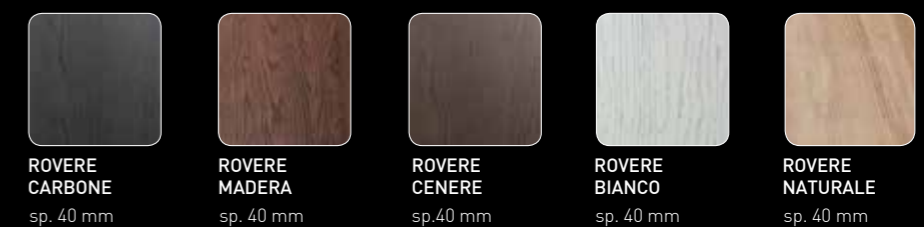

# INFINITY / FISSO

SCHEDA TECNICA

PIANO E ALLUNGA IN LAMINATO

PIANO E ALLUNGA IN LEGNO MASSELLO

GAMBE IN METALLO VERNICIATO OPACO

NB: SPECIFICARE L'ABBINAMENTO GAMBE/PIANO