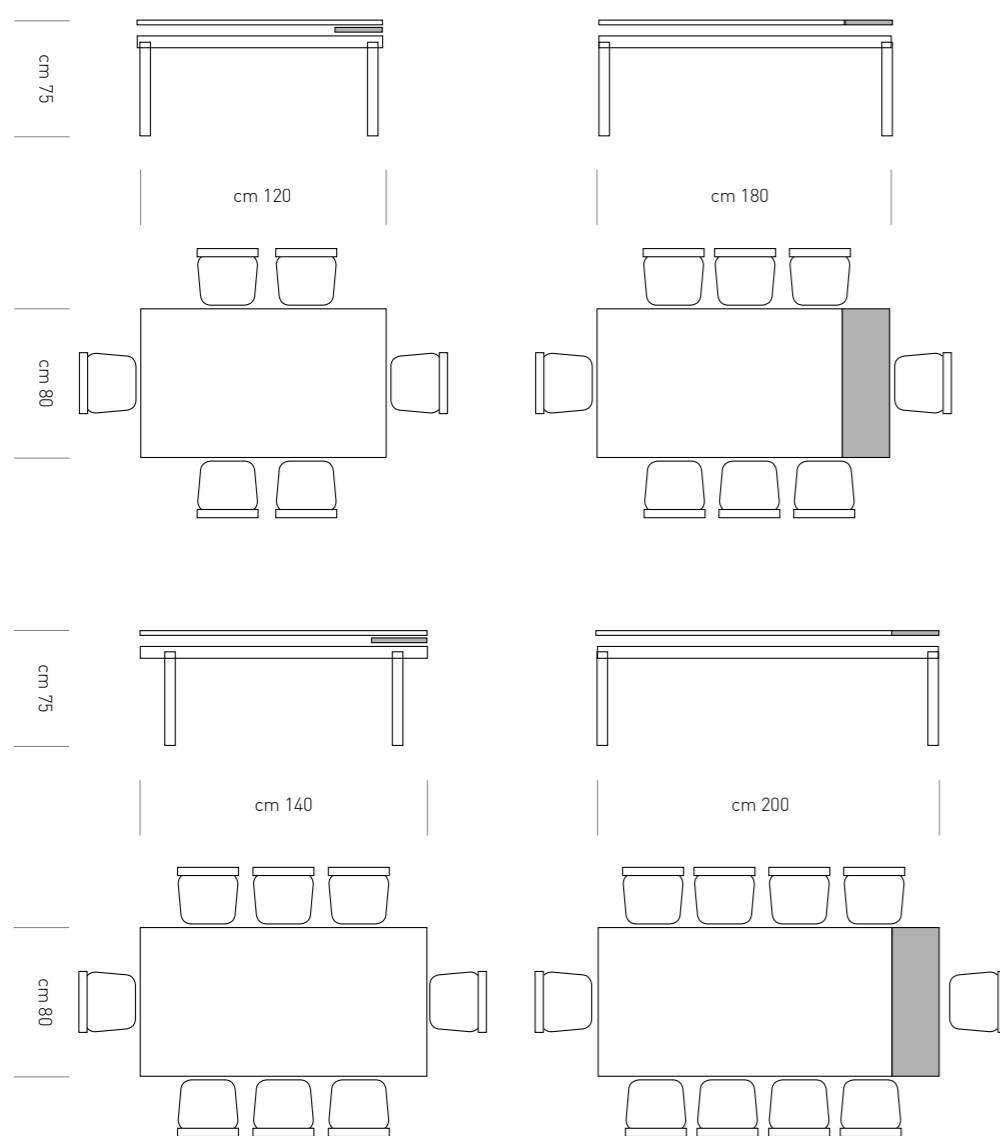

DESCRIZIONE: ALLUNGA DA 60 CM CON PIANO ESTRAIBILE

PIANO E ALLUNGA IN MELAMINICO

**BIANCO
OPACO**
CH1652
sp. 18 mm

**FRASSINO
BIANCO**
CH208
sp. 18 mm

**CEMENTO
NEW YORK**
CH1728
sp. 18 mm

**OLMO
SBIANCATO**
CH3007
sp. 18 mm

**OLMO
BIONDO**
CH3005
sp. 18 mm

**ROVERE
GRIGIO**
CH3021
sp. 18 mm

**OLMO
NATURALE**
CH3009
sp. 18 mm

PIANO E ALLUNGA IN LAMINATO

**MARMO
NERO**
6014
sp. 20 mm

**MARMO
CALACATTA**
6019
sp. 20 mm

**CEMENTO
ORO**
2054
sp. 20 mm

GAMBE IN METALLO VERNICIATO OPACO

NB: SPECIFICARE
L'ABBINAMENTO GAMBE/PIANO

SILVER

SABBIA

BIANCO

GRAFITE