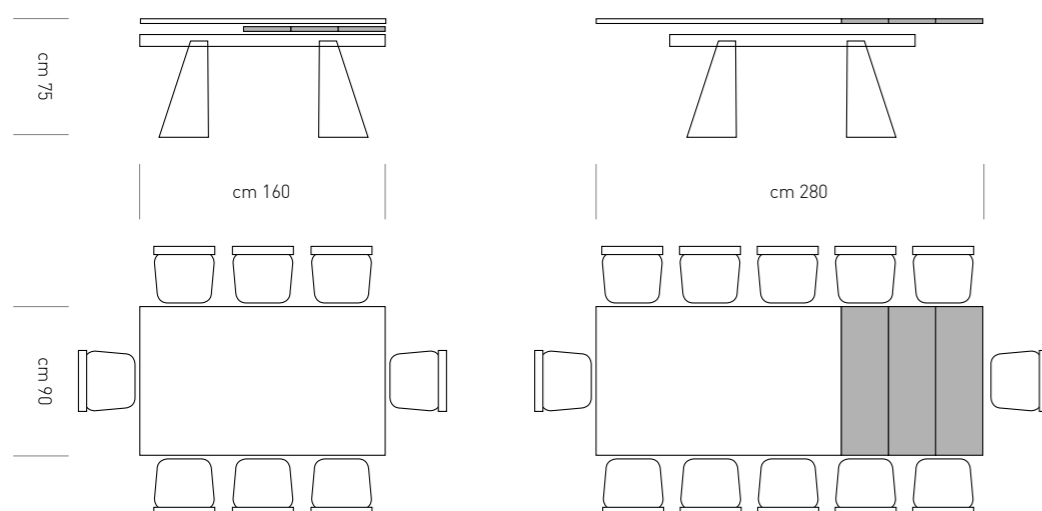

AKITA / 160

SCHEMA TECNICO

DESCRIZIONE: ALLUNGHE DA 40 CM