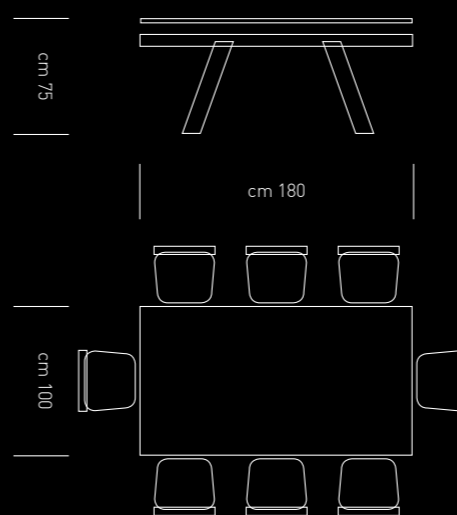

KREA / FISSO

SCHEMA TECNICA

PIANO E ALLUNGA IN LAMINATO

MARMO
NERO
6014
sp. 20 mm

MARMO
CALACATTA
6019
sp. 20 mm

CEMENTO ORO
2054
sp. 20 mm

RUGGINE
3294
sp. 40 mm

ROVERE
4587
sp. 40 mm

PIANO E ALLUNGA IN LEGNO MASSELLO

ROVERE
CARBONE
sp. 40 mm

ROVERE
MADERA
sp. 40 mm

ROVERE
CENERE
sp. 40 mm

ROVERE
BIANCO
sp. 40 mm

ROVERE
NATURALE
sp. 40 mm

GAMBE IN METALLO VERNICIATO OPACO

BIANCO

GRAFITE

NB: SPECIFICARE
L'ABBINAMENTO GAMBE/PIANO