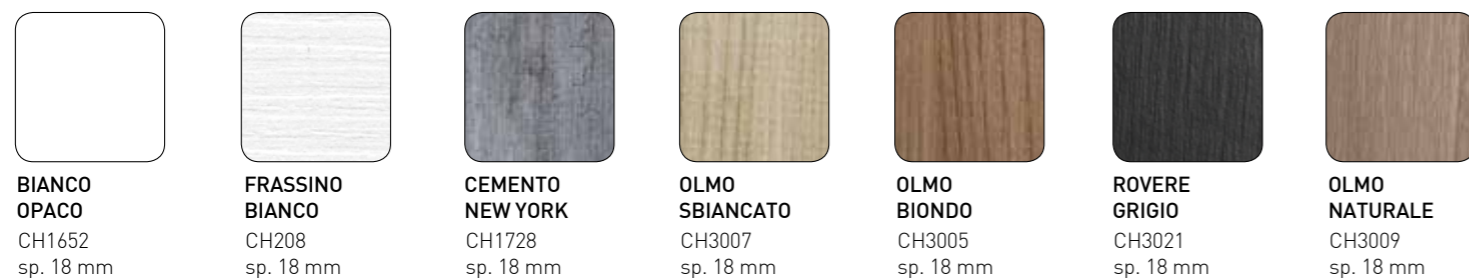

PIANO E ALLUNGA IN MELAMINICO