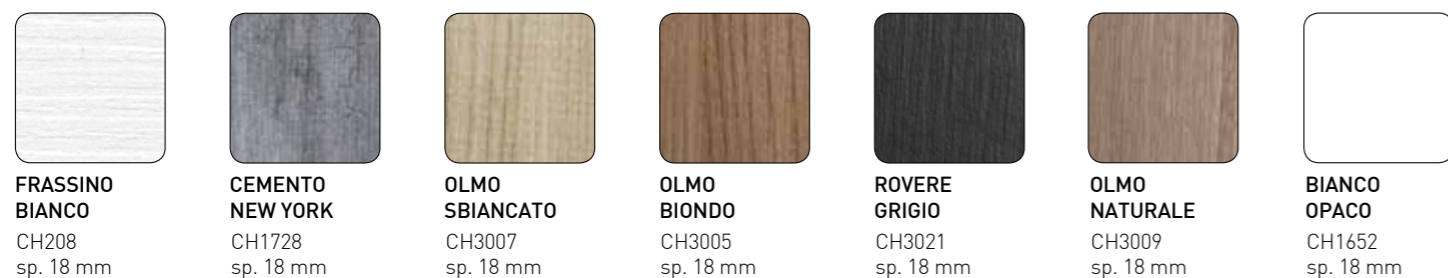

PIANO E ALLUNGA IN MELAMINICO