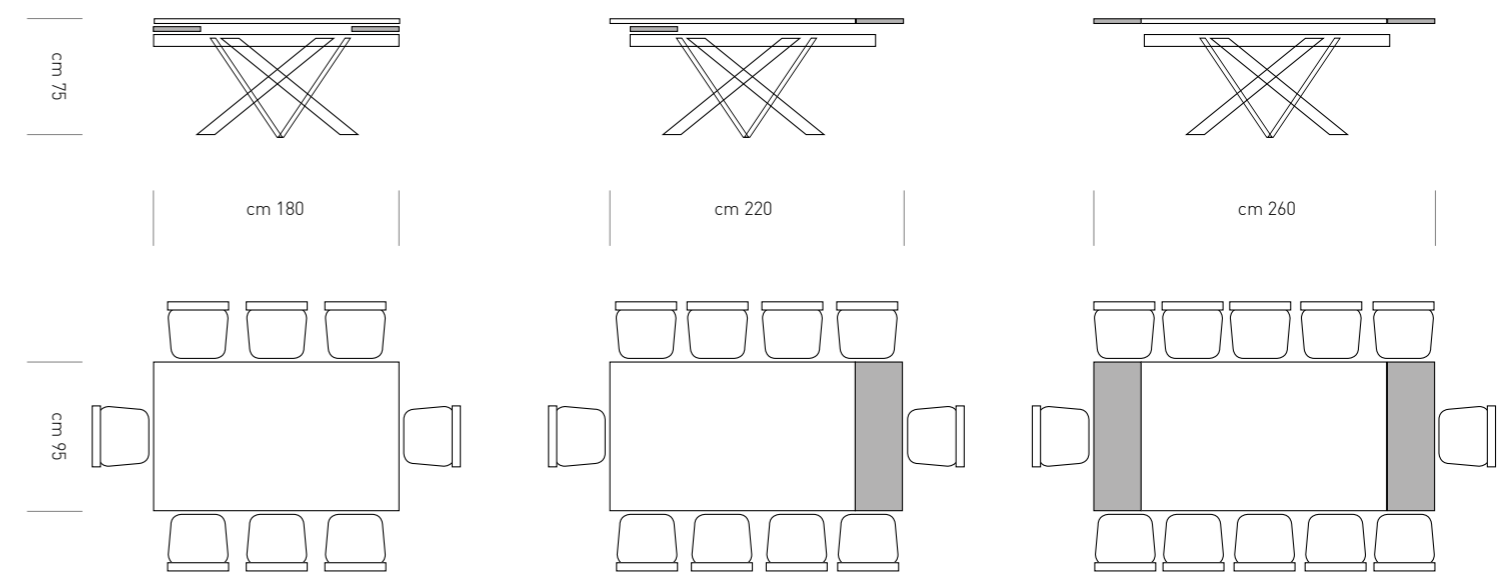

# SCENIC

SCHEDA TECNICA

DESCRIZIONE: DUE ALLUNGHE DA 40 CM CON CARRELLO ESTRAIBILE

PIANO E ALLUNGHE IN VETROCERAMICA LAMINAM

VETROCERAMICA  
BIANCO STATUARIO  
VENATO  
BOCCIARDATO  
sp. 13 mm

MARMO  
GRECO  
BOCCIARDATO  
sp. 13 mm