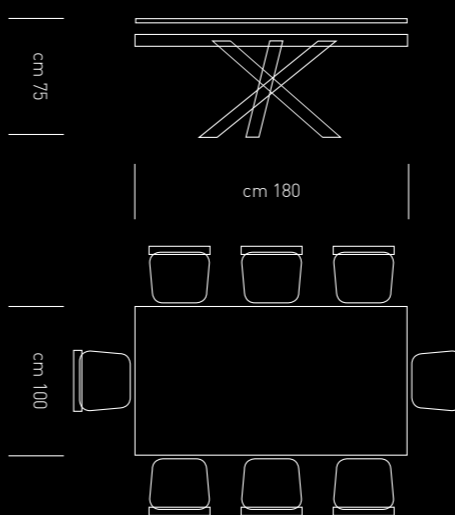

INFINITY / G160

SCHEDA TECNICA

DESCRIZIONE: ALLUNGHE DA 45 CM

PIANO IN VETROCERAMICA E ALLUNGA IN VETROCERAMICA

Piano LAMINAM
MADE IN ITALY

GAMBE IN METALLO VERNICIATO OPACO

NB: SPECIFICARE L'ABBINAMENTO GAMBE/PIANO

INFINITY / F160

SCHEDA TECNICA

DESCRIZIONE: ALLUNGHE DA 50 CM

PIANO E ALLUNGA IN LAMINATO FOLDING

INFINITY / FISSO

SCHEDA TECNICA

PIANO E ALLUNGA IN LAMINATO

PIANO E ALLUNGA IN LEGNO MASSELLO

GAMBE IN METALLO VERNICIATO OPACO

NB: SPECIFICARE L'ABBINAMENTO GAMBE/PIANO