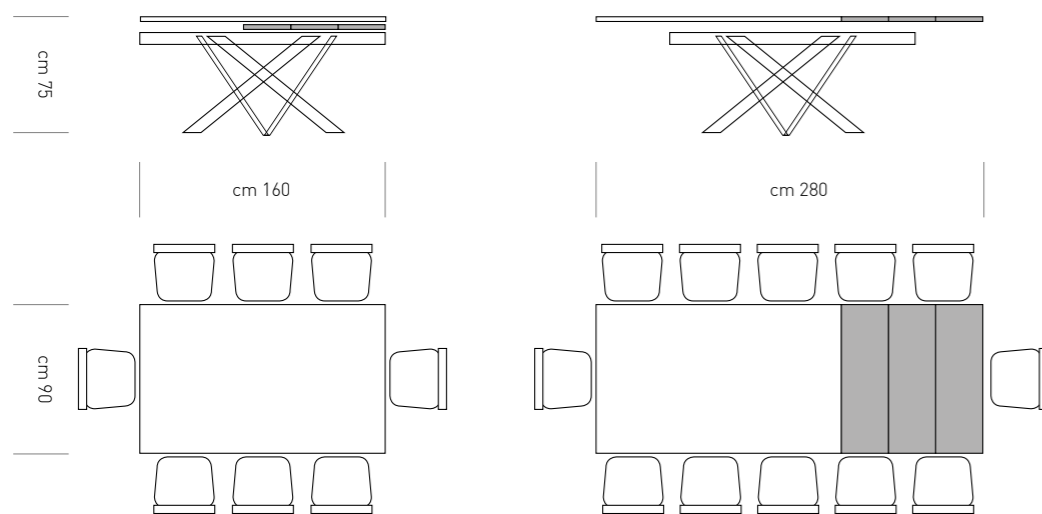

# SCENIC 01 / 160

SCHEDA TECNICA

DESCRIZIONE: ALLUNGHE DA 40 CM