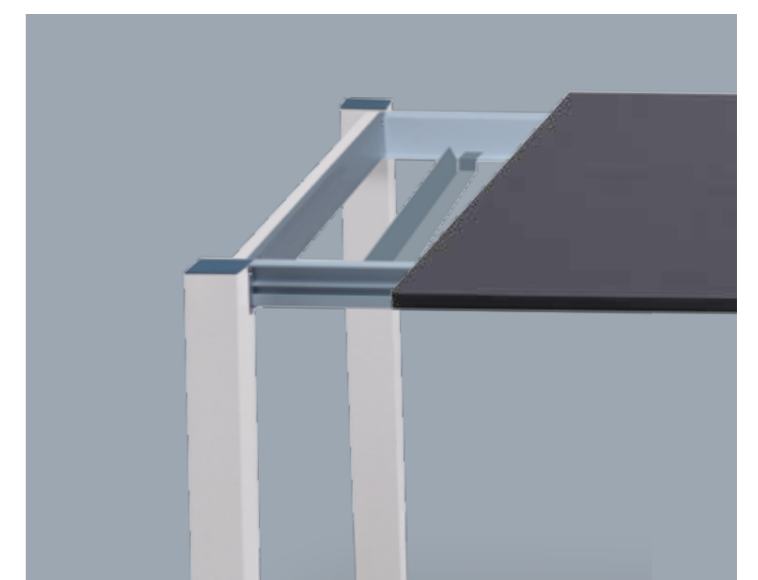

Telaio fly

Tavoli che adottano sistema Fly

STYLO 80
LINK
ACTION
OMEGA

Telaio allungabile con
apertura a scorrimento,
allunghe a libro interne.