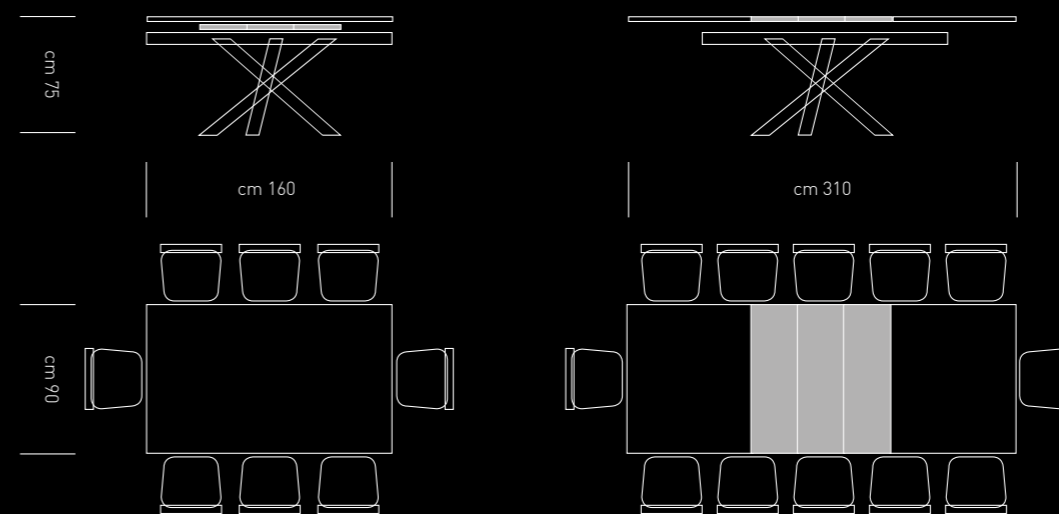

INFINITY / F160

SCHEDA TECNICA

DESCRIZIONE: ALLUNGHE DA 50 CM

PIANO E ALLUNGA IN LAMINATO FOLDING