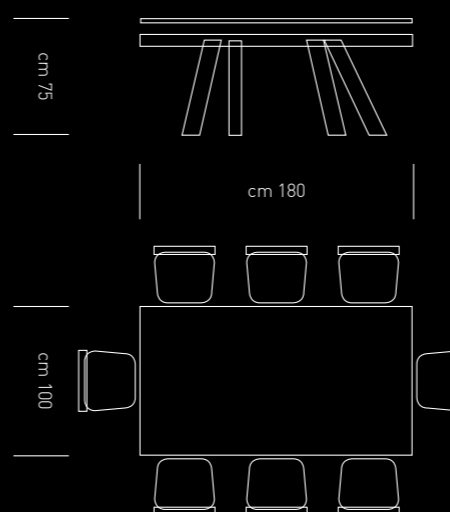

CRAZY / FISSO

SCHEMA TECNICO