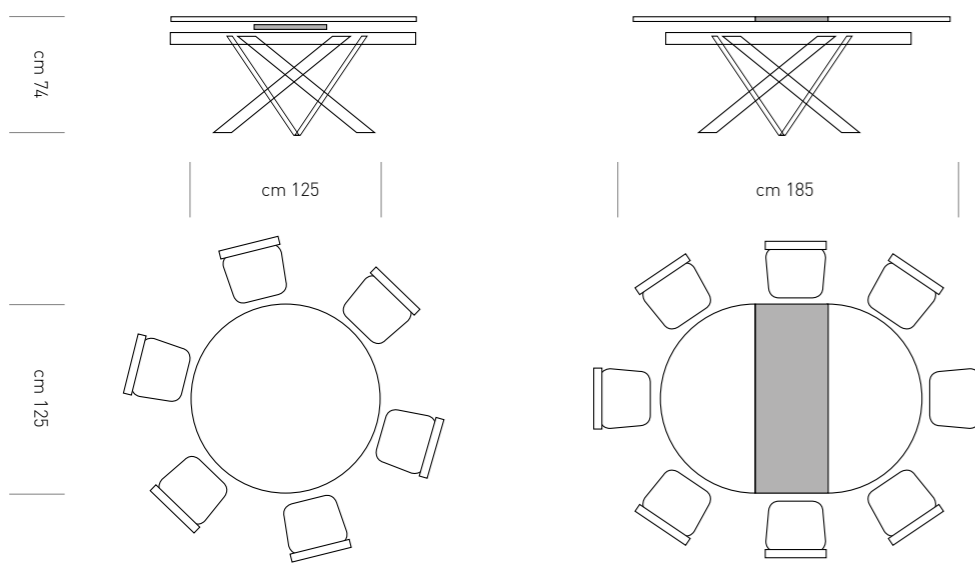

SCENIC 01 / Q

SCHEDA TECNICA

DESCRIZIONE: ALLUNGA DA 60 CM

PIANO E ALLUNGA IN LAMINATO / BORDO ABS IN TINTA

MARMO ZEBRA
6076
sp. 19 mm

MARMO CALACATTA
5547
sp. 19 mm

ROVERE
4587
sp. 19 mm

CEMENTO
6070
sp. 19 mm

SAHAR NOIR
6084
sp. 19 mm

BOTTICINO
5555
sp. 19 mm

GAMBE IN METALLO VERNICIATO OPACO

BIANCO

GRAFITE

SABBIA

ORO

NB: SPECIFICARE
L'ABBINAMENTO GAMBE/PIANO