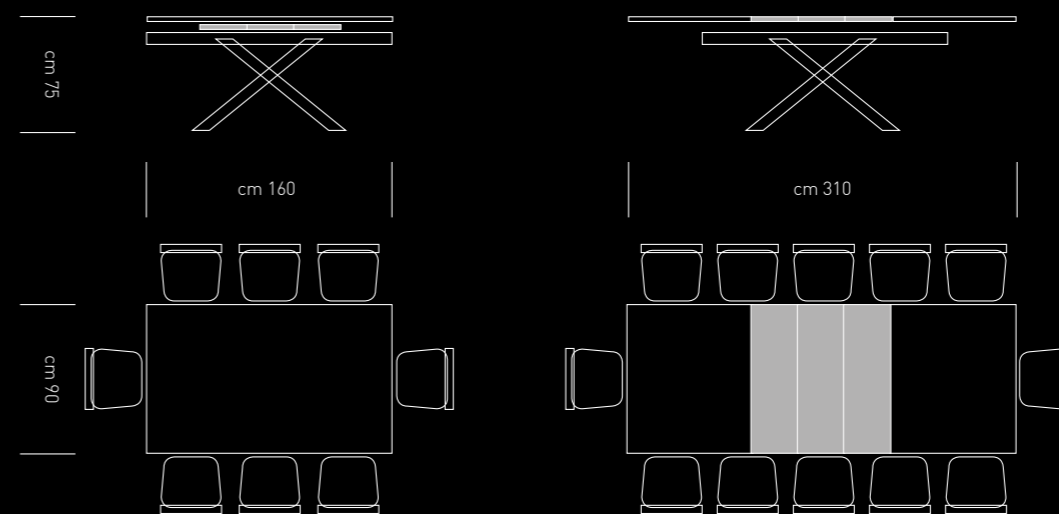

IXCENCE / F160

SCHEMA TECNICA

DESCRIZIONE: ALLUNGHE DA 50 CM

PIANO E ALLUNGA IN LAMINATO FOLDING