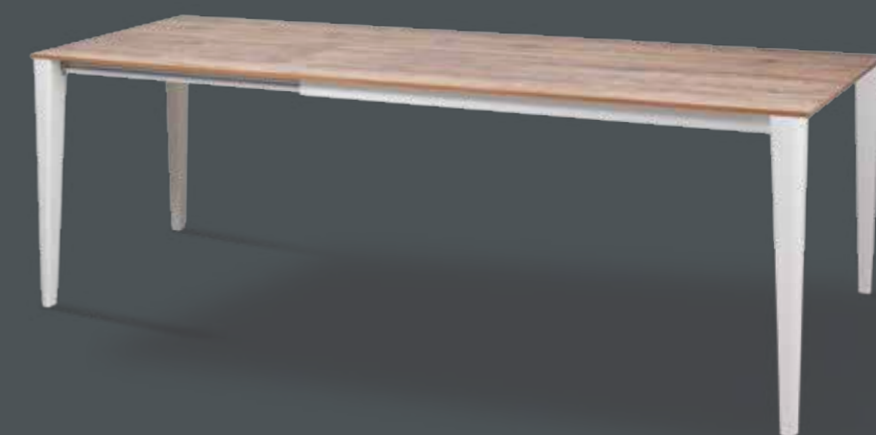

# Zen

PIANO E ALLUNGHE:  
LAMINATO ROVERE

GAMBE:  
ALLUMINIO VERNICIATO  
BIANCO OPACO

DESCRIZIONE: ALLUNGHE DA 40 CM