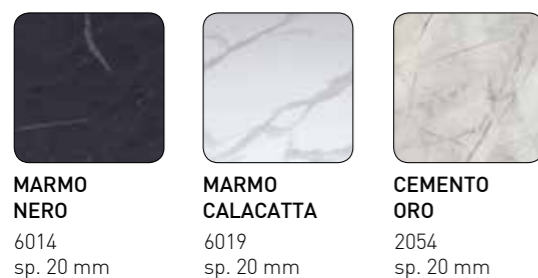

PIANO E ALLUNGA IN LAMINATO