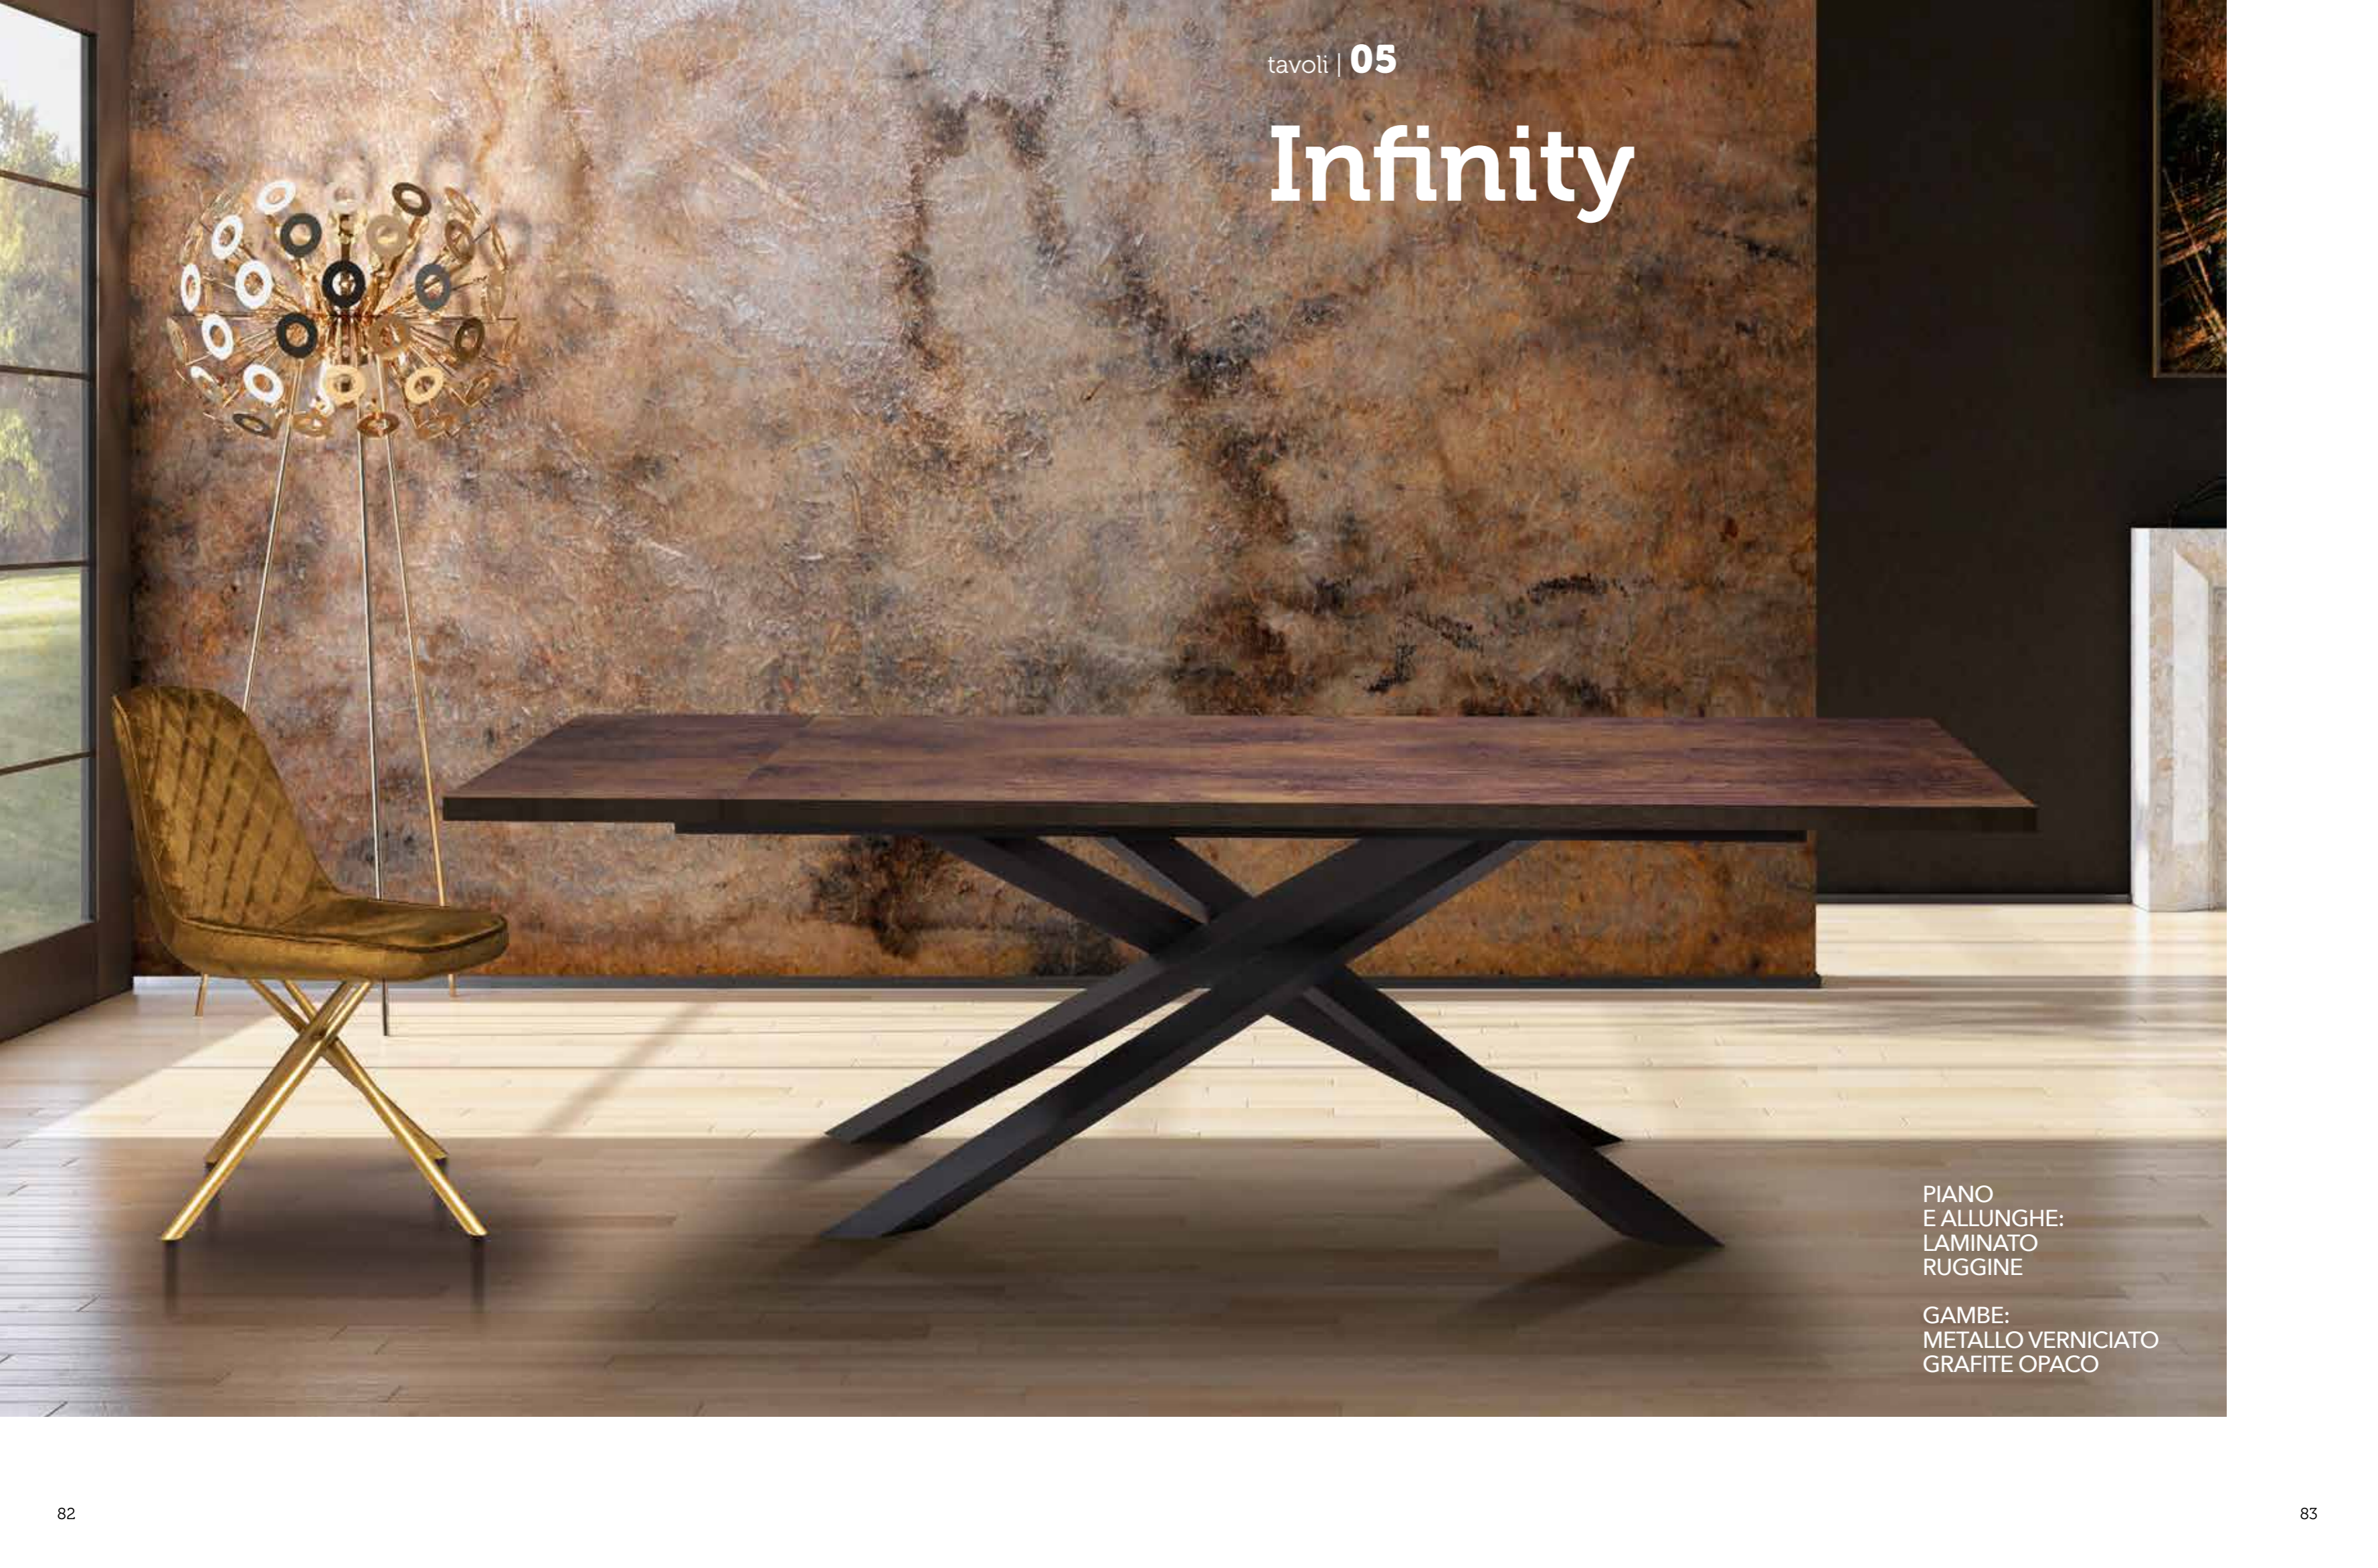

tavoli | 05

Infinity

PIANO
E ALLUNGHE:
LAMINATO
RUGGINE

GAMBE:
METALLO VERNICIATO
GRAFITE OPACO