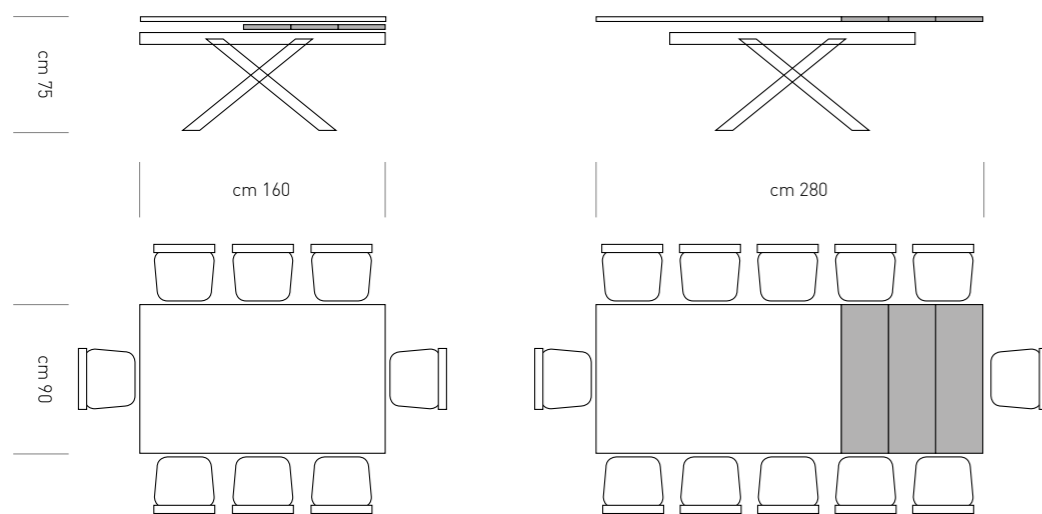

# IXCENCE / 160

SCHEMA TECNICA

DESCRIZIONE: ALLUNGHE DA 40 CM