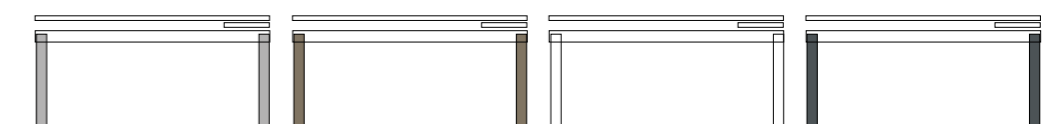

GAMBE IN METALLO VERNICIATO OPACO

SILVER

SABBIA

BIANCO

GRAFITE

NB: SPECIFICARE
L'ABBINAMENTO GAMBE/PIANO