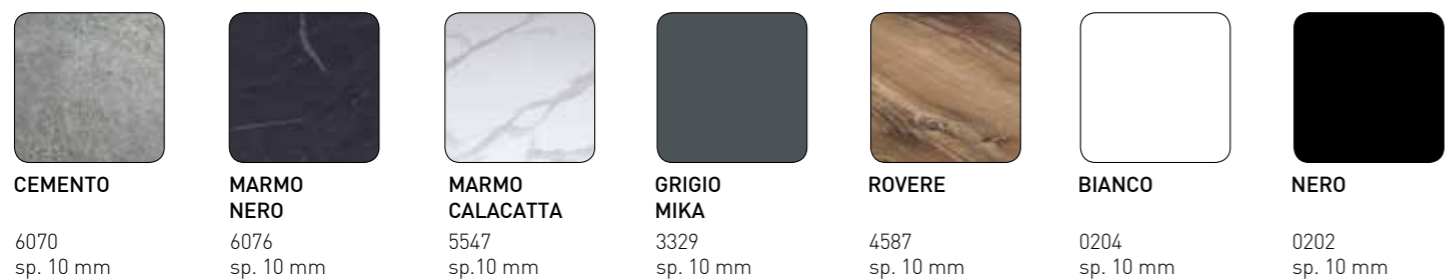

PIANO E ALLUNGA IN HPL