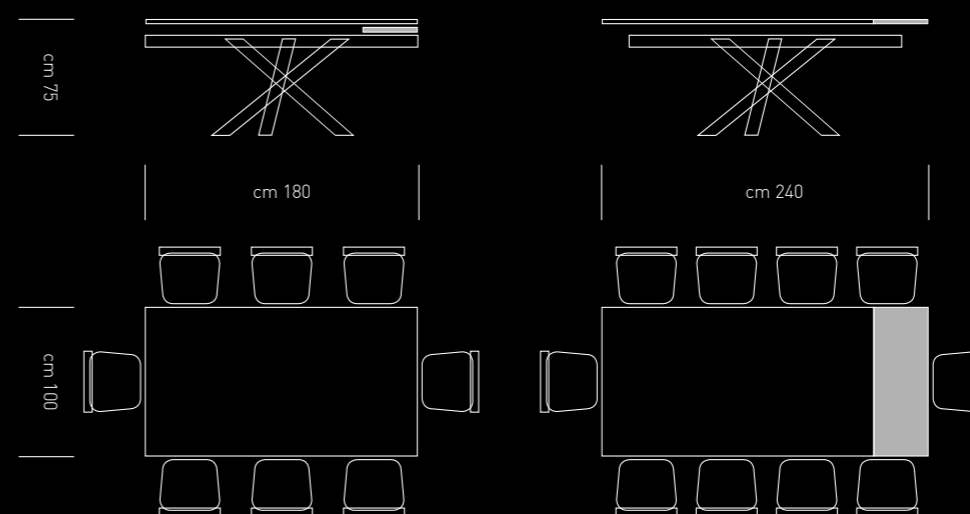

# INFINITY / 180

SCHEDA TECNICA

DESCRIZIONE: ALLUNGA DA 60 CM