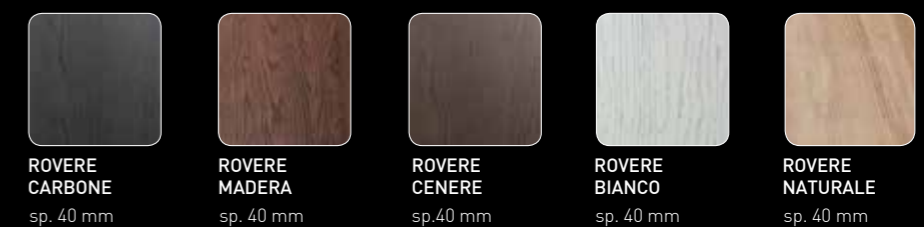

GAMBE IN METALLO VERNICIATO OPACO