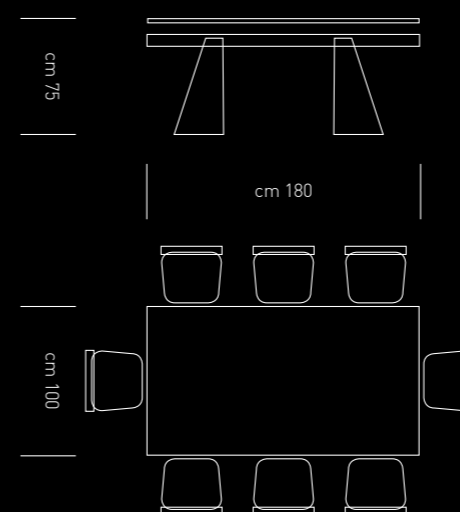

AKITA / FISSO

SCHEMA TECNICA

PIANO E ALLUNGA IN LAMINATO

MARMO
NERO
6014
sp. 20 mm

MARMO
CALACATTA
6019
sp. 20 mm

CEMENTO ORO
2054
sp. 20 mm

RUGGINE
3294
sp. 40 mm

ROVERE
4587
sp. 40 mm

PIANO E ALLUNGA IN LEGNO MASSELLO

ROVERE
CARBONE
sp. 40 mm

ROVERE
MADERA
sp. 40 mm

ROVERE
CENERE
sp. 40 mm

ROVERE
BIANCO
sp. 40 mm

ROVERE
NATURALE
sp. 40 mm

GAMBE IN METALLO VERNICIATO OPACO

BIANCO

GRAFITE

NB: SPECIFICARE
L'ABBINAMENTO GAMBE/PIANO