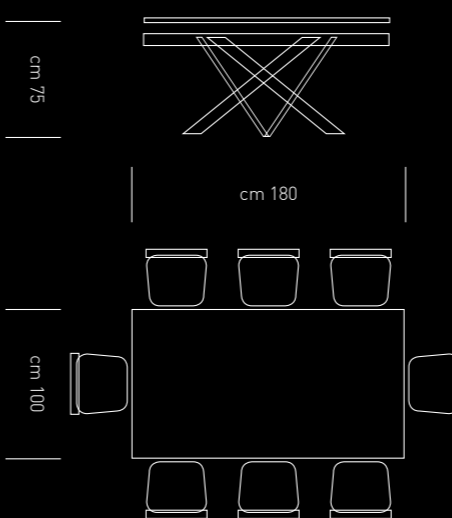

SCENIC 01 / FISSO

SCHEMA TECNICO

PIANO E ALLUNGA IN LAMINATO

MARMO
NERO
6014
sp. 20 mm

MARMO
CALACATTA
6019
sp. 20 mm

CEMENTO ORO
2054
sp. 20 mm

RUGGINE
3294
sp. 40 mm

ROVERE
4587
sp. 40 mm

PIANO E ALLUNGA IN LEGNO MASSELLO

ROVERE
CARBONE
sp. 40 mm

ROVERE
MADERA
sp. 40 mm

ROVERE
CENERE
sp. 40 mm

ROVERE
BIANCO
sp. 40 mm

ROVERE
NATURALE
sp. 40 mm

GAMBE IN METALLO VERNICIATO OPACO

SABBIA

BIANCO

GRAFITE

ORO / GRAFITE

NB: SPECIFICARE
L'ABBINAMENTO GAMBE/PIANO