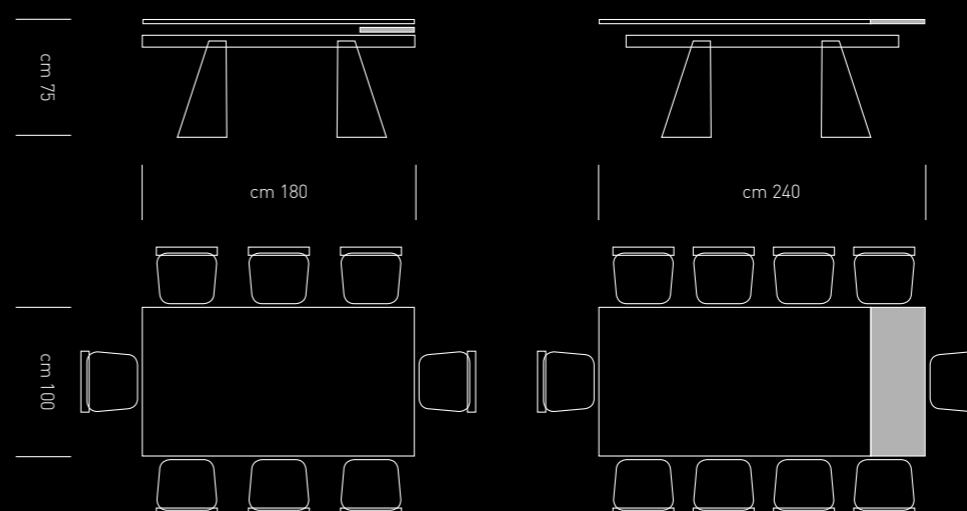

# AKITA / 180

SCHEMA TECNICO

DESCRIZIONE: ALLUNGA DA 60 CM