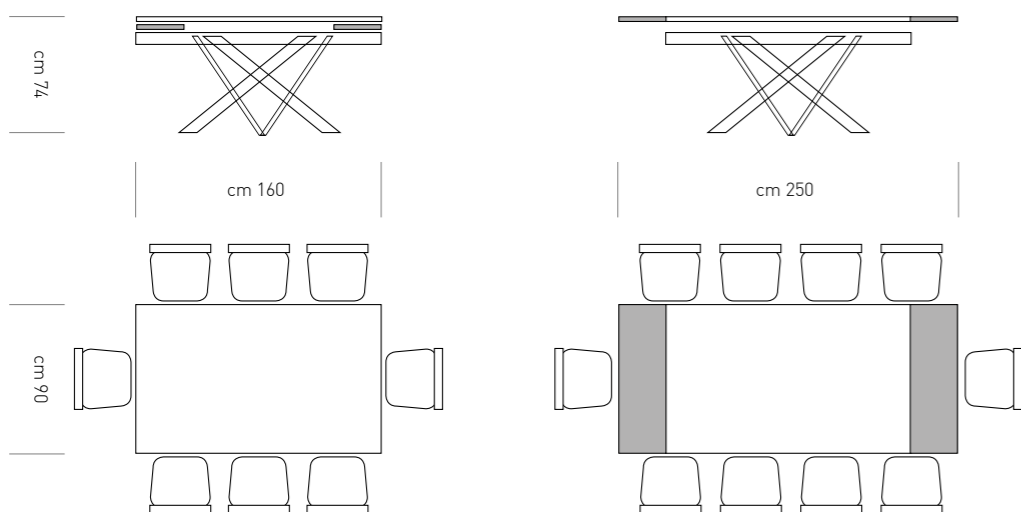

# SCENIC 01 / G160

SCHEMA TECNICO

DESCRIZIONE: ALLUNGHE DA 45 CM

PIANO IN VETROCERAMICA E ALLUNGA IN VETROCERAMICA

BIANCO  
STATUARIO  
VENATO

sp. 13 mm

NERO GRECO

sp. 13 mm