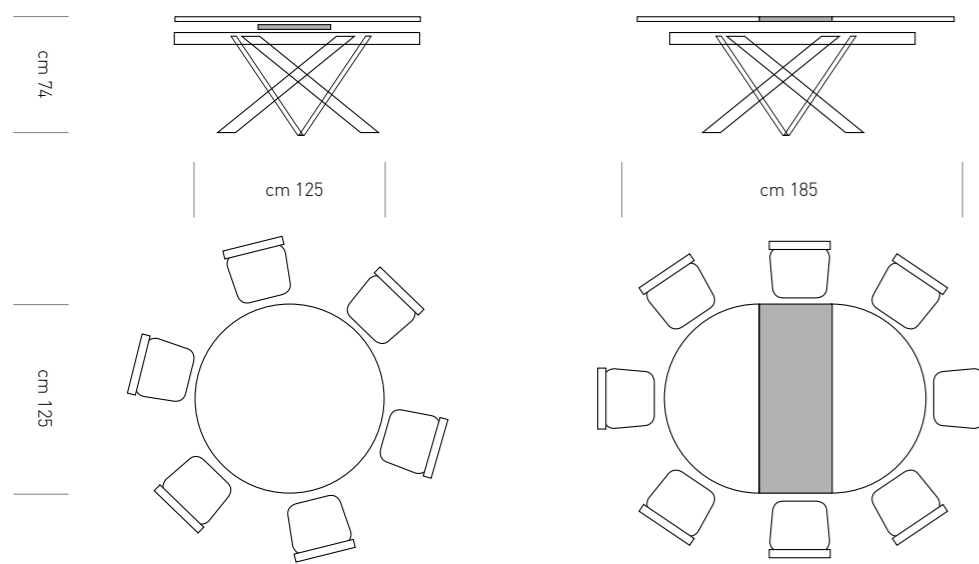

INFINITY / Q

SCHEMA TECNICA

DESCRIZIONE: ALLUNGA DA 60 CM

PIANO E ALLUNGA IN LAMINATO / BORDO ABS IN TINTA

GAMBE IN METALLO VERNICIATO OPACO

NB: SPECIFICARE
L'ABBINAMENTO GAMBE/PIANO

PIANO
E ALLUNGHE:
NOIR DESIR OPACO

GAMBE:
METALLO VERNICIATO
SABBIA OPACO