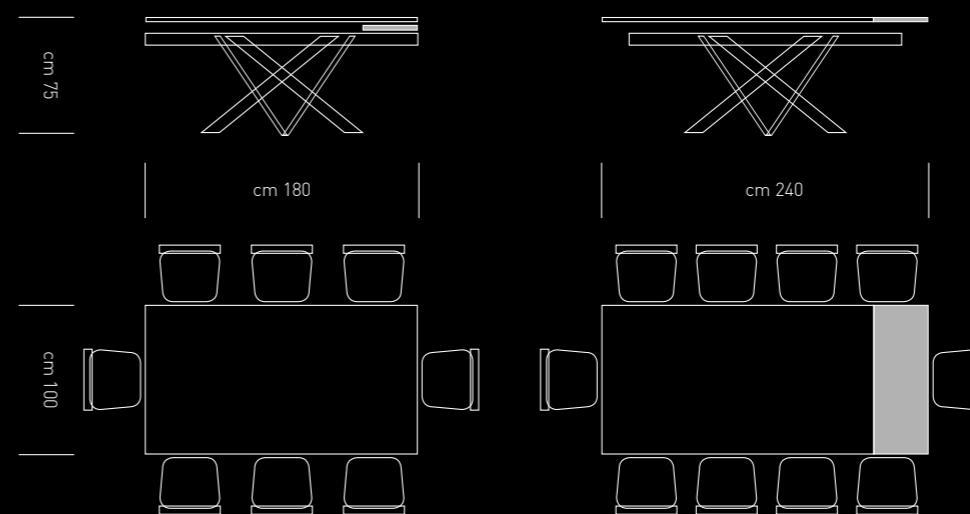

# SCENIC 01 / 180

SCHEDA TECNICA

DESCRIZIONE: ALLUNGA DA 60 CM