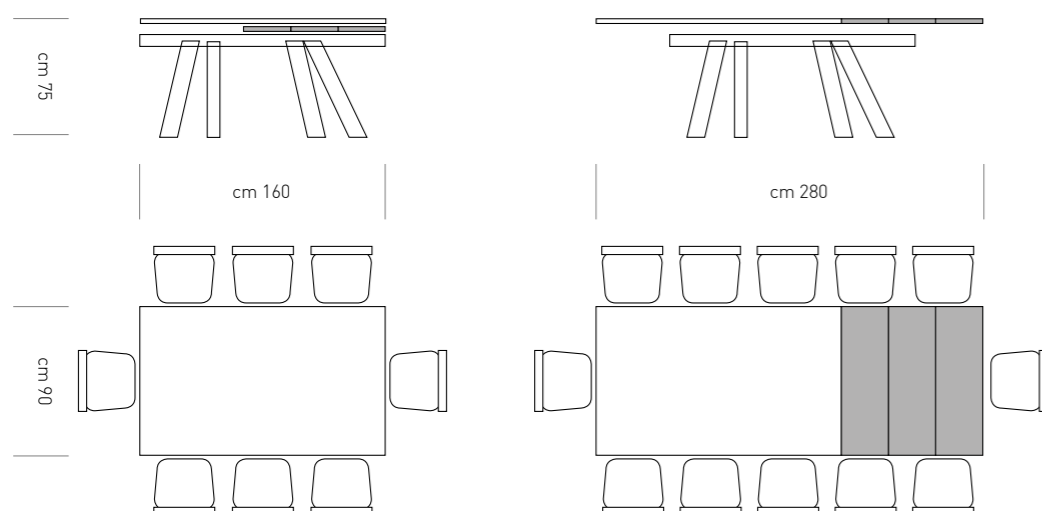

# CRAZY / 160

SCHEMA TECNICO

DESCRIZIONE: ALLUNGHE DA 40 CM