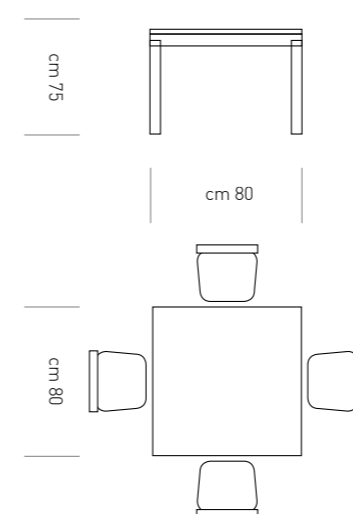

LINK FISSO

SCHEMA TECNICA

FISSO: 80x80 cm