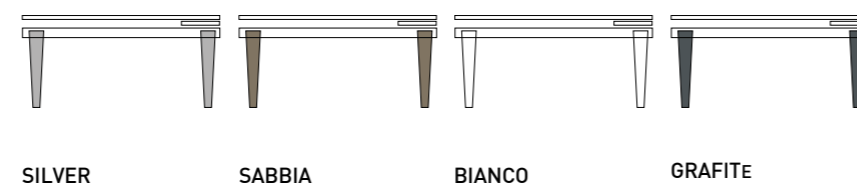

GAMBE IN METALLO VERNICIATO OPACO

NB: SPECIFICARE L'ABBINAMENTO GAMBE/PIANO