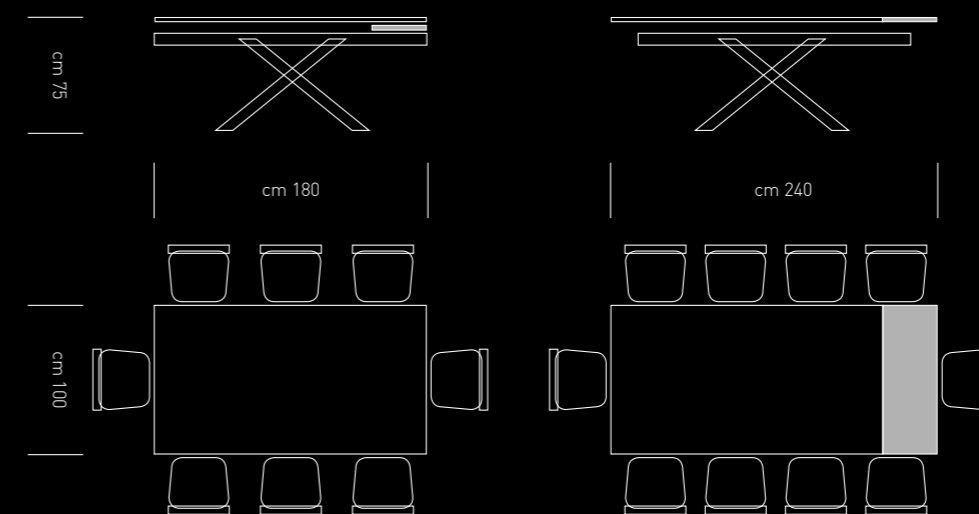

IXCENCE / 180

SCHEMA TECNICA

DESCRIZIONE: ALLUNGA DA 60 CM