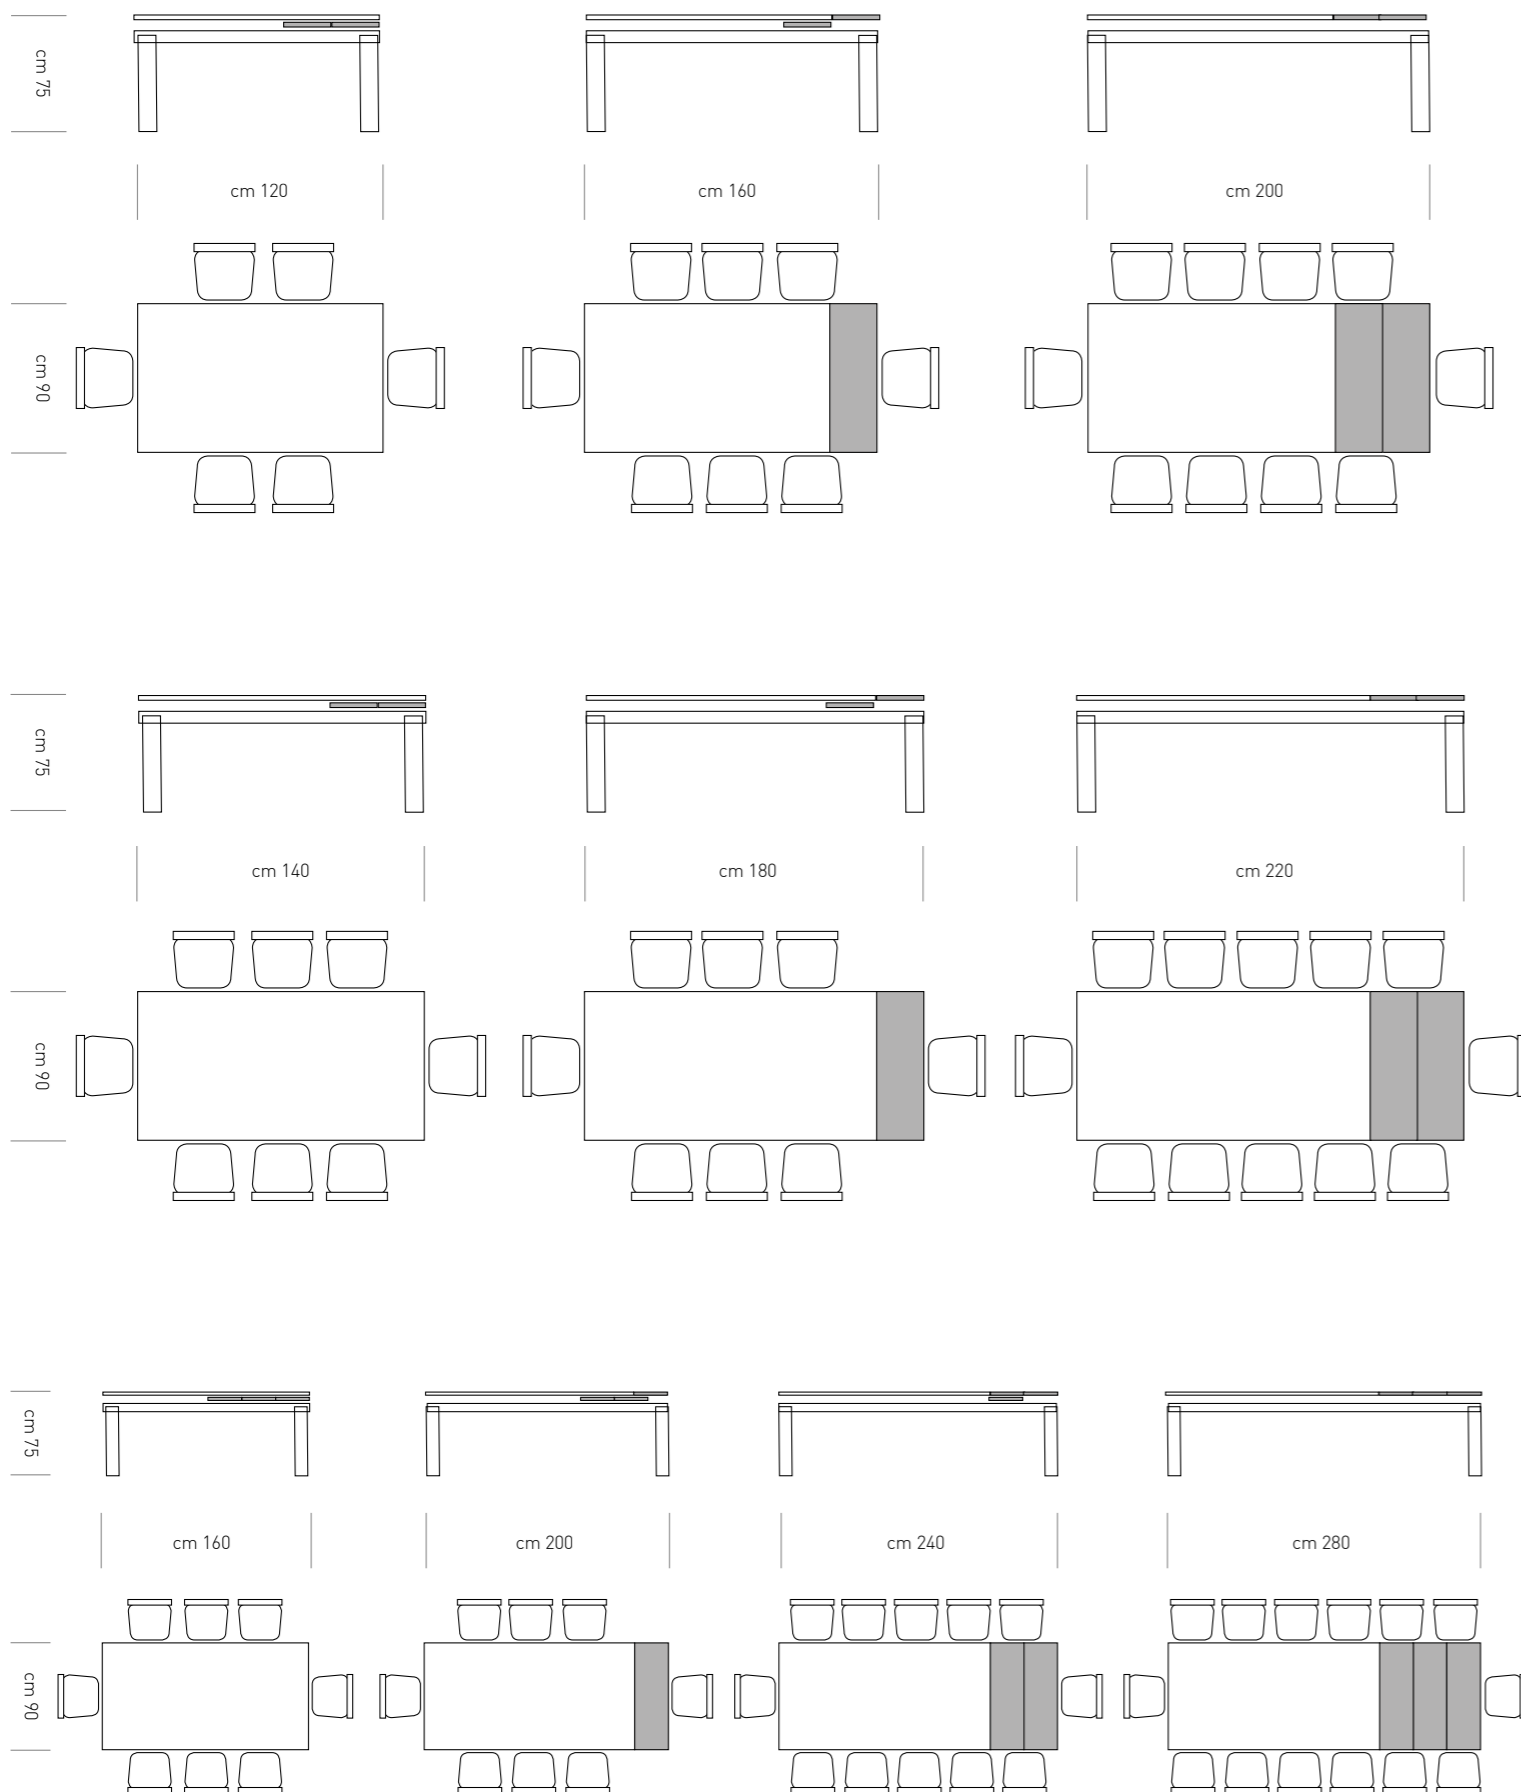

# Zen

PIANO E ALLUNGHE:  
LAMINATO ROVERE

GAMBE:  
ALLUMINIO VERNICIATO  
BIANCO OPACO

DESCRIZIONE: ALLUNGHE DA 40 CM