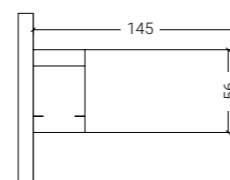

< 18^{PONTI}

H. MAX: 258 cm