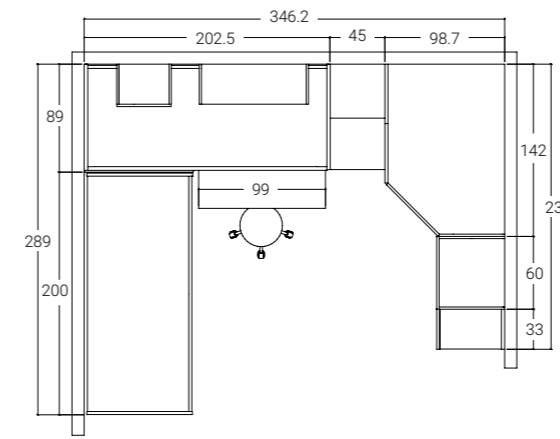

< 03 SCHEMA LIBERO

H. MAX: 258 cm

FINITURE

**VOLUMI CHE IDENTIFICANO
SOLUZIONI CONTENITIVE
CONTEMPORANEE DOVE
RIPORRE ED ORGANIZZARE.**

< 04 SCHEMA LIBERO

H. MAX: 258 cm

FINITURE

OLMO

FRASSINO SBIANCATO

LILLA

Nella pagina a lato: scrivania piano a penisola e libreria a spalla.

A lato: pensile 45x45 con maniglia Free. Letto testiera Biquadro dx giroletto Evoluzione con piedi Cilindro.

Sopra: scrivania estraibile in finitura Natural Wood.

A lato: vano contenitore aperto proposto sempre in profondità 89 cm e finitura Natural Wood.

<05 SCHEMA LIBERO

H. MAX: 258 cm

FINITURE

**LE SUDDIVISIONI
INTERNE DELL'ARMADIO
CONSENTONO UNA
CONCRETA ED EFFICACE
OTTIMIZZAZIONE DELLO
SPAZIO.**