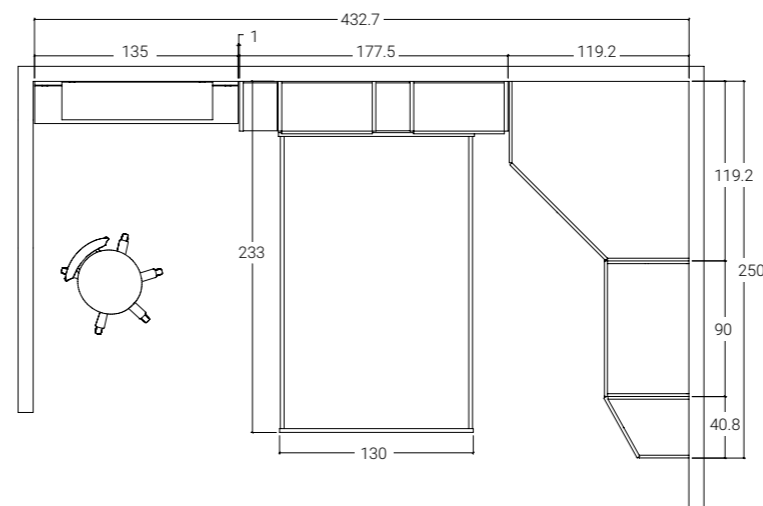

SE NECESSARIO,
PORTA UNA
MAPPA DELLA
ZONA CHE STAI
ESPLORANDO

<10 SCHEMA LIBERO

H. MAX: 258 cm

FINITURE

OLMO

SABBIA

COBALTO

Nella pagina a lato: scrivania con piano dritto L.180 cm, mensole ed elementi uso comodo.