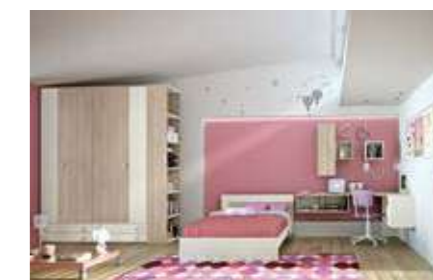

comp. 12 pag. 70