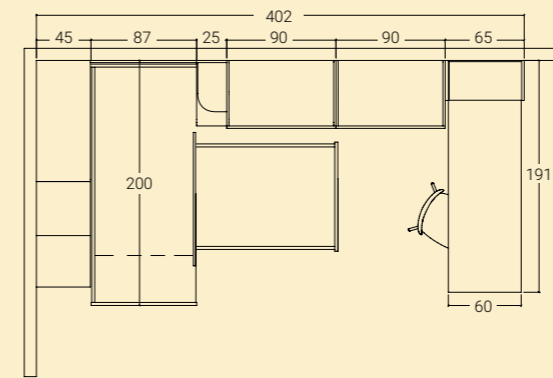

<31 SOPPALCHI/ CASTELLO

H. MAX: 258 cm

FINITURE

NATURAL
WOOD

LILLA

LIME