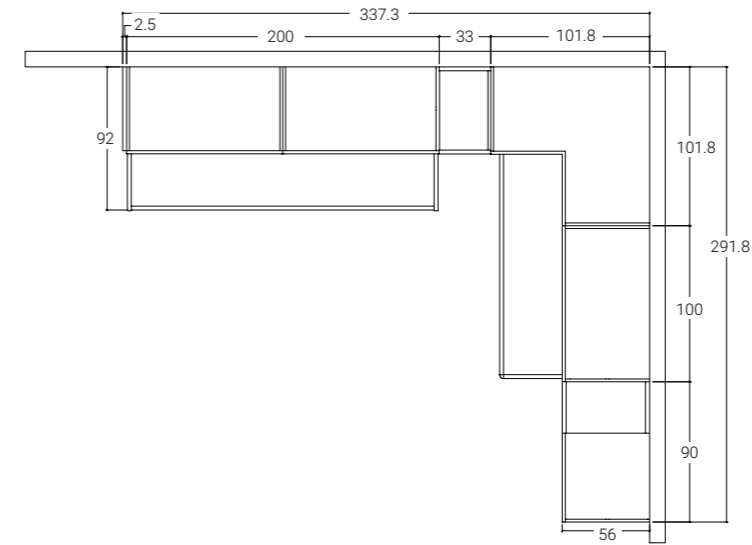

< 27 PONTI

H. MAX: 258 cm

FINITURE

Sopra: dettaglio armadio aperto con ante asimmetriche.

A lato: dettaglio maniglia Byte finitura Lime.

< 28 PONTI

H. MAX: 258 cm

FINITURE