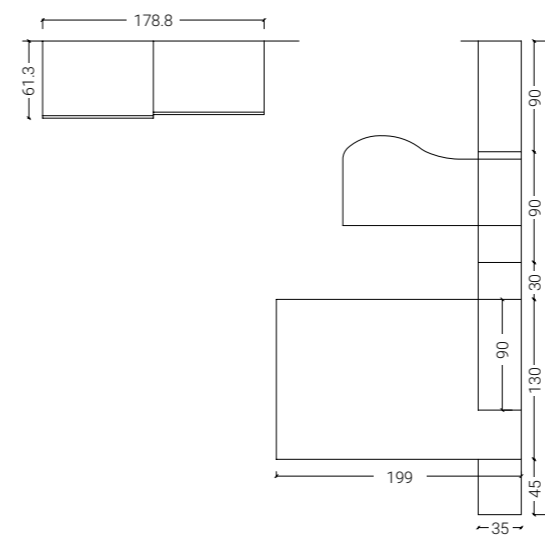

< 09 SCHEMA LIBERO

H. MAX: 258 cm

FINITURE

FRASSINO SBIANCATO

SABBIA

COBALTO

Nella pagina a lato: sistema di pensili con piano scrivania bombato.

A lato: interno armadio scorrevole con aggiunta di cassetteria interna a due cassetti.