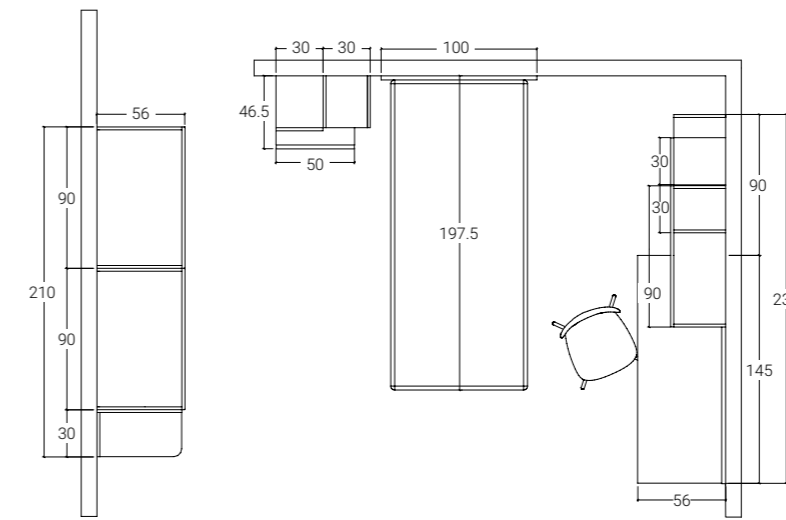

A lato: vista zenitale scrivania con piano sagomato.

<01 SCHEMA LIBERO

H. MAX: 258 cm

FINITURE

**COLORE E
FUNZIONE.
CREATIVITÀ E
RAZIONALITÀ
COMPOSITIVA
DEFINISCONO NUOVI
PERCORSI D'ARREDO.**

< 02 SCHEMA LIBERO

< 03 SCHEMA LIBERO

H. MAX: 258 cm

FINITURE

**VOLUMI CHE IDENTIFICANO
SOLUZIONI CONTENITIVE
CONTEMPORANEE DOVE
RIPORRE ED ORGANIZZARE.**

< 04 SCHEMA LIBERO

H. MAX: 258 cm

FINITURE

OLMO