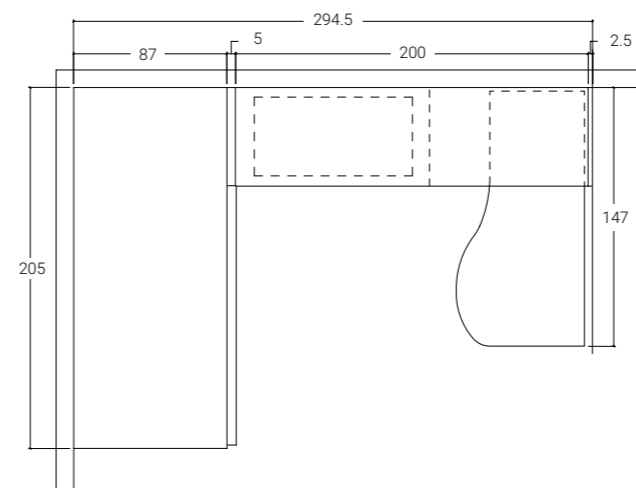

< 32 SOPPALCHI/ CASTELLO

H. MAX: 258 cm