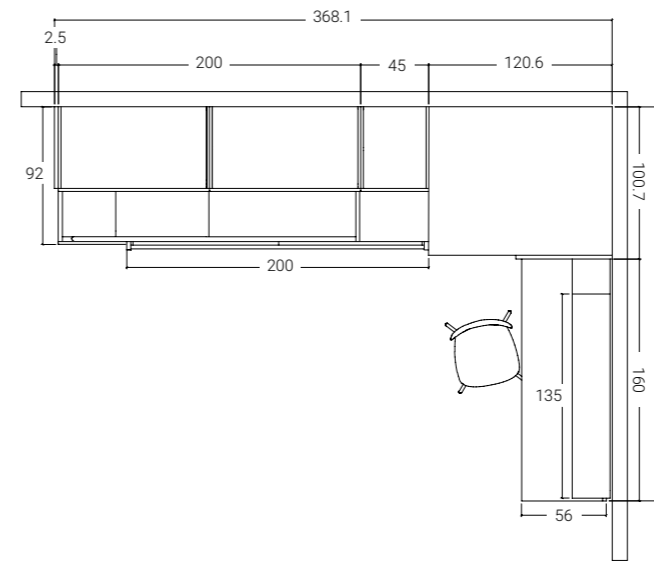

< 34 SOPPALCHI/CASTELLO

H. MAX: 258 cm