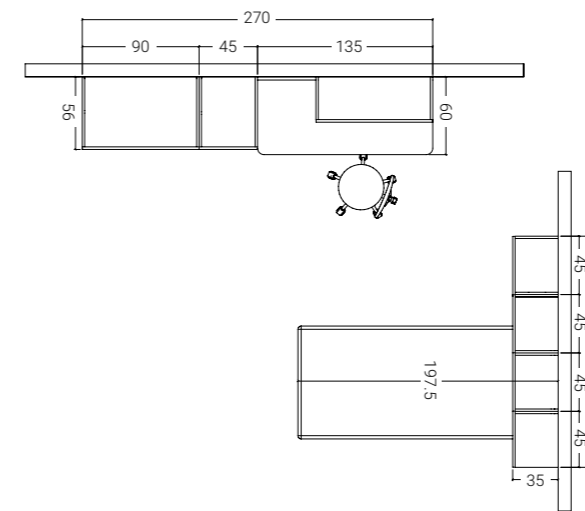

A lato: vista zenitale scrivania con piano sagomato.

<01 SCHEMA LIBERO

H. MAX: 258 cm

FINITURE

**COLORE E
FUNZIONE.
CREATIVITÀ E
RAZIONALITÀ
COMPOSITIVA
DEFINISCONO NUOVI
PERCORSI D'ARREDO.**

< 02 SCHEMA LIBERO