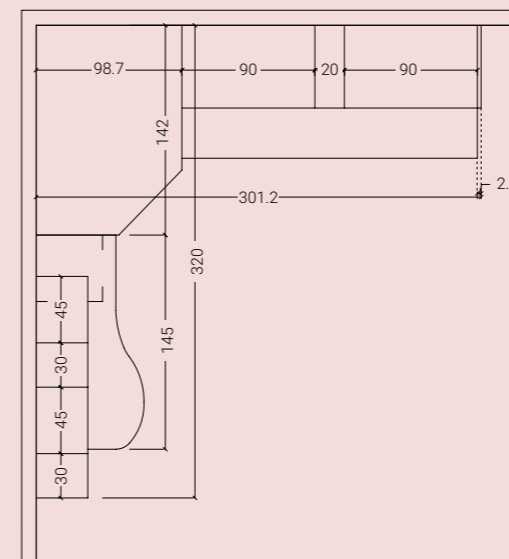

**LA ZONA DEDICATA
ALLO STUDIO SI
INTEGRA AL PROGETTO
ARMADIATURA AL FINE DI
OTTIMIZZARE LO SPAZIO
GARANTENDO LIBERTÀ
NEI MOVIMENTI.**

<14 SCHEMA LIBERO

H. MAX: 258 cm

FINITURE

OLMO

FRASSINO SBIANCATO

ARANCIONE