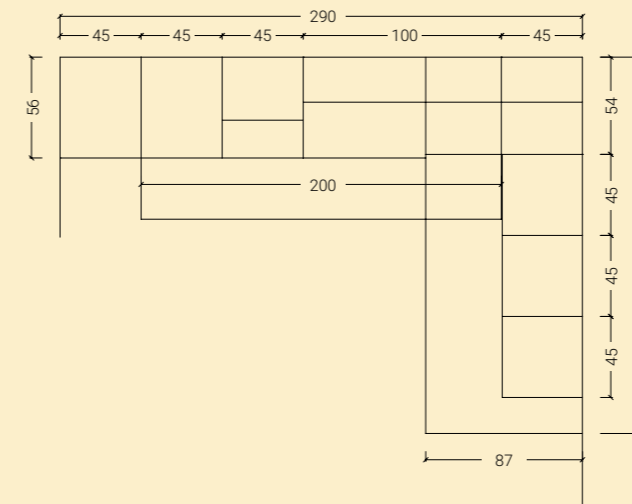

< 39 SOPPALCHI/ CASTELLO

H. MAX: 258 cm