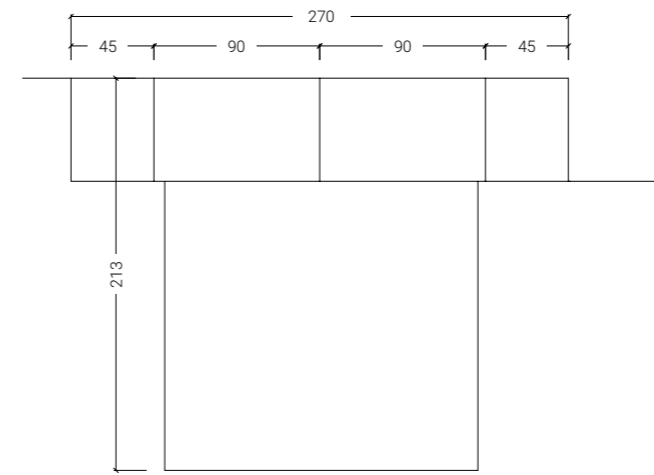

VISONÈ

**LO SPAZIO SI MOLTIPLICA.
TUTTO È PENSATO PER
DUE, IN UN'OTTICA SIA
DI DIVISIONE CHE DI
CONDIVISIONE.**

< 24^{PONTI}

H. MAX: 258 cm

FINITURE

OLMO

FRASSINO
SBIANCATO

SABBIA