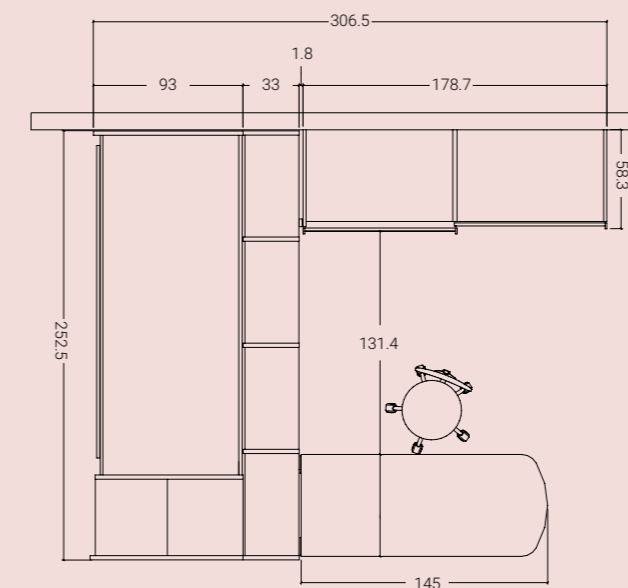

FRASSINO SBIANCATO

LILLA

Nella pagina a lato: scrivania piano a penisola e libreria a spalla.

A lato: pensile 45x45 con maniglia Free. Letto testiera Biquadro dx giroletto Evoluzione con piedi Cilindro.

Sopra: scrivania estraibile in finitura Natural Wood.

A lato: vano contenitore aperto proposto sempre in profondità 89 cm e finitura Natural Wood.

<05 SCHEMA LIBERO

H. MAX: 258 cm

FINITURE

**LE SUDDIVISIONI
INTERNE DELL'ARMADIO
CONSENTONO UNA
CONCRETA ED EFFICACE
OTTIMIZZAZIONE DELLO
SPAZIO.**

< 06 SCHEMA LIBERO

H. MAX: 226 cm

FINITURE

Nella pagina a lato: dettaglio zenitale letto estraibile e cassettoni aperti.

A lato: letto a soppalco con scaletta ad uso contenitivo.

**UN'UNICA SOLUZIONE
COMPOSITIVA, CAPACE DI
SEGNARE E DIVIDERE LO
SPAZIO, DOVE TROVARE
LE RISPOSTE ALLE
DIVERSE ESIGENZE.**