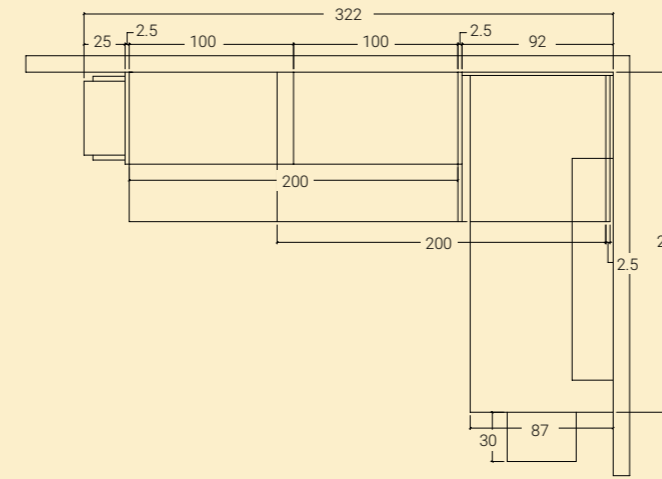

Sopra: dettaglio piano scrivania estraibile.

A lato: dettaglio sistema mensole ad uso libreria.

< 33 SOPPALCHI/ CASTELLO

H. MAX: 258 cm

FINITURE

OLMO

FRASSINO
SBIANCATO

SABBIA