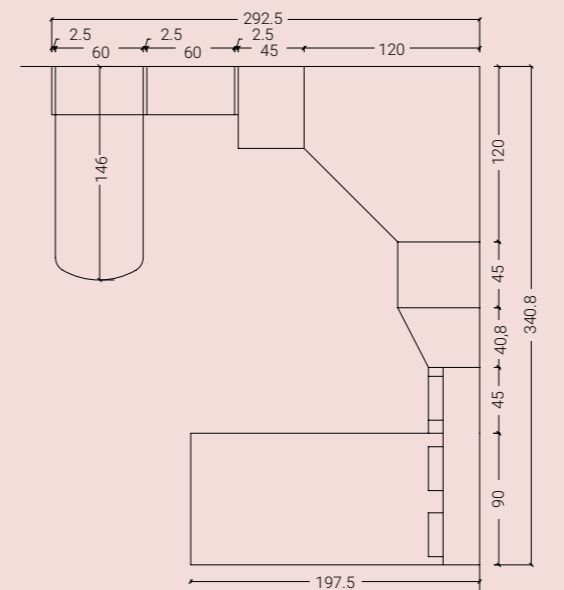

< 03 SCHEMA LIBERO

H. MAX: 258 cm

FINITURE

**VOLUMI CHE IDENTIFICANO
SOLUZIONI CONTENITIVE
CONTEMPORANEE DOVE
RIPORRE ED ORGANIZZARE.**

< 04 SCHEMA LIBERO

H. MAX: 258 cm

FINITURE

OLMO