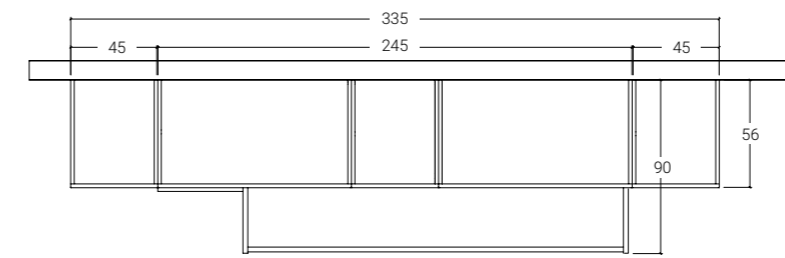

Sopra: dettaglio scrivania aperta in finitura Sabbia e profilo Rosso.

A lato: vista zenitale letto estraibile con ruote.

< 16^{PONTI}

H. MAX: 258 cm

FINITURE