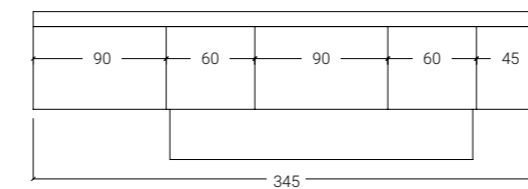

< 18^{PONTI}

H. MAX: 258 cm