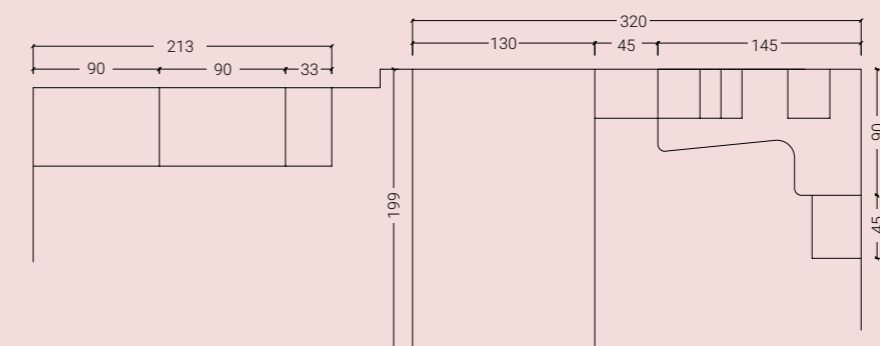

< 12 SCHEMA LIBERO

H. MAX: 258 cm

FINITURE

OLMO

FRASSINO SBIANCATO

SABBIA