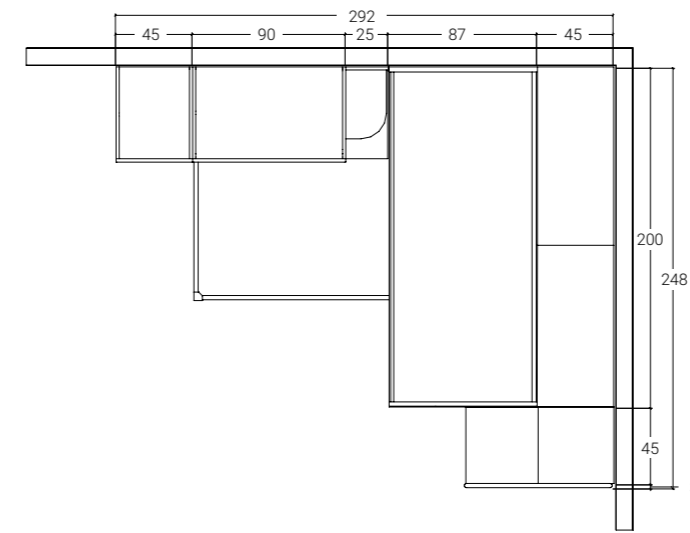

Sopra: dettaglio scaletta composta da elementi contenitori.

A lato: dettaglio proteggino del letto soppalco in finitura Lime.

< 30 SOPPALCHI/ CASTELLO

H. MAX: 258 cm

FINITURE

FRASSINO
SBIANCATO

LIME