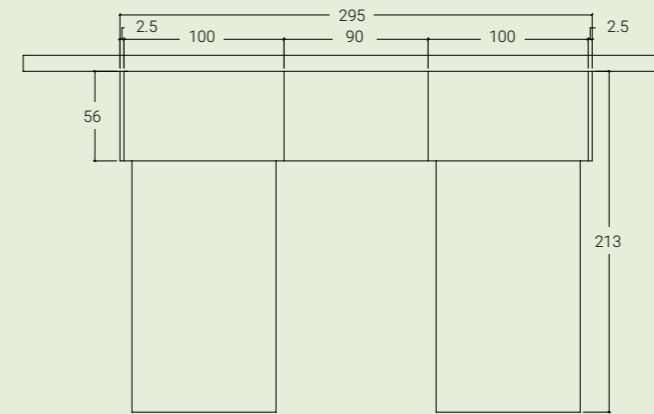

4

< 20 PONTI

H. MAX: 258 cm

FINITURE

Sopra: dettaglio vani aperti sopra cassettoni ad uso comodo.

A lato: maniglie Unica in finitura Lilla.

<21 PONTI

H. MAX: 258 cm