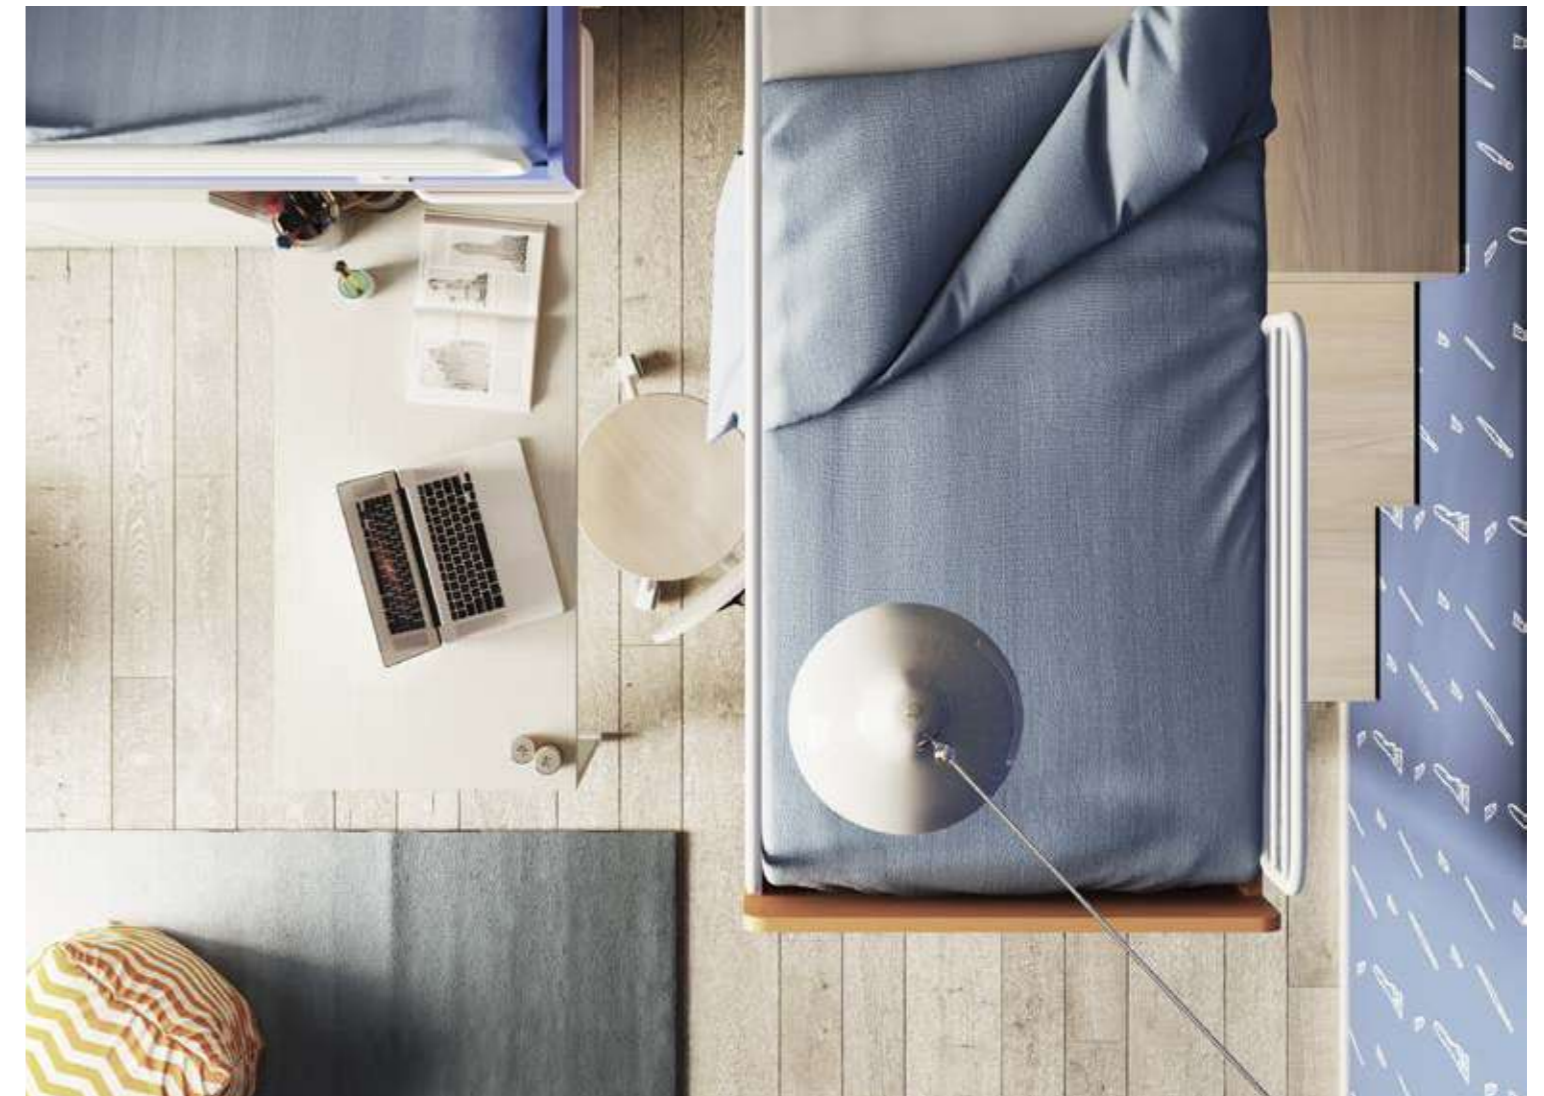

Sopra: dettaglio accesso al letto superiore.

A lato: vista zenitale dedicata all'area riposo ed alla zona studio.

< 38 SOPPALCHI/ CASTELLO

H. MAX: 165 cm

FINITURE

OLMO

FRASSINO
SBIANCATO

COBALTO

ARANCIONE