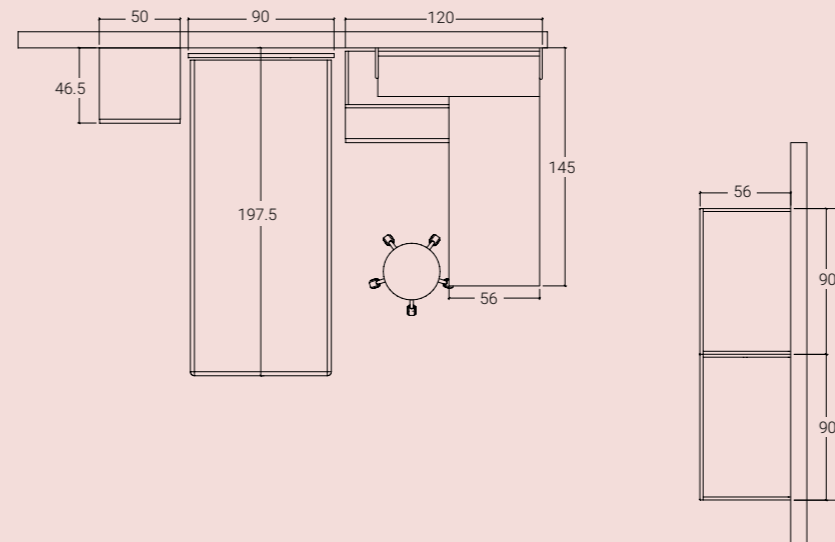

A lato: vista zenitale scrivania con piano sagomato.

<01 SCHEMA LIBERO

H. MAX: 258 cm

FINITURE

**COLORE E
FUNZIONE.
CREATIVITÀ E
RAZIONALITÀ
COMPOSITIVA
DEFINISCONO NUOVI
PERCORSI D'ARREDO.**

< 02 SCHEMA LIBERO