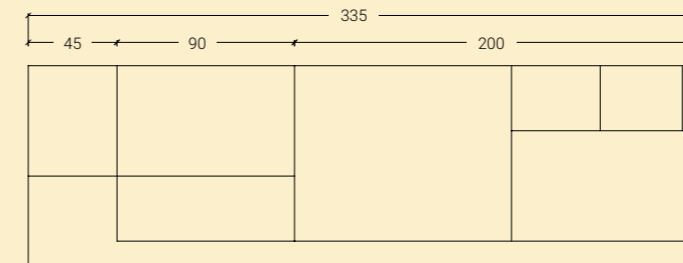

< 35 SOPPALCHI/ CASTELLO

H. MAX: 258 cm