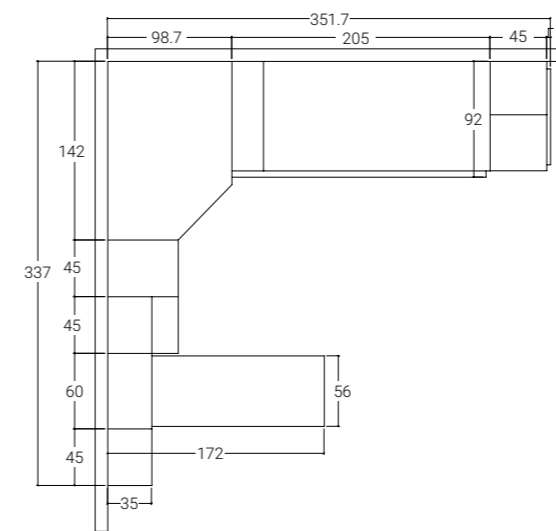

A lato: vano contenitore aperto proposto sempre in profondità 89 cm e finitura Natural Wood.

<05 SCHEMA LIBERO

H. MAX: 258 cm

FINITURE

**LE SUDDIVISIONI
INTERNE DELL'ARMADIO
CONSENTONO UNA
CONCRETA ED EFFICACE
OTTIMIZZAZIONE DELLO
SPAZIO.**

< 06 SCHEMA LIBERO

H. MAX: 226 cm

FINITURE

Nella pagina a lato: dettaglio zenitale letto estraibile e cassettoni aperti.

A lato: letto a soppalco con scaletta ad uso contenitivo.

**UN'UNICA SOLUZIONE
COMPOSITIVA, CAPACE DI
SEGNARE E DIVIDERE LO
SPAZIO, DOVE TROVARE
LE RISPOSTE ALLE
DIVERSE ESIGENZE.**