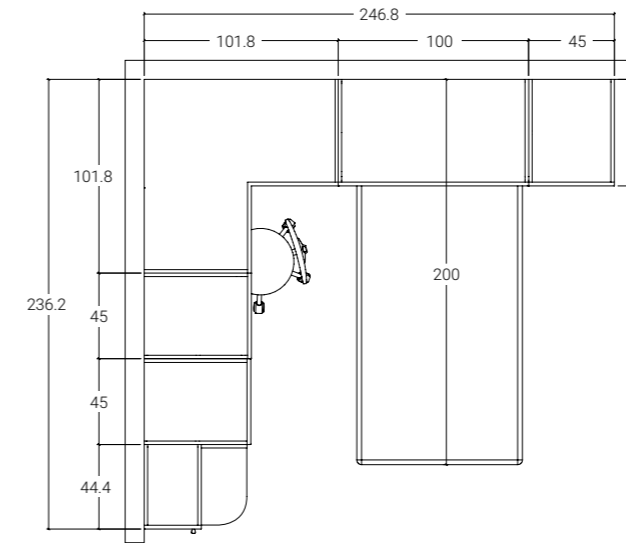

< 26 PONTI

H. MAX: 258 cm