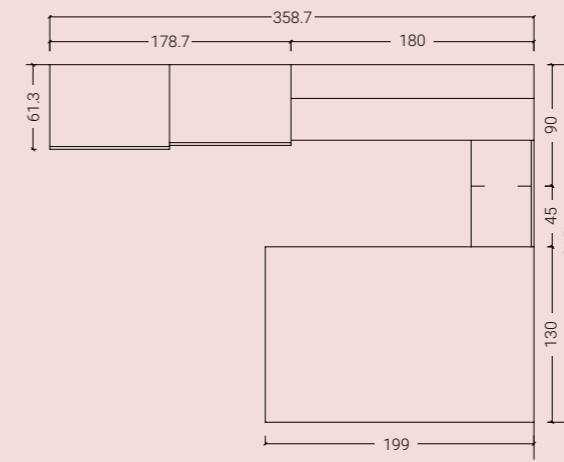

SE NECESSARIO,
PORTA UNA
MAPPA DELLA
ZONA CHE STAI
ESPLORANDO

<10 SCHEMA LIBERO

H. MAX: 258 cm

FINITURE

OLMO

SABBIA

COBALTO

Nella pagina a lato: scrivania con piano dritto L.180 cm, mensole ed elementi uso comodo.