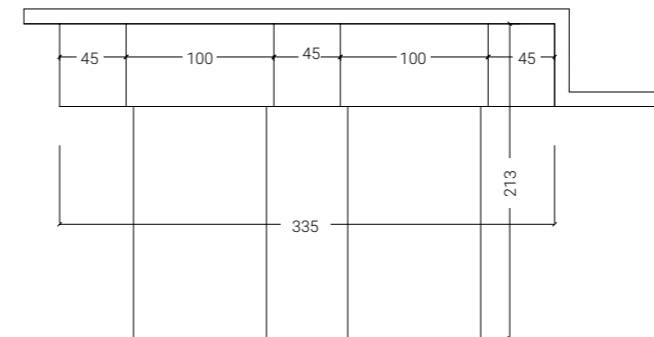

4

< 20 PONTI

H. MAX: 258 cm

FINITURE

Sopra: dettaglio vani aperti sopra cassettoni ad uso comodo.

A lato: maniglie Unica in finitura Lilla.

<21 PONTI

H. MAX: 258 cm