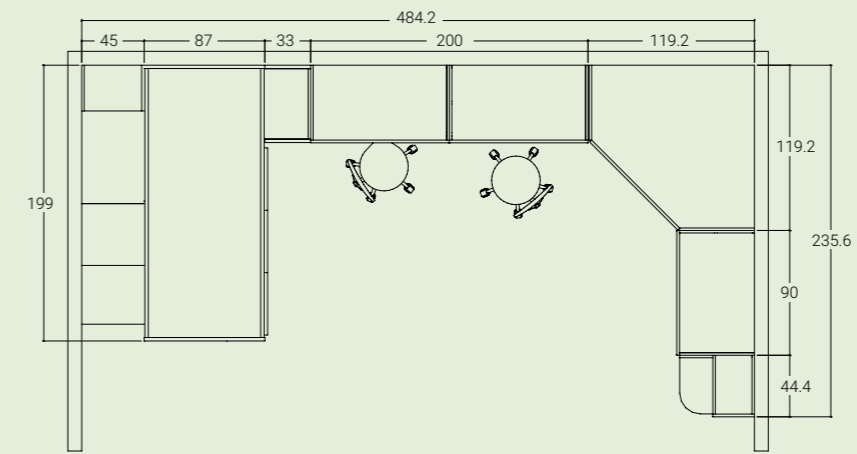

Sopra: terminale a giorno ed interno colonna con suddivisione in ripiani.

A lato: vista prospettica area relax e area studio.

< 23 PONTI

H. MAX: 258 cm

FINITURE

OLMO

FRASSINO
SBIANCATO

VERDE

VISONÈ