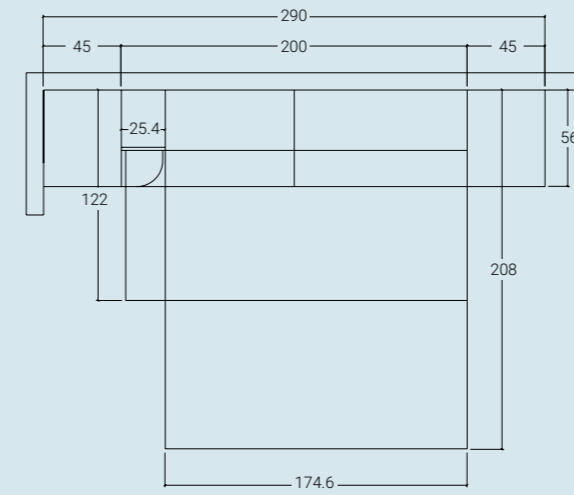

Sopra: dettaglio mensola e maniglia

A lato: comodino a giorno, letto aperto

<92 SALVASPAZIO/ LAVANDERIA

H. MAX: 258 cm

FINITURE

NOCE

NATURAL
WOOD

VISONE

SABBIA