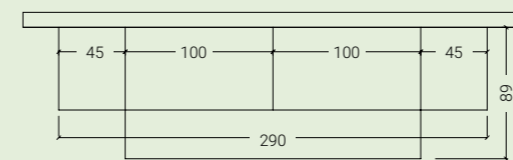

Sopra: dettaglio scrivania aperta in finitura Sabbia e profilo Rosso.

A lato: vista zenitale letto estraibile con ruote.

< 16^{PONTI}

H. MAX: 258 cm

FINITURE

**GEOMETRIE, LINEARITÀ
E PULIZIA FORMALE PER
ARREDARE E RENDERE
FUNZIONALE UN'INTERA
PARETE.**