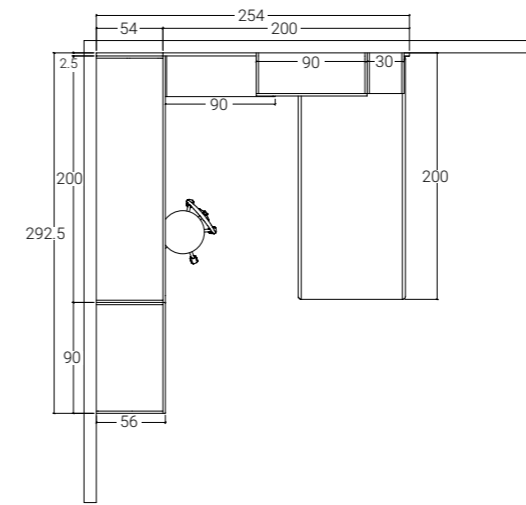

**UN'ESPLORAZIONE
ATTRAVERSO SOLUZIONI
FUNZIONALI CHE
AMPLIFICANO IL
CONCETTO DI CAMERA
PER RAGAZZI E RAGAZZE.**

< 12 SCHEMA LIBERO

H. MAX: 258 cm

FINITURE

OLMO

FRASSINO SBIANCATO

SABBIA

< 13 SCHEMA LIBERO