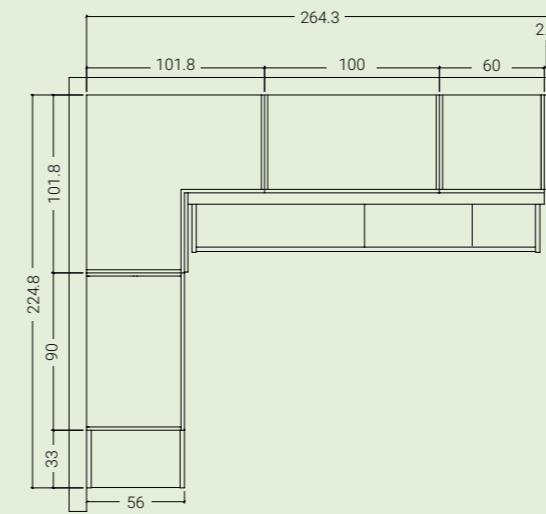

Sopra: dettaglio scrivania scorrevole in posizione operativa.

A lato: dettaglio letto con base a cassettoni.

< 25 PONTI

H. MAX: 258 cm

FINITURE

NATURAL WOOD

FRASSINO SBIANCATO

LILLA

VISONE