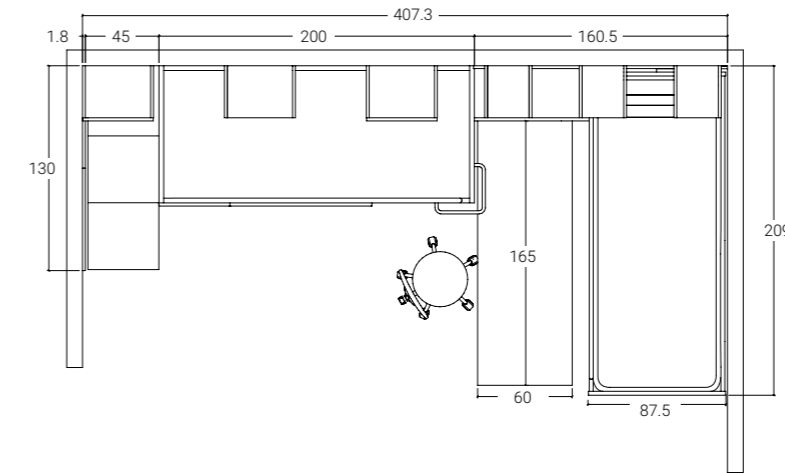

< 38 SOPPALCHI/ CASTELLO

H. MAX: 165 cm

FINITURE

OLMO

FRASSINO
SBIANCATO

COBALTO

ARANCIONE