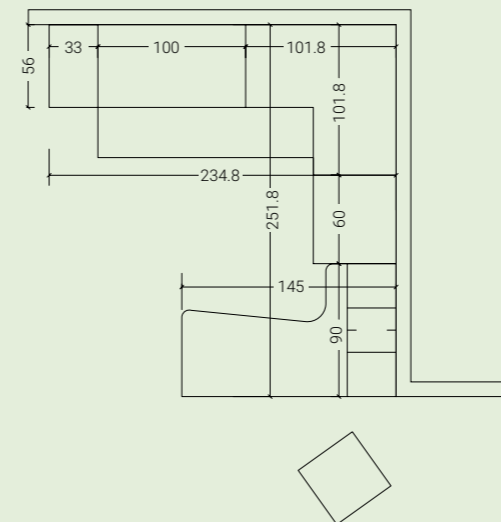

< 29 PONTI

H. MAX: 258 cm