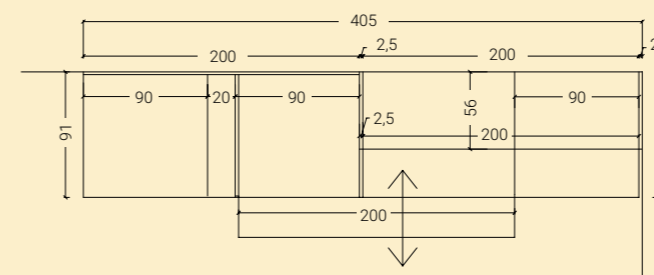

<37 SOPPALCHI/ CASTELLO

H. MAX: 258 cm