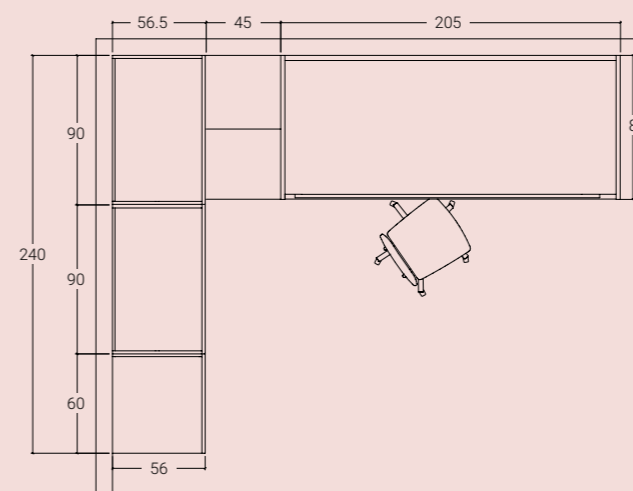

< 08 SCHEMA LIBERO

H. MAX: 258 cm