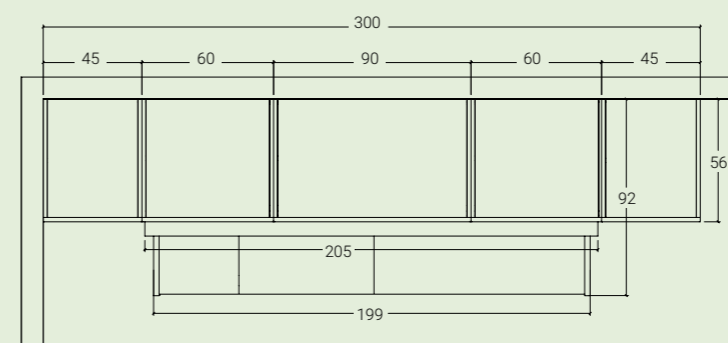

pag. 164

< 15 PONTI

H. MAX: 258 cm

FINITURE

Nella pagina a lato: dettaglio scrivania nel frangente di apertura.

A lato: vani contenitore sopra letto con apertura push pull.

**NUOVE PROSPETTIVE
CHE CELEBRANO UNA
MODERNITÀ ESTETICA
E FUNZIONALE DA
DECLINARE ALLE AZIONI
DEL QUOTIDIANO.**