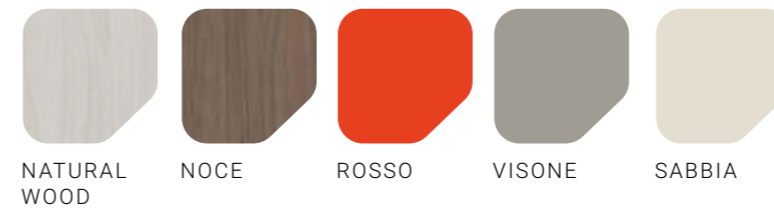

FINITURE

Nella pagina a lato: vano ad angolo con ante aperte in finitura Natural Wood.

A lato: mensole con divisorio in finitura Rosso.