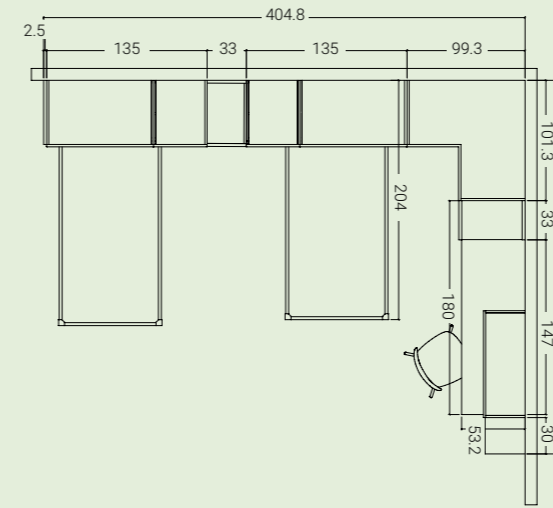

Sopra: dettaglio vani a giorno bifacciali ad uso comodo.

A lato: dettaglio piedino letto proposto in finitura Rosso.

< 19 PONTI

H. MAX: 258 cm

FINITURE