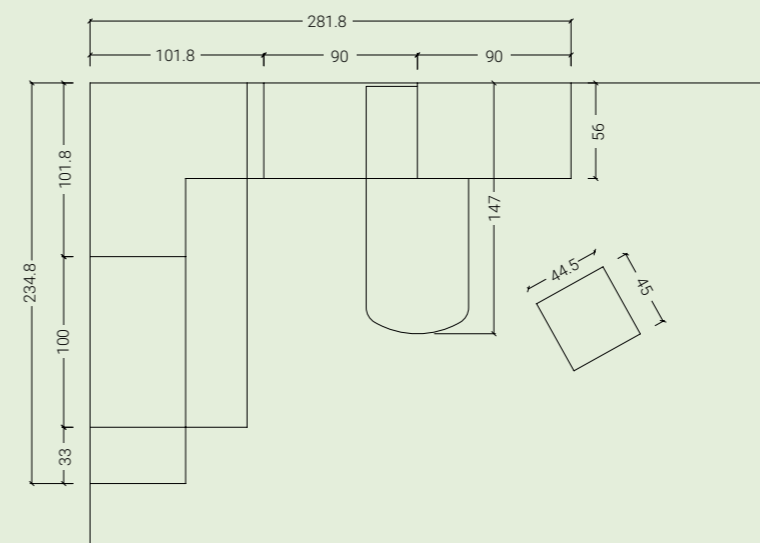

< 27 PONTI

H. MAX: 258 cm

FINITURE

Sopra: dettaglio armadio aperto con ante asimmetriche.

A lato: dettaglio maniglia Byte finitura Lime.

< 28 PONTI

H. MAX: 258 cm

FINITURE