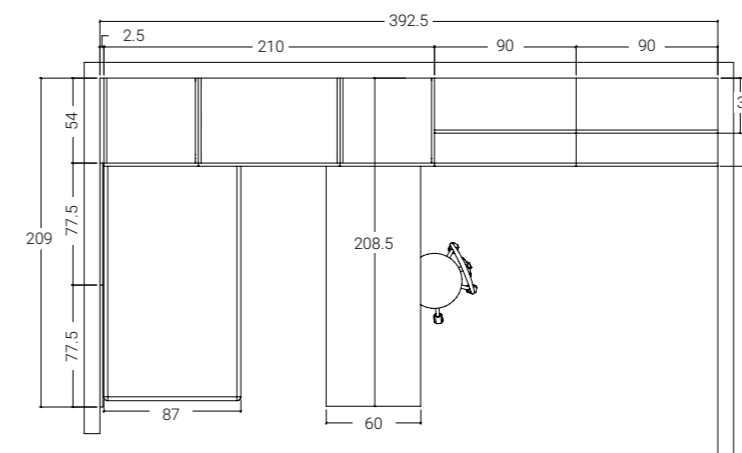

< 22 PONTI

H. MAX: 258 cm

FINITURE

NOCE

NATURAL WOOD

COBALTO