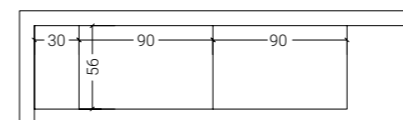

SABBIA

**IDEE E SOLUZIONI
CHE CAMBIANO LA
CONCEZIONE DI SPAZIO.
TUTTO È IN MOVIMENTO,
TUTTO SI TRASFORMA.**

VARIANTE COMP. 39
Armadio porta lavatrice con ante

< 93 SALVASPAZIO/
LAVANDERIA

H. MAX: 258 cm

FINITURE