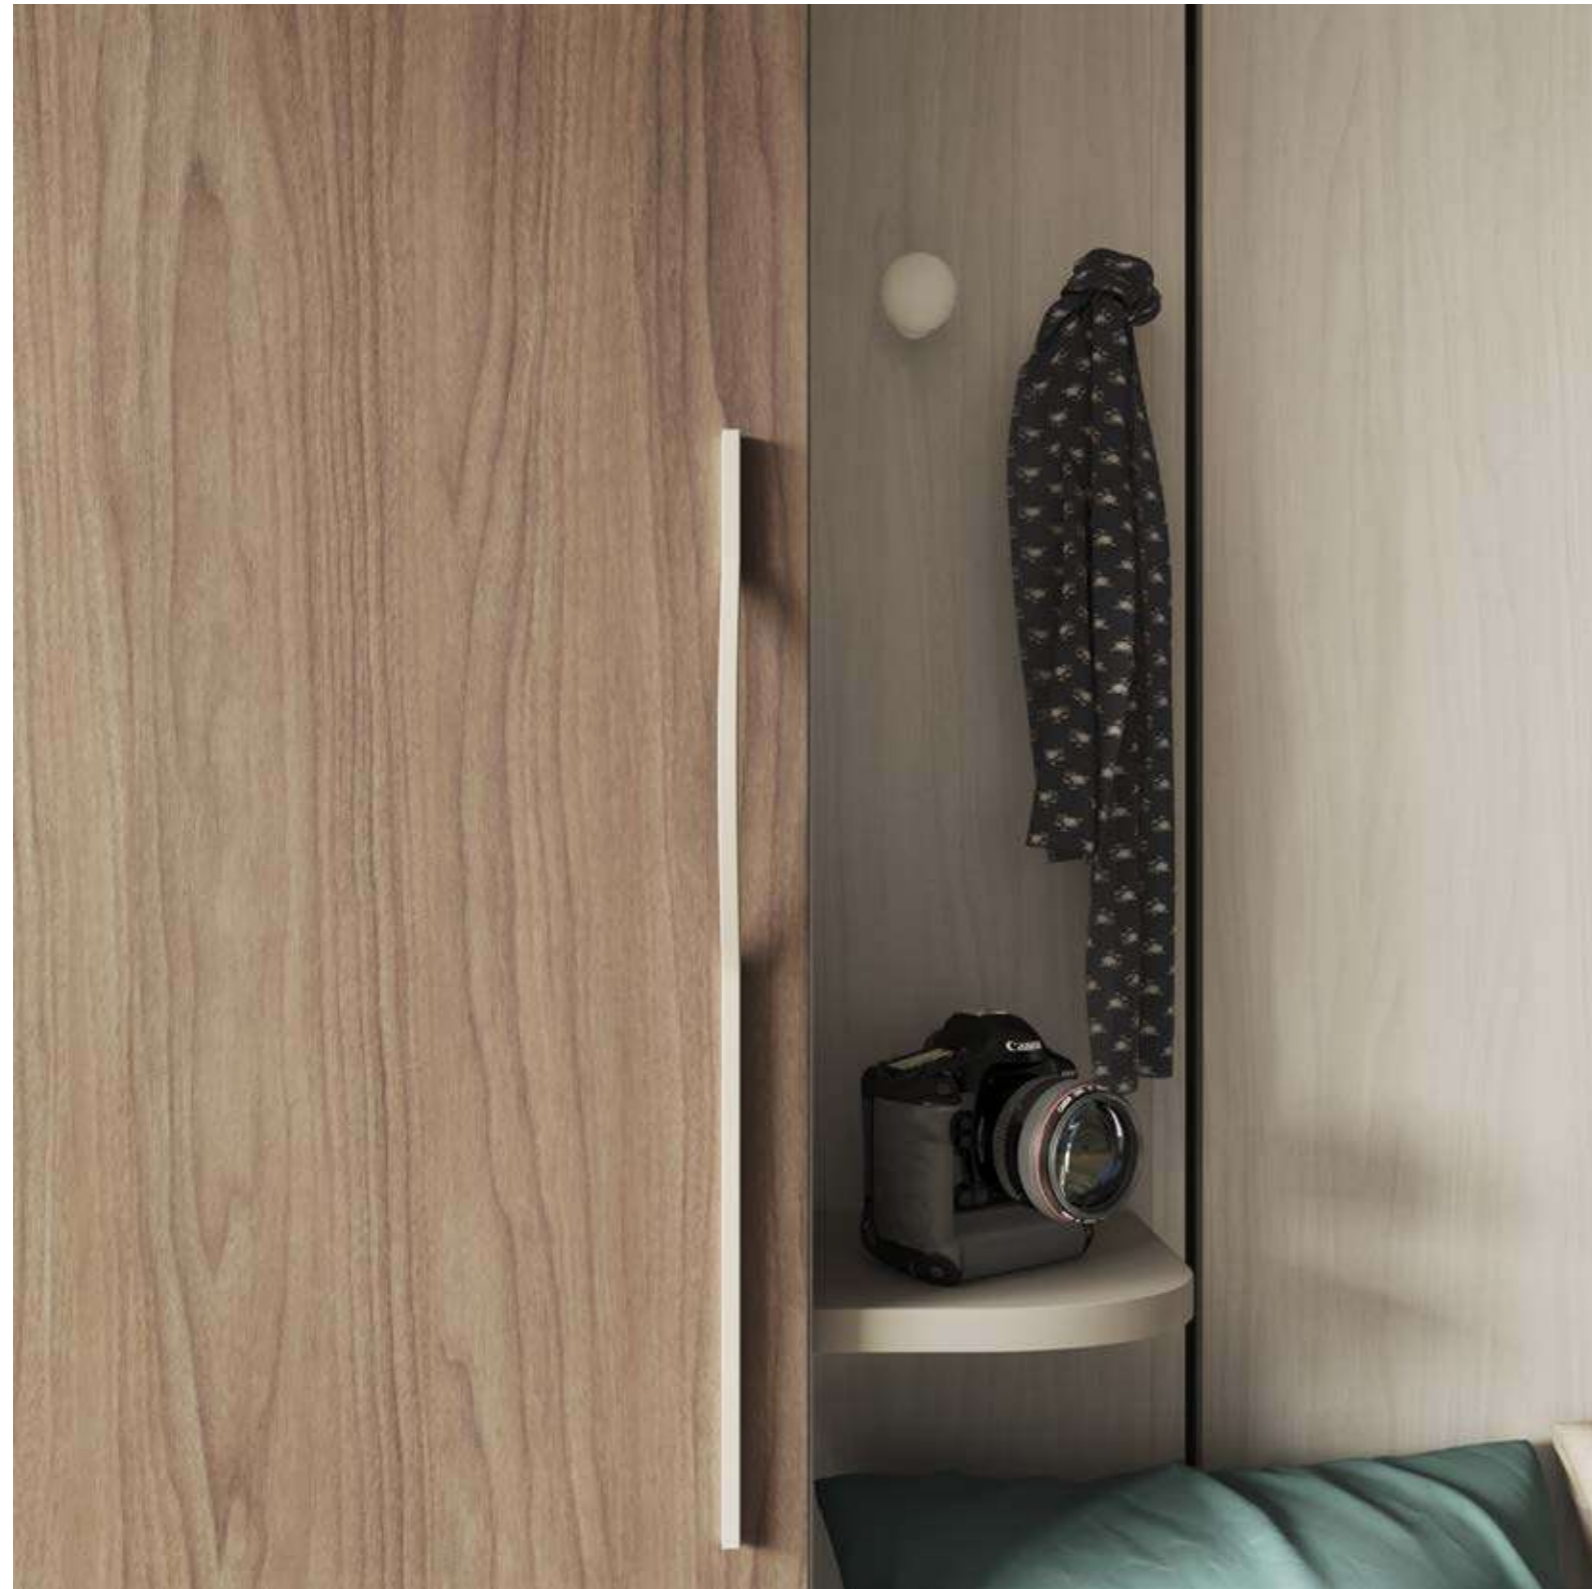

<91 SALVASPAZIO/
LAVANDERIA

H. MAX: 258 cm

FINITURE

BIANCO
LISCIO

VISIONE

Dettaglio letto superiore aperto con
scaletta strutturale e dettaglio letto
inferiore aperto.
I letti si muovono in autonomia.

**NASCONDENDO SI
PERCEPISCE ORDINE E
LINEARITÀ. SVELANDO
SI COMUNICA
FUNZIONALITÀ ED
ESTREMA PRATICITÀ.**