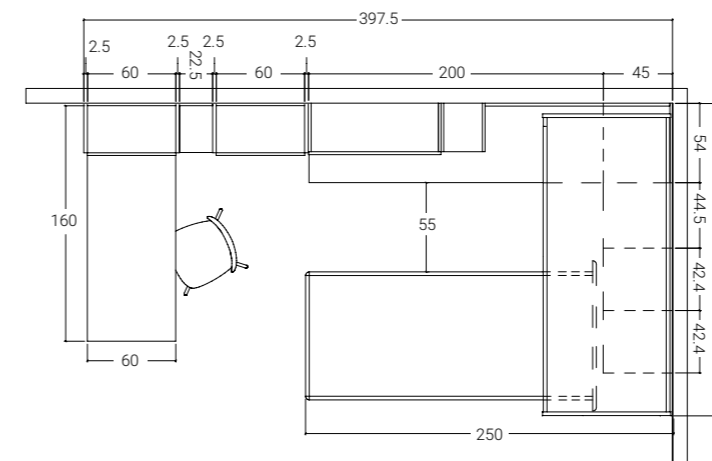

< 36 SOPPALCHI/ CASTELLO

H. MAX: 226 cm

FINITURE

NATURAL
WOOD

FRASSINO
SBIANCATO

VISONE

LIME