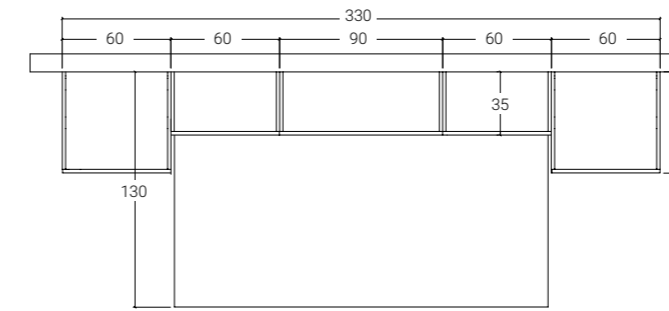

<91 SALVASPAZIO/
LAVANDERIA

H. MAX: 258 cm

FINITURE

BIANCO
LISCIO

VISIONE

Dettaglio letto superiore aperto con
scaletta strutturale e dettaglio letto
inferiore aperto.
I letti si muovono in autonomia.

**NASCONDENDO SI
PERCEPISCE ORDINE E
LINEARITÀ. SVELANDO
SI COMUNICA
FUNZIONALITÀ ED
ESTREMA PRATICITÀ.**