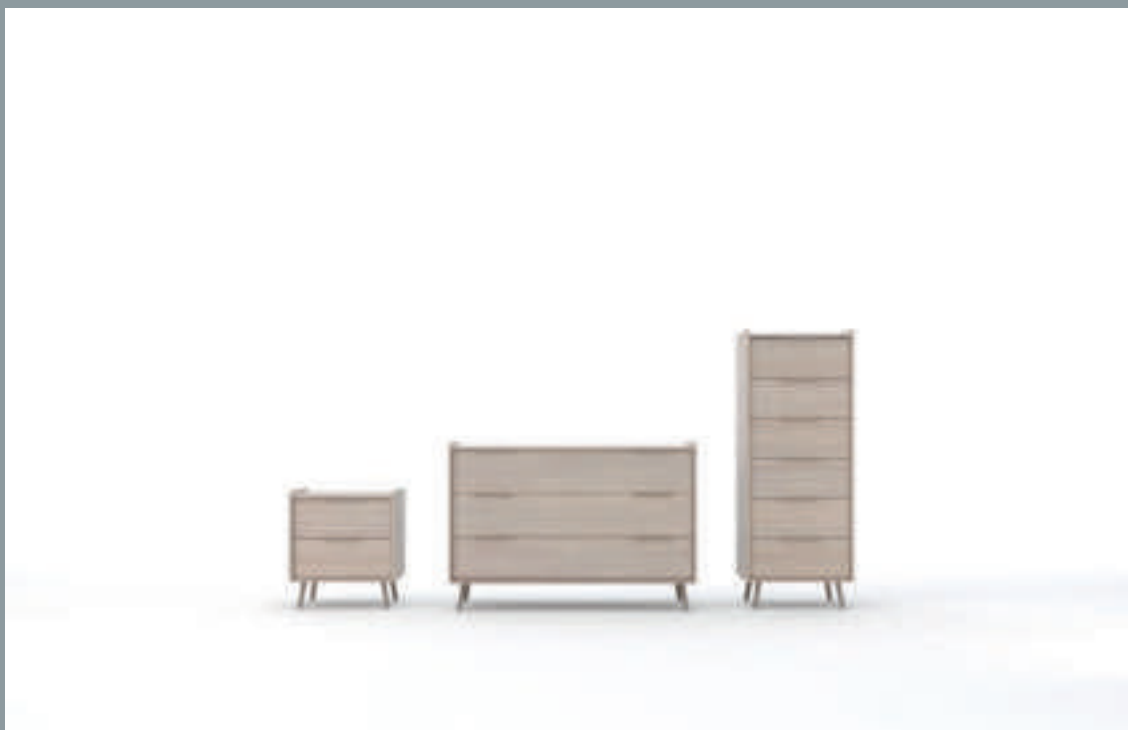

L	H*	P	
53.7	46.1	48	cm

Comò

L	H*	P	
123.7	70.5	58	cm

Settimanale

L	H*	P	
53.7	125.7	48	cm

* Con piedini Free H +14 cm.

Finiture

Struttura/Frontali: Bianco, Frassino sbiancato, Natural wood, Olmo, Noce, Sabbia, Visone, Grigio spatolato.