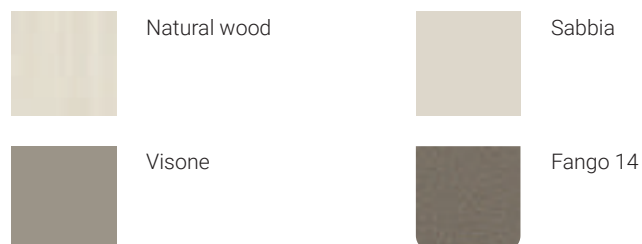

// CAMERE + ARMADI .108

Letto - Quilt

L	228 cm	Giroletto Evoluzione in finitura Natural wood con testiera Quilt imbottita in ecopelle e schienale in tinta Sabbia; piedini Cilindro in plexiglass trasparenti.
H	93 cm	
P	197.3 cm	

Comodino - Simple

L	50 cm	Comodino Simple in finitura Natural wood con top in tinta Sabbia e maniglia Zed in tinta Visone.
H	22.4 cm	
P	46.5 cm	

Comò angolare - Simple

L		Comò Simple in finitura Natural wood; top in finitura Natural wood e in tinta Sabbia e Visone e maniglia Zed in tinta Visone.
frontale	120 cm	
sinistra	221 cm	
H	69.7 cm	
P	56.5 cm	

Armadio gola battente

L	270 cm	Armadio in finitura Natural wood con ante centrali superiori in tinta Visone. Moduli laterali con maniglia gola in tinta Visone e modulo centrale con ante push-pull.
H	258 cm	
P	56 cm	

Finiture