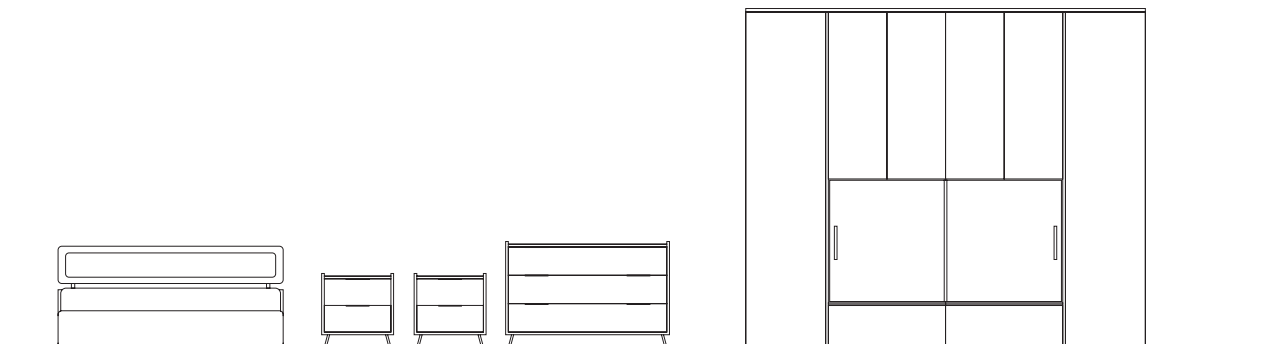

// CAMERE + ARMADI .109

Letto - Mood

L	170 cm	Letto con giroletto Fiore con testiera Mood in finitura Grigio spatolato con pannello in tessuto Orinoco imbottito.
H	88.5 cm	
P	208.5 cm	

Comodino - Tray

L	53.7 cm	Comodino Tray in tinta Visone con cassetti in finitura Grigio spatolato e top in tinta Lime, piedini Free e maniglia Zed in tinta Visone.
H	60.1 cm	
P	48 cm	

Comò - Tray

L	123.7 cm	Comò in tinta Visone con cassetti in finitura Grigio spatolato e top in tinta Lime, piedini Free e maniglia Zed in tinta Visone.
H	84.5 cm	
P	58 cm	

Armadio gola battente

L	300 cm	Armadio con vani laterali, cestoni con maniglia gola e due moduli da 90 push-pull in finitura Grigio spatolato, modulo scorrevole con maniglie Free e struttura modulo scorrevole a vista in tinta Visone.
H	258 cm	
P	56 cm	

Finiture

Grigio spatolato

Visone

Pietra 23

Lime

Bianco
interno armadio