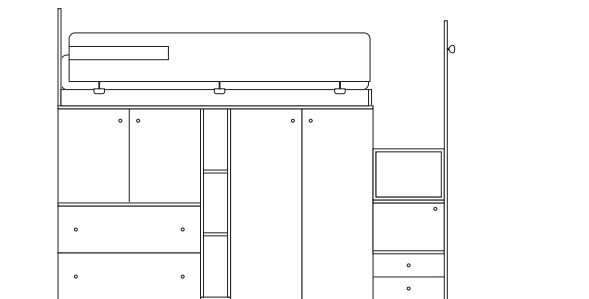

// CAMERE + ARMADI .113

Letto matrimoniale a soppalco

L		Letto matrimoniale a soppalco in finitura Frassino sbiancato con applicativi in tinta Rosso e protezioni in tinta Sabbia.
composizione	174 cm	
protezioni	184 cm	
H		Armadio in finitura Frassino sbiancato nella medesima finitura, cassetti in tinta Sabbia e pomoli tipo goccia in tinta Rosso.
filo longoni	143 cm	
pensili	228 cm	
P	247,5 cm	

Pensile

L	150 cm	Pensile in finitura Frassino sbiancato con anta in tinta Sabbia e dettagli in tinta Rosso.
H	30 cm	
P	35 cm	

Finiture

Frassino sbiancato

Sabbia

Rosso