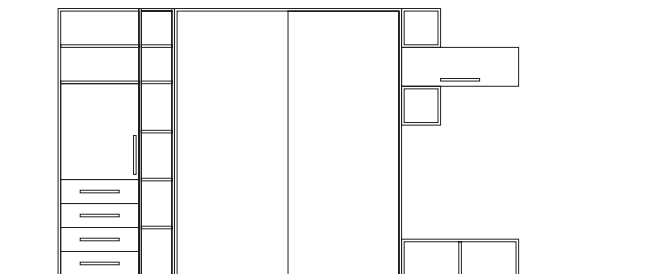

Armadio taglio mansardato

L	540 cm	Armadio taglio mansardato in finitura Frassino sbiancato.
H	258 cm	Maniglia Free in tinta Grigio.
P	56 cm	

Finiture

Frassino sbiancato

Grigio spatolato

ARMADI + ZONA GIORNO .122

Zona giorno con libreria a spalla e letto matrimoniale richiudibile

L	354.6 cm	Zona giorno in finitura Frassino sbiancato con particolari e maniglie Free in tinta Grigio e in finitura Frassino sbiancato.
H	208 cm	
P	35 cm	Letto matrimoniale ad incasso con maniglia - piede integrata nel meccanismo, dotato di pistoni a gas per agevolare l'apertura e la chiusura. La rete è dotata di cinghia ferma materasso e coperte.