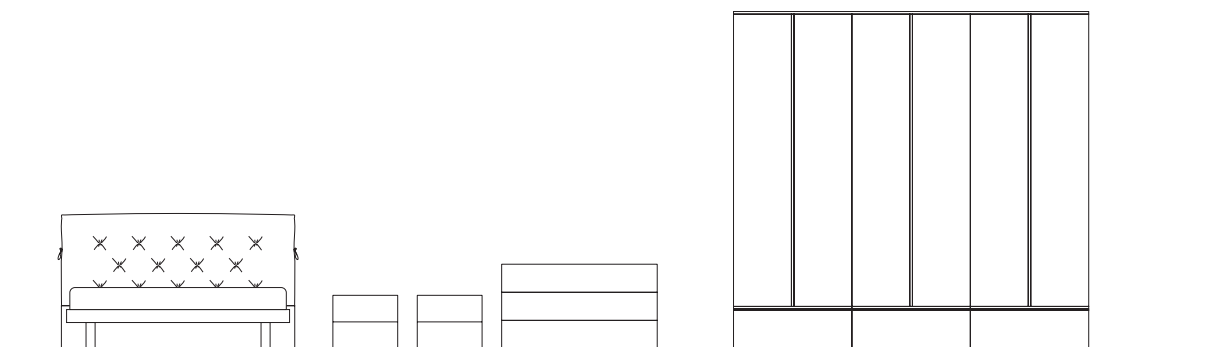

// CAMERE + ARMADI .106