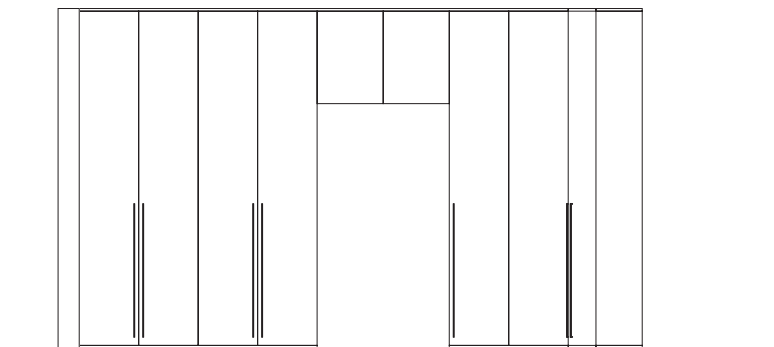

ARMADI + ZONA GIORNO .123

Armadio

L	440.8 cm	Armadio con fascia di tamponamento ad angolo a sinistra, modulo sopraporta base finita, modulo ad angolo ed elemento terminale in tinta Bianco. Maniglia Linea in tinta Bianco.
H	258 cm	
P		
armadio	56 cm	
lato destro	232.1 cm	

Finiture