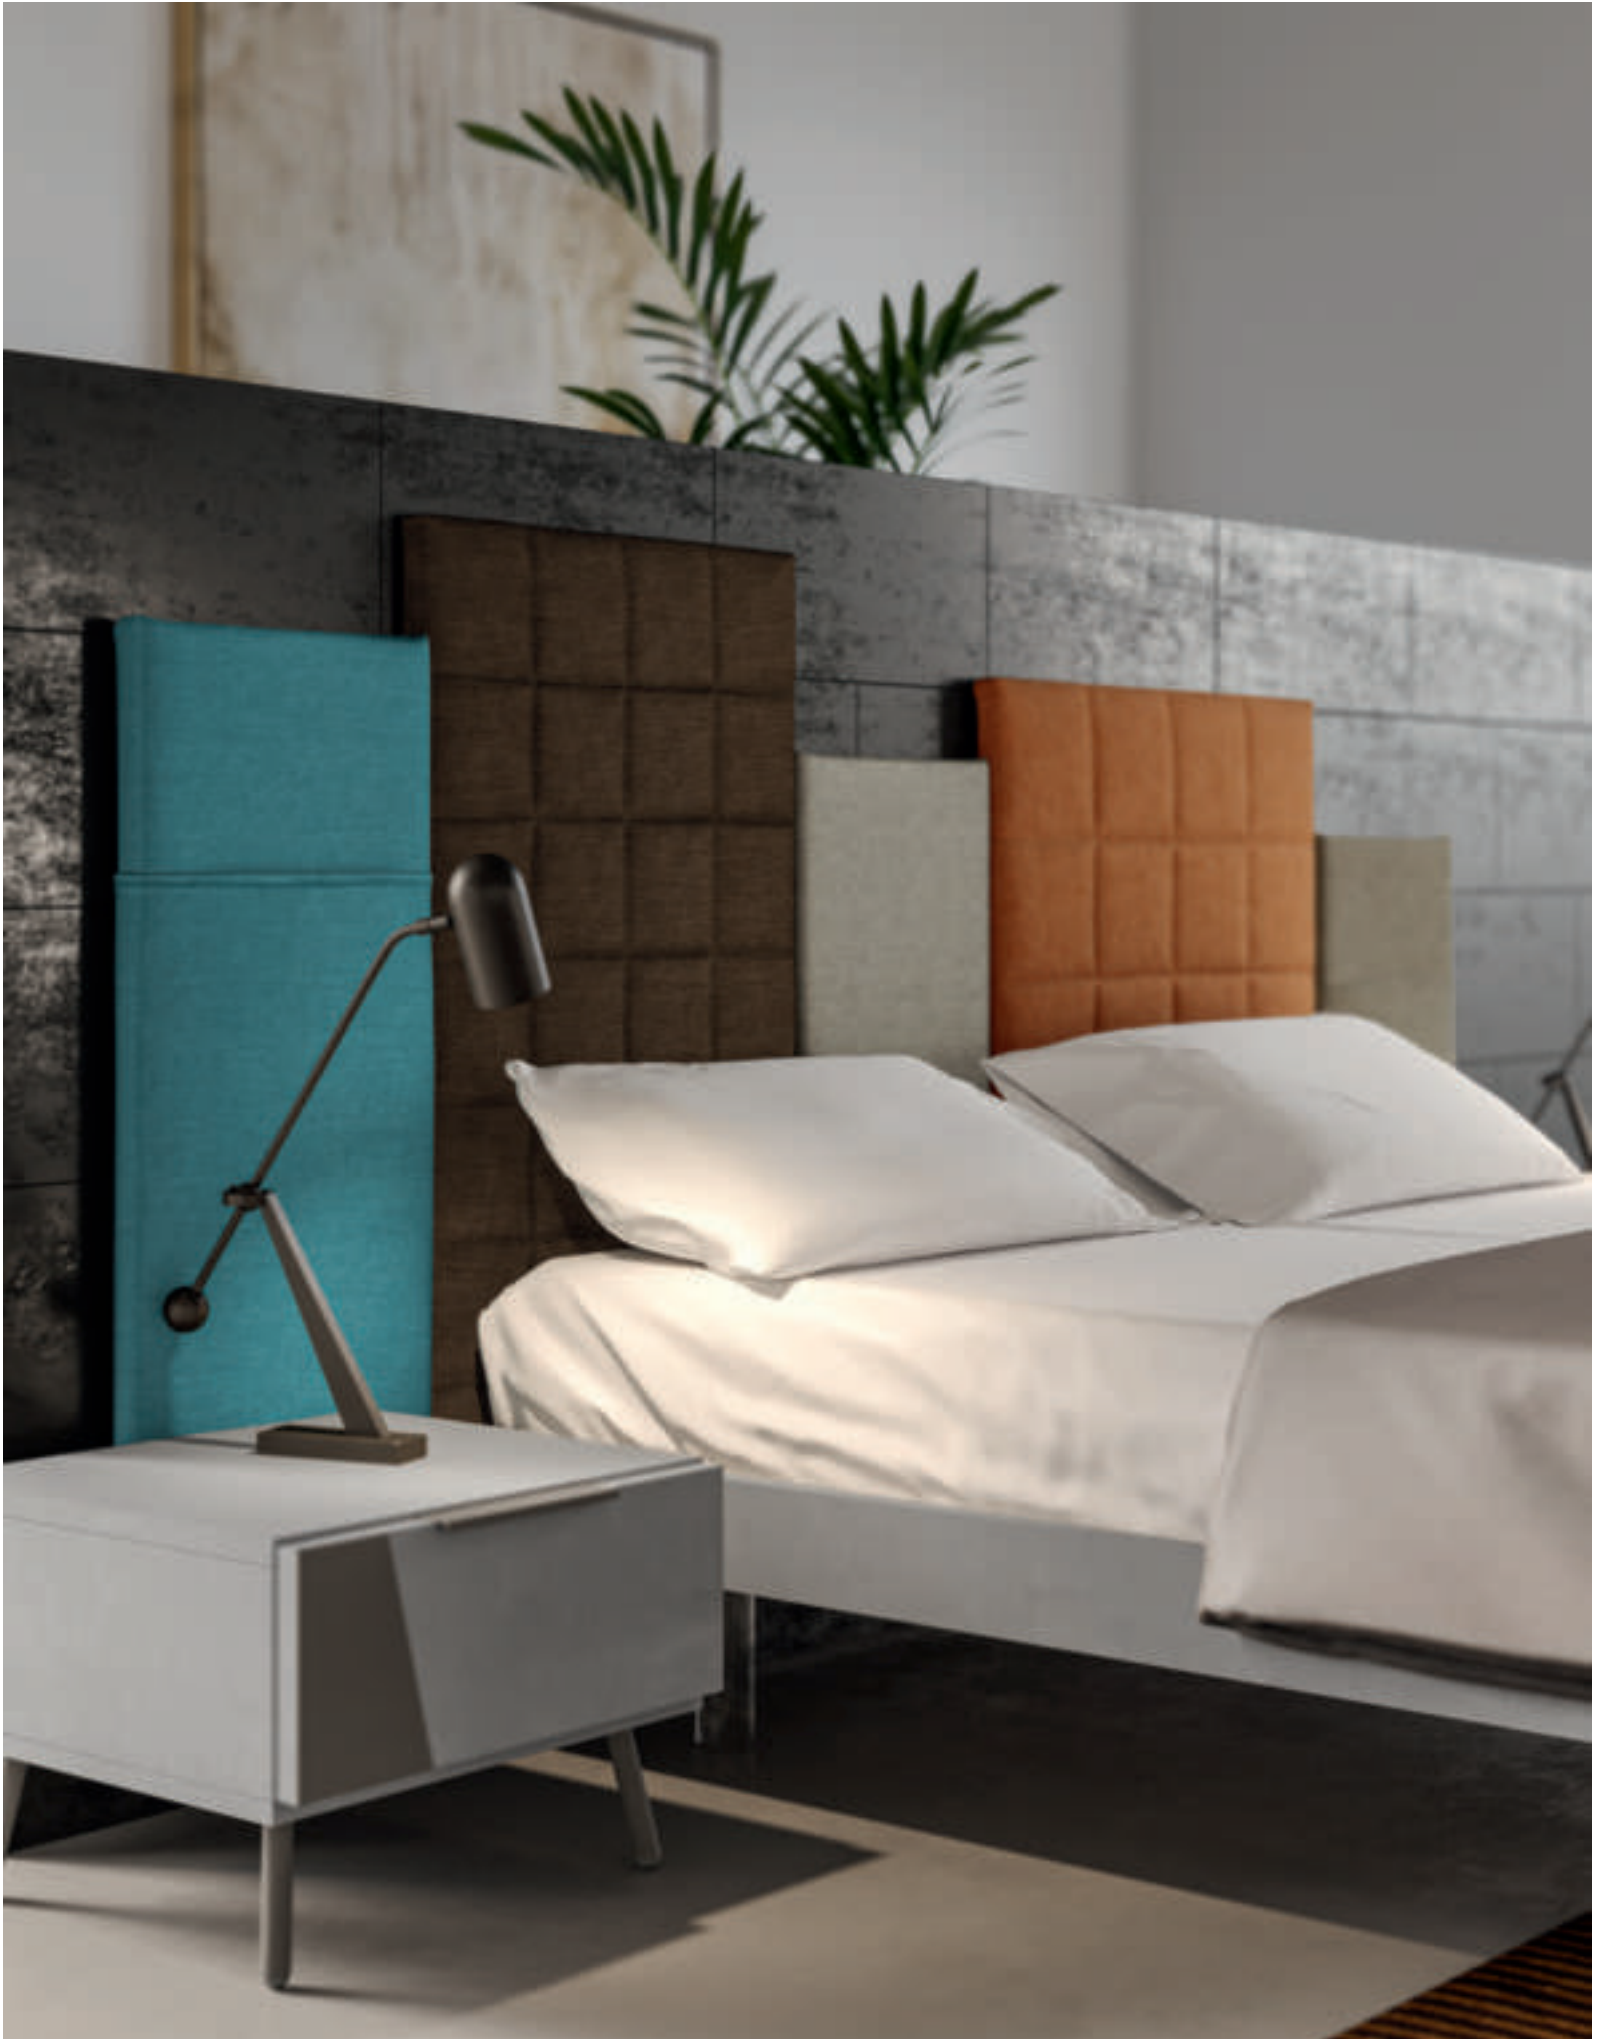

// CAMERE + ARMADI .104

Letto - App

L	232 cm	Giroletto Evoluzione in finitura Grigio spatolato con testiera
H	122 cm	App in tessuto Orinoco imbottita, piedini Cilindro in plexiglass trasparenti.
P	199,5 cm	