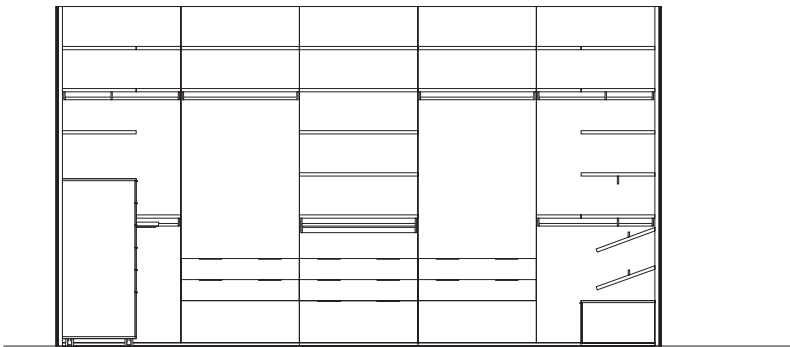

Bianco
interno armadio

Visone

ARMADI + CABINE .118

Cabina armadio con cremagliera

L	463.6 cm	Cabina armadio a cremagliera in finitura Frassino sbiancato con schienale in finitura Grigio spatolato. Tubi, staffe e accessori bruniti, maniglie Zed in tinta Visone.
H	258 cm	
P	257.4 cm	