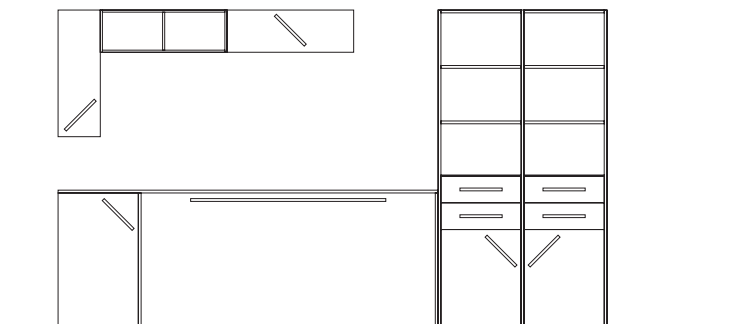

ARMADI + ZONA GIORNO .129

Base con letto a vagone singolo e modulo armadio

L	270	cm	Struttura con anta battente in finitura Natural wood, pannello letto a vagone in tinta Visone e maniglie Free e Style in tinta Lime.
H	99	cm	Anta modulo armadio [L 60 cm].
P	56	cm	(ingombro letto aperto 99 cm)

Gruppo pensili orizzontali

L	180	cm	Pensile in finitura Natural wood con schienale in finitura Noce.
H	30	cm	Pensile con anta vasistas in finitura Natural wood con maniglia Free in tinta Lime.
P	35	cm	

Pensile verticale

L	30	cm	Pensile in tinta Visone e maniglia Free in tinta Lime.
H	90	cm	
P	35	cm	

Libreria a spalla

L	127.5	cm	Libreria con struttura in finitura Natural wood, cassetti e ante in finitura Natural wood e tinta Visone, schienale in finitura Noce.
H	226	cm	Maniglie Free in tinta Lime.
P	35	cm	

Finiture

Natural wood

Noce

Visone

Lime