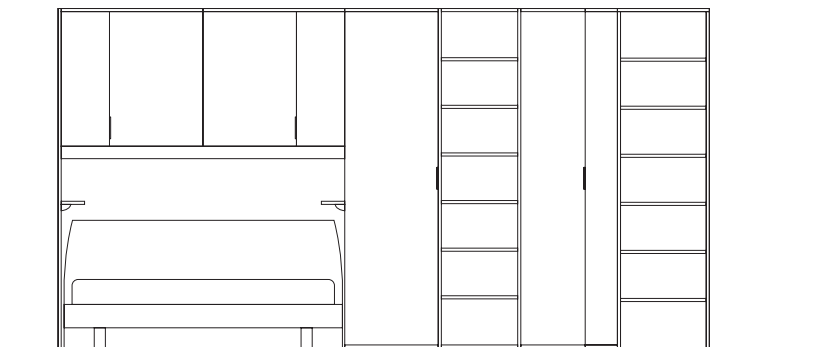

// CAMERE + ARMADI .110

Letto - Free

L	175 cm	Letto con giroletto Folding e testiera Free in finitura Noce con piedini Cilindro in plexiglass trasparenti.
H	98 cm	
P	211 cm	

Armadio con ponte, cabina e terminale