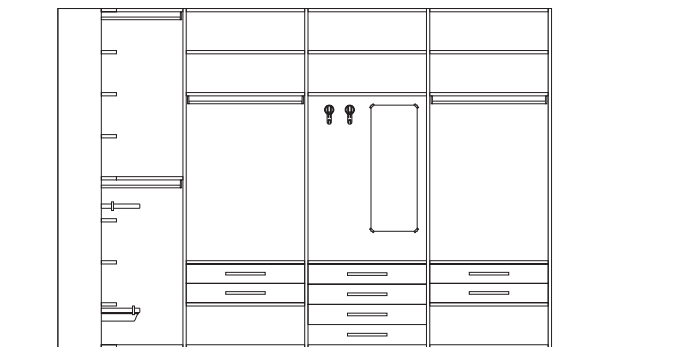

A destra:
dettaglio della cabina armadio in finitura Frassino sbiancato, con ripiani portascarpe inclinati e tubi appendiabiti bruniti. Schienali in finitura grigio spatolato.

ARMADI + CABINE .119

Cabina armadio