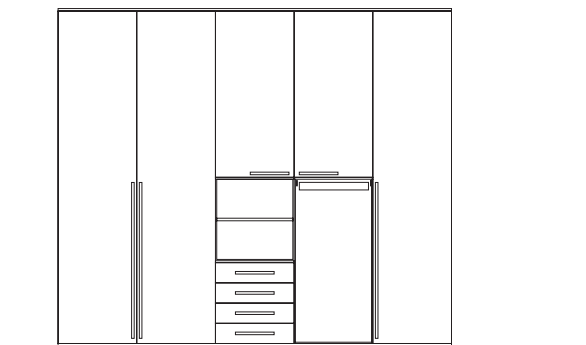

ARMADI + ZONA GIORNO .125

Armadio

L	300 cm	Armadio in finitura Frassino sbiancato. Maniglie Free e Style in tinta Bianco.
H	258 cm	
P	45 cm	

Finiture

Frassino sbiancato

Bianco
(Maniglie Free e Style)