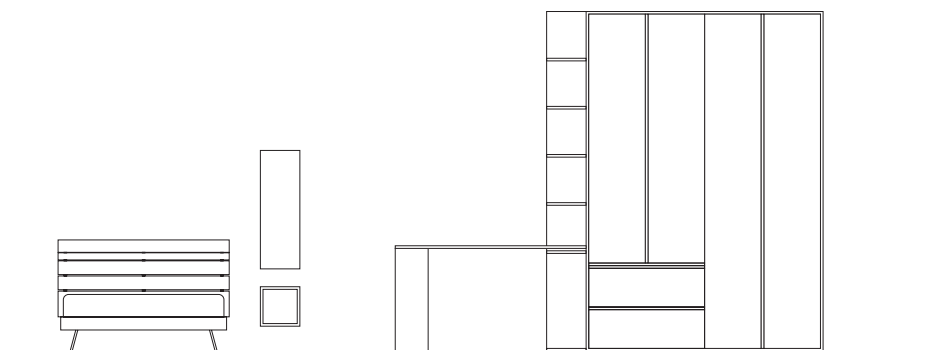

A destra:
dettaglio dell'armadio scorrevole Normal in tinta Sabbia
con applicativi su ante in tinta Visone. I vani interni sono
presentati in tinta Bianco.

// CAMERE + ARMADI .115

Letto - Virtual

L	130 cm	Letto con giroletto Evoluzione per rete da 120 in finitura Grigio spatolato con inserto su testiera Virtual in tinta Lime; piedini Free in tinta Grigio.
H	88.5 cm	
P	207 cm	