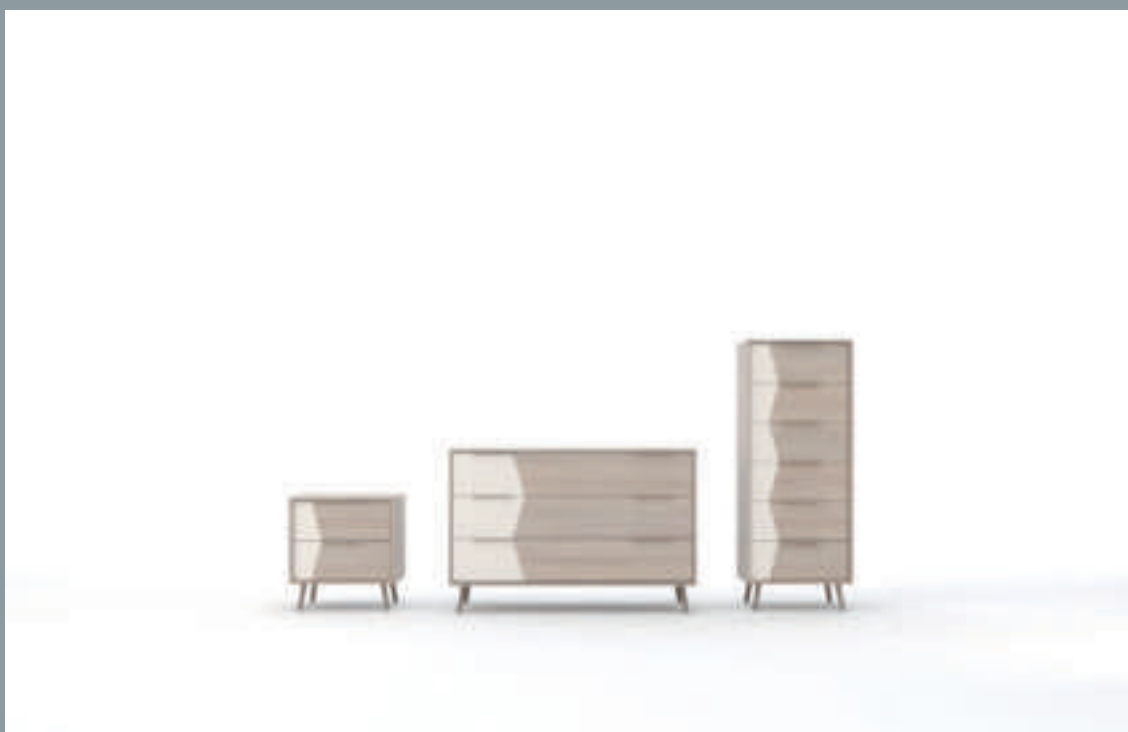

Comodino

L	H*	P	
53.7	44	48	cm

Comò

L	H*	P	
123.7	68.5	58	cm

Settimanale

L	H*	P	
53.7	123.6	48	cm

* Con piedini Free H +14 cm.

Finiture