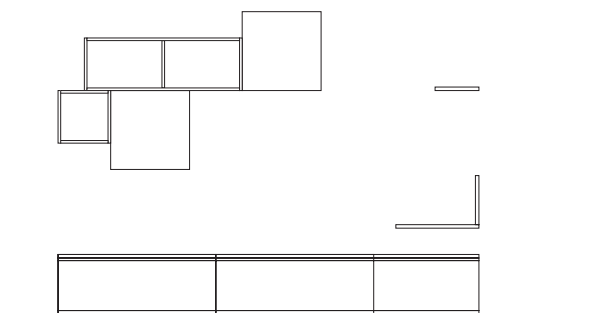

ARMADI + ZONA GIORNO .128

Base

L	240 cm	Base in finitura Grigio spatolato con maniglia gola in tinta Grigio con top in finitura Noce.
H	34.7 cm	
P	56 cm	

Gruppo pensili

L	150 cm	Gruppo pensili con apertura push-pull in finitura Noce e Grigio spatolato, vano a giorno [L 90 cm] in finitura Grigio spatolato con schienali in finitura Noce, vano a giorno [L 30 cm] in finitura Noce con schienali in finitura Grigio spatolato. Mensole in finitura Noce e Grigio spatolato.
H	185 cm	
P	200 cm	