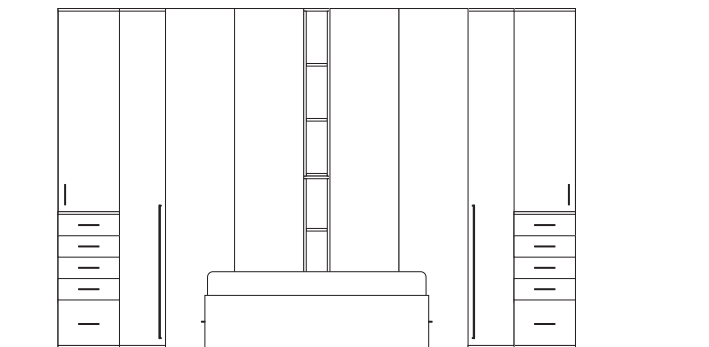

Ogni prospettiva
racconta un'evoluzione progettuale
tesa a far convivere
estetica e funzionalità.

// CAMERE + ARMADI .111

Letto

L	170 cm	Giroletto Semplice predisposto in tinta Bianco con coppie di cestoni estraibili in finitura Olmo.
H	40 cm	
P	199 cm	