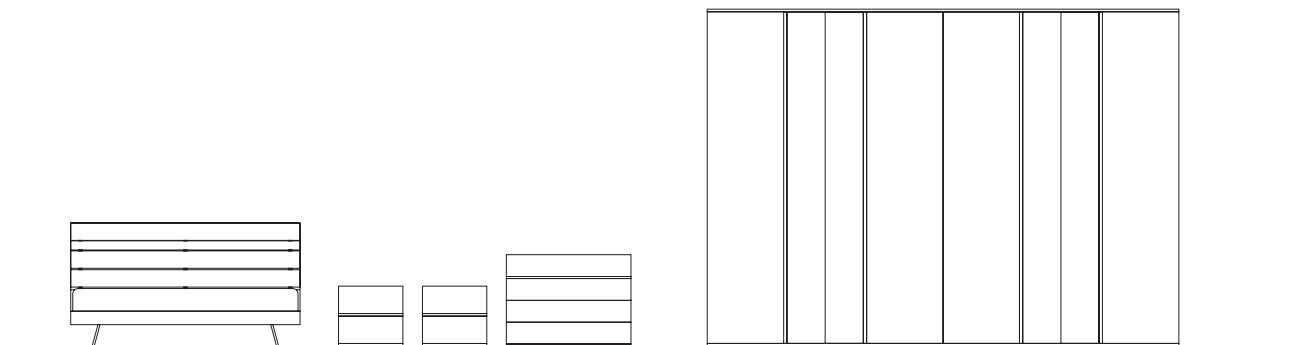

// CAMERE + ARMADI .103