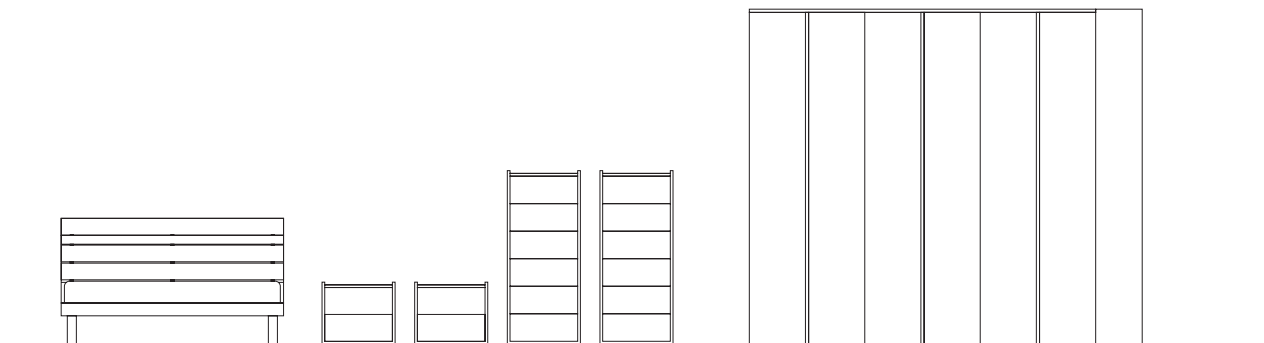

A destra:
dettaglio dell'armadio Plus con ante scorrevoli in finitura Grigio spatolato. Il vano interno è in tinta Bianco.

// CAMERE + ARMADI .105

Letto - Virtual

L	170 cm	Letto con giroletto Evoluzione in finitura Olmo con testiera Virtual con inserto in tinta Visone; piedini Cilindro in plexiglass trasparente.
H	88.5 cm	
P	207 cm	