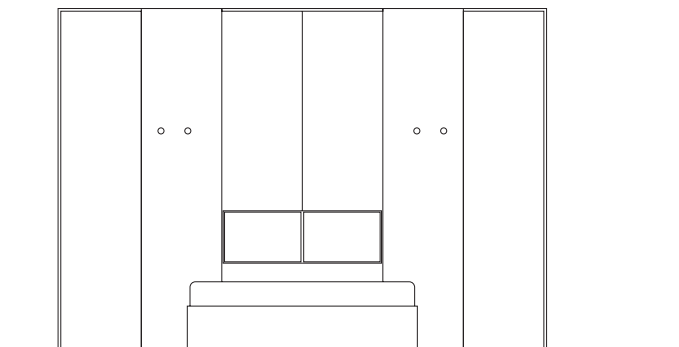

Finiture

Olmo

Bianco

Visone

// CAMERE + ARMADI .112

Letto

L	169.5 cm	Giroletto contenitore in finitura Grigio spatolato con botola contenitiva in tinta Bianco con coperchio in finitura Noce.
H	30.5 cm	
P	199 cm	