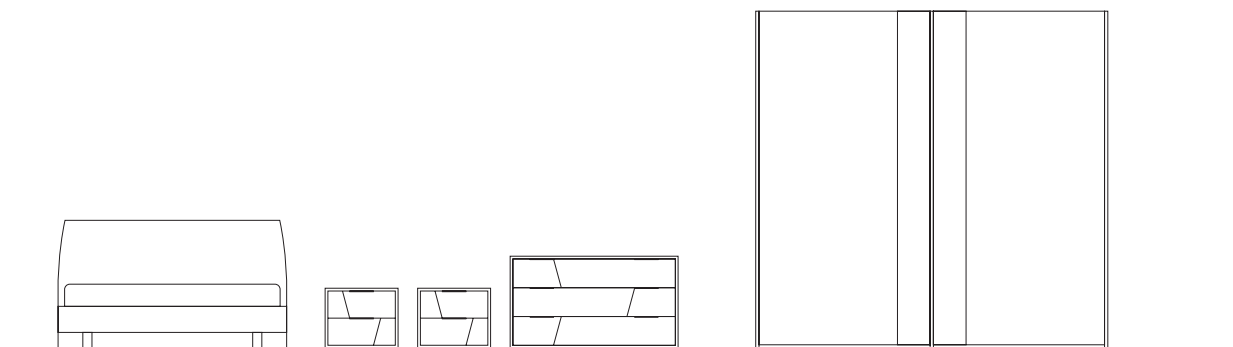

// CAMERE + ARMADI .102

Letto - Free

L	175 cm	Giroletto Folding con testiera Free in finitura Frassino sbiancato, piedini Cilindro in plexiglass trasparenti.
H	98 cm	
P	211 cm	

Comodino - Frame

L	53.7 cm	Comodino Frame in finitura Frassino sbiancato con applicativi e maniglie Zed in tinta Bianco.
H	44 cm	
P	48 cm	

Comò - Frame

L	123.7 cm	Comò Frame in finitura Frassino sbiancato con applicativi e maniglie Zed in tinta Bianco.
H	68.5 cm	
P	58 cm	

Armadio scorrevole - Plus

L	238.9 cm	Armadio scorrevole Plus in finitura Frassino sbiancato, inserti su ante e maniglioni in tinta Bianco.
H	258 cm	
P	61.3 cm	

Finiture

Frassino sbiancato

Bianco