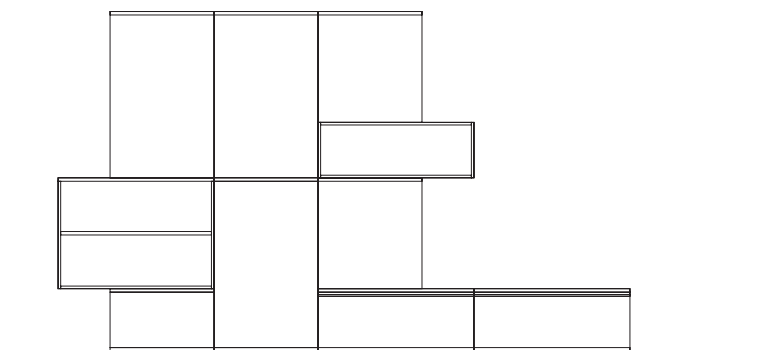

ARMADI + ZONA GIORNO .127

Zona giorno

L	330 cm	Zona giorno con pensili con apertura push-pull e basi in tinta Sabbia e Visone e in finitura Noce. Base in finitura Frassino sbiancato con maniglia gola in tinta Bianco e vani a giorno in finitura Frassino sbiancato.
H	194 cm	
P	56/35 cm	

Finiture

Frassino sbiancato

Noce

Visone

Sabbia