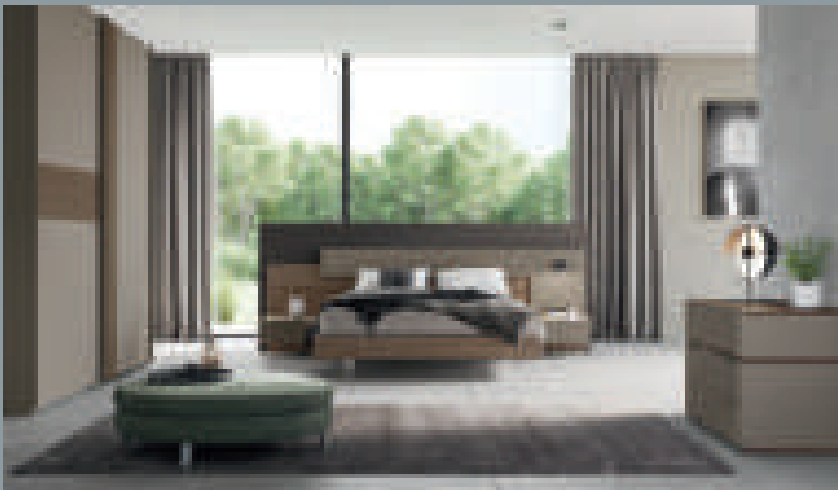

CAMERE + ARMADI

6 – 105