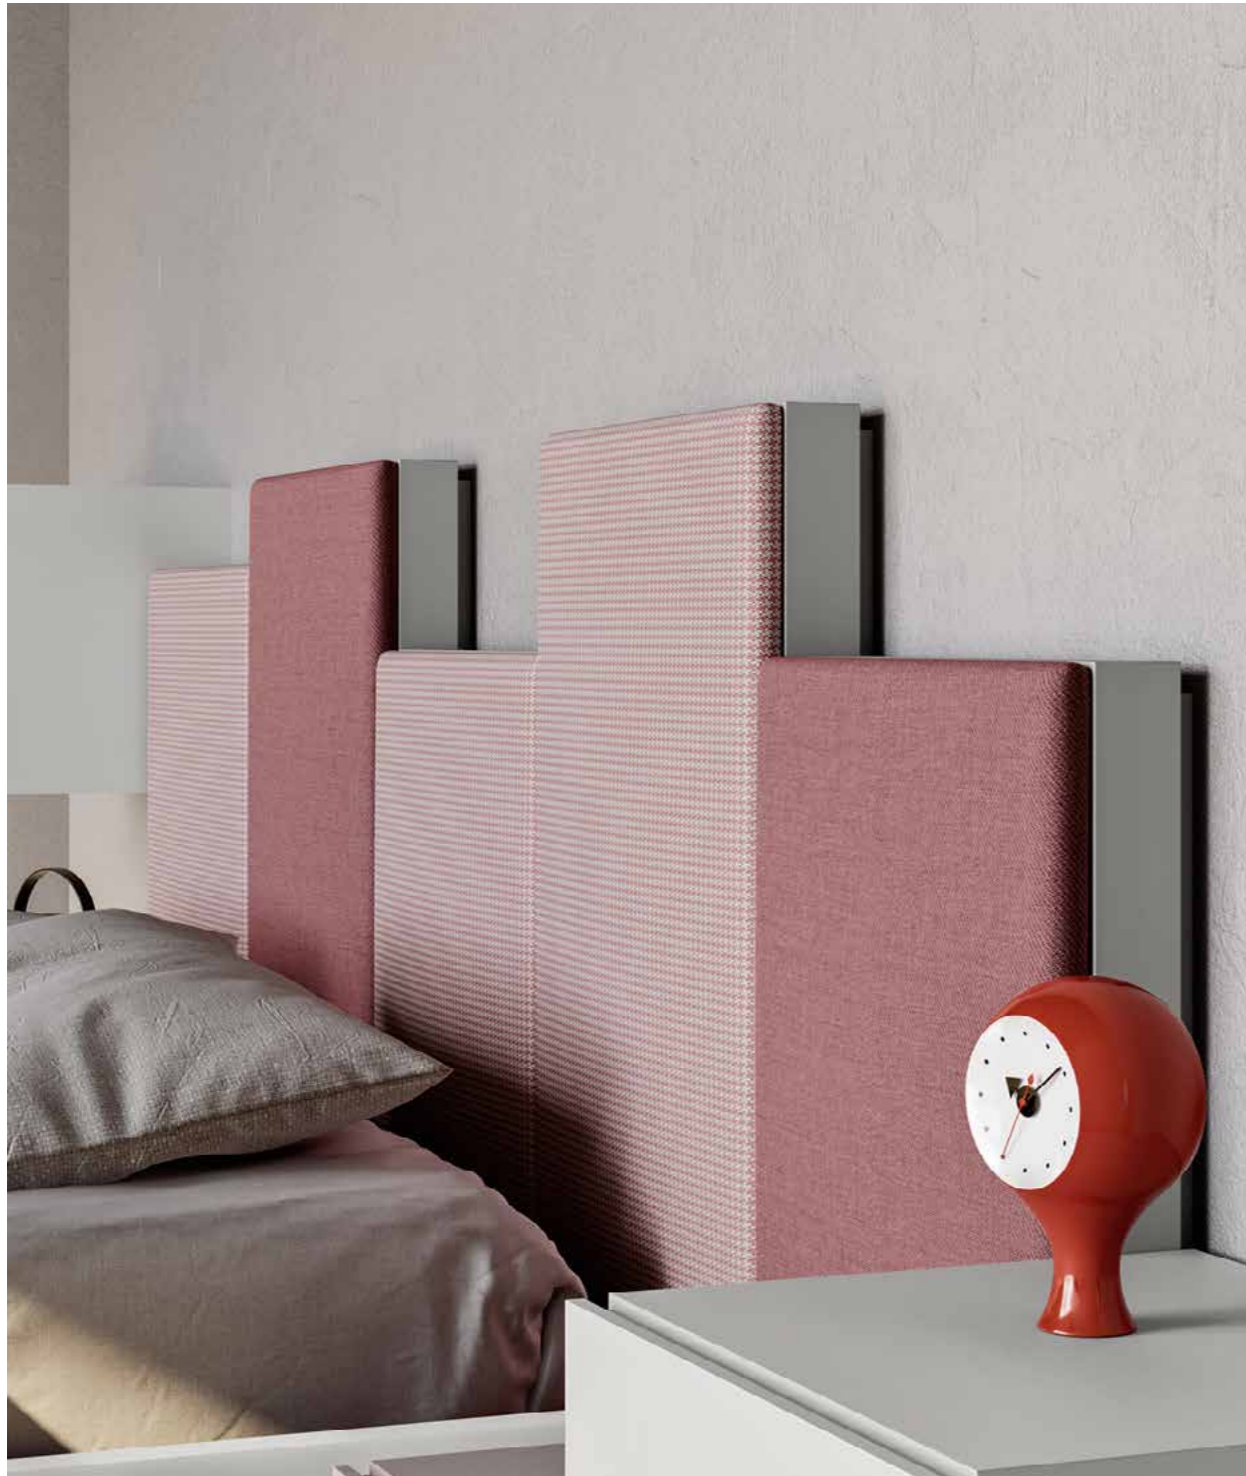

Dettaglio testiera letto composta da pannelli Wall con pannelli imbottiti nei tessuti Unito S073 e Pied de Poul S083  
/Detail of headboard consisting of wall panels upholstered with Unito S073 and Pied de Poul S083 fabric