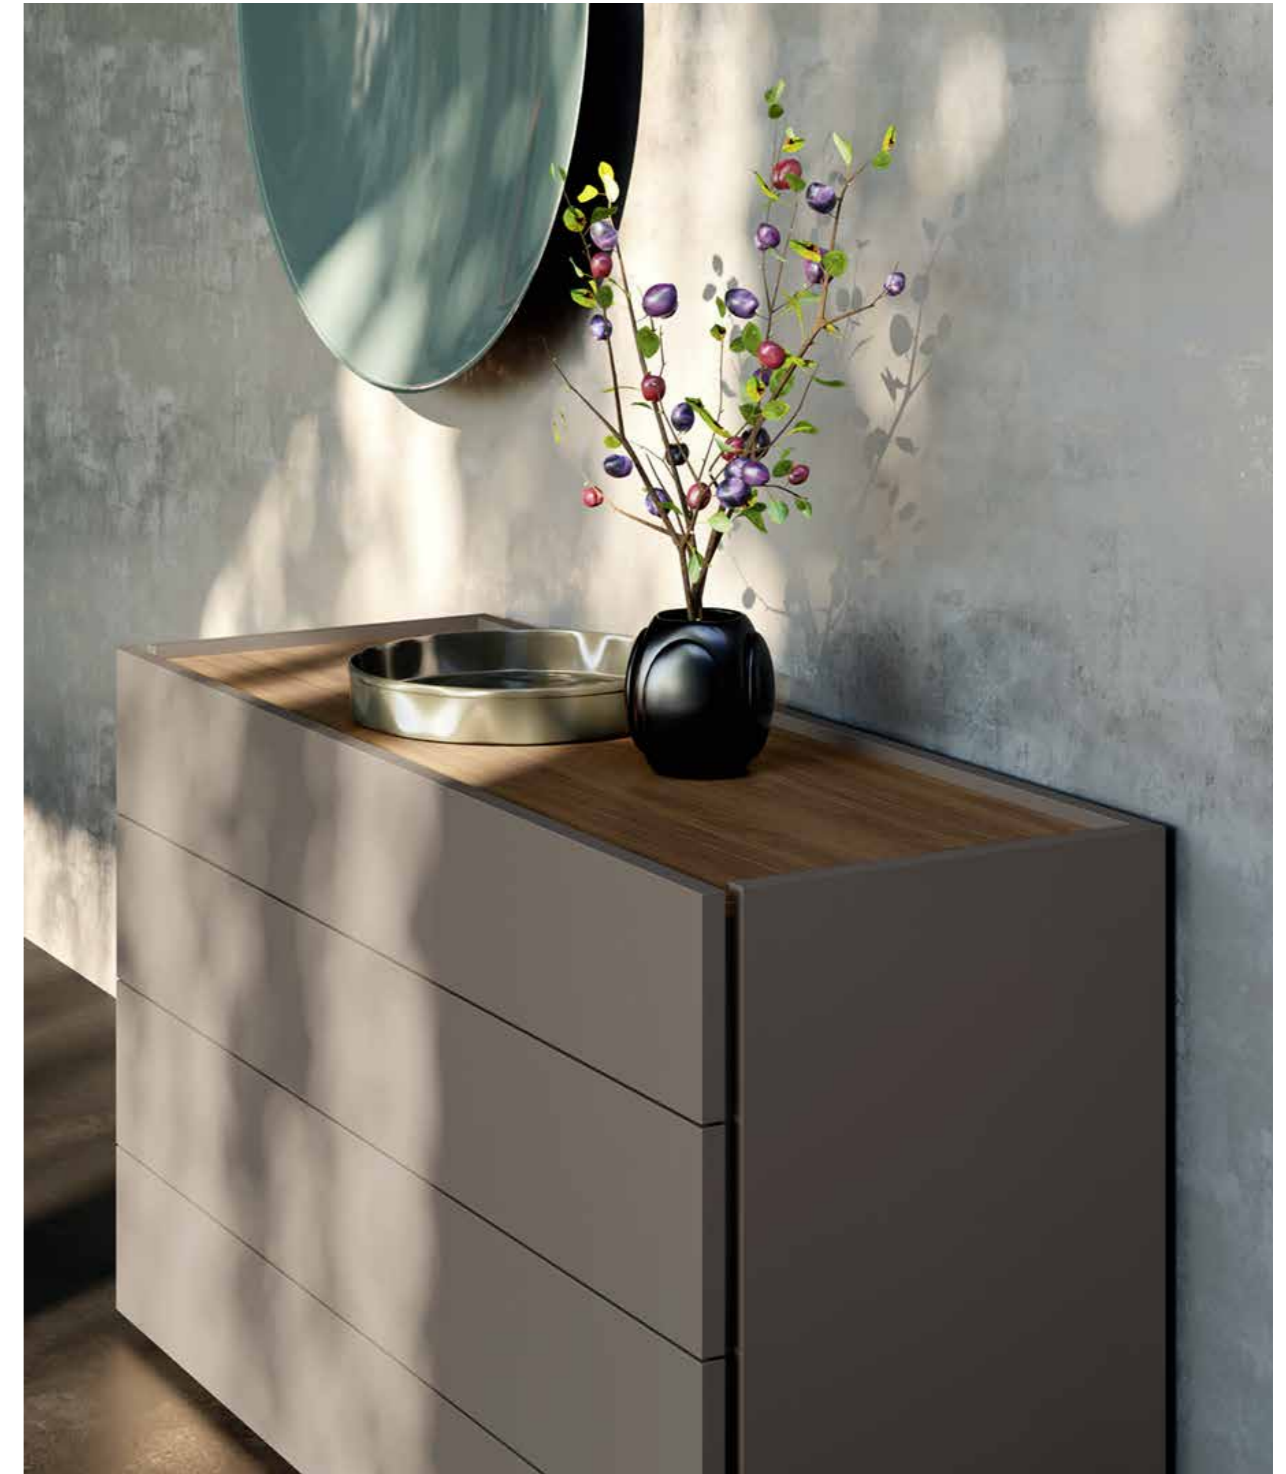

Orme

126 – 127

Dettaglio cuciture di pregio su giroletto Ottavia e gamba in metallo brunito  
/Detail of refined seams on Ottavia bed frame and bed leg in burnished metal

Dettaglio testiera letto Ottavia con giunzione tra giroletto e testiera in tessuto Lux S050 e Luxury S060  
/Detail of the junction between Ottavia bed frame and headboard in Lux S050 and Luxury S060 fabric