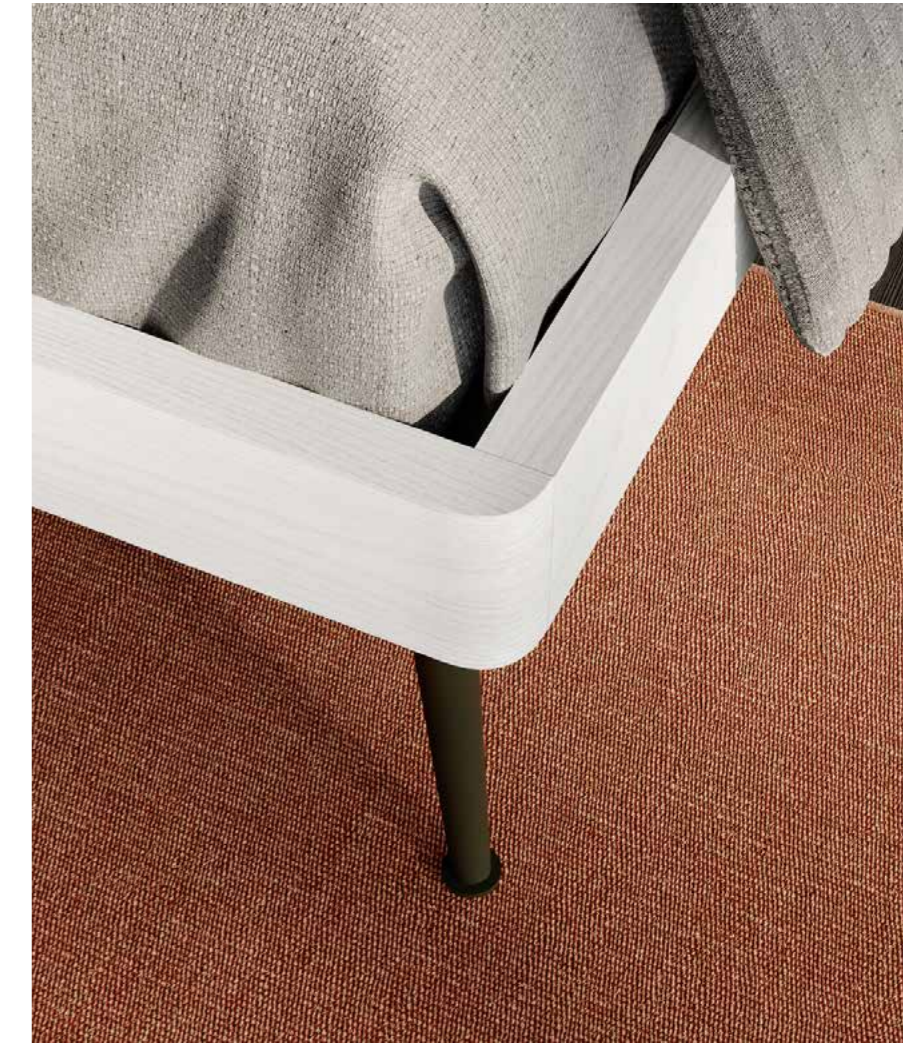

Dettaglio curvatura testiera letto Loge in materico Sbiancato  
/Detail of bending of the Loge bed headboard in Sbiancato wood melamine

Dettaglio giroletto e piede letto Loge in materico Sbiancato e metallo brunito  
/Detail of bed frame and leg in Sbiancato wood melamine and burnished metal