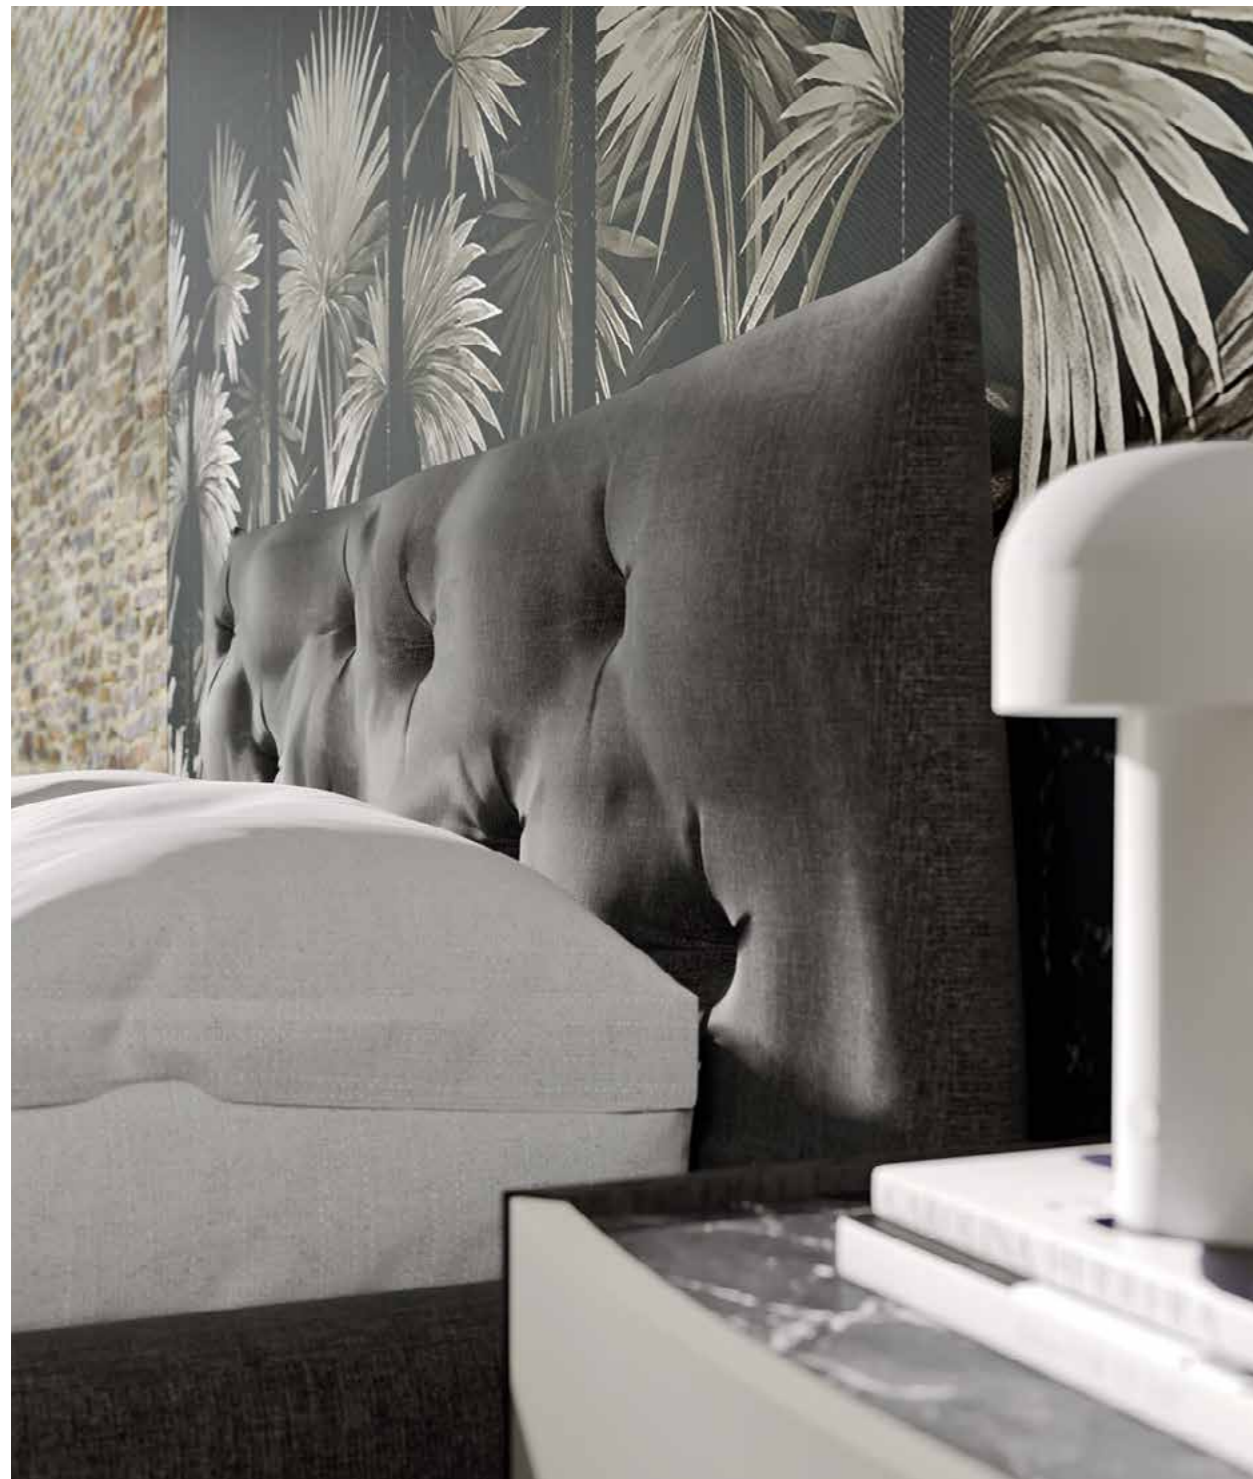

# Letto Fiokko, gruppo Botero

IT – Soffice e accogliente, il letto Fiokko ha una presenza importante nella zona notte, caratterizzato da una particolare lavorazione dell'imbottitura che movimentata la morbidezza della testiera. Accompagnato da comodini e comò Botero, l'ambiente acquista una dimensione raccolta e avvolgente garantendo a chi lo abita un riposo di qualità.

EN – Soft and cocooning, the Fiokko bed makes an important statement in the bedroom, with its special quilting that highlights the softness of the headboard. Coordinated with Botero night tables and dresser, the room provides a snug, cosy atmosphere in which to rest.

#### Finiture/ Finishes

Letto Fiokko in tessuto Vivace S016.  
Gruppo Botero in materico Carbone,  
laccato opaco Ecrù e laminat Apollo.

/ Fiokko bed in Vivace S016 fabric.  
Botero night set in Carbone wood melamine,  
Ecrù matt lacquered and laminat Apollo.