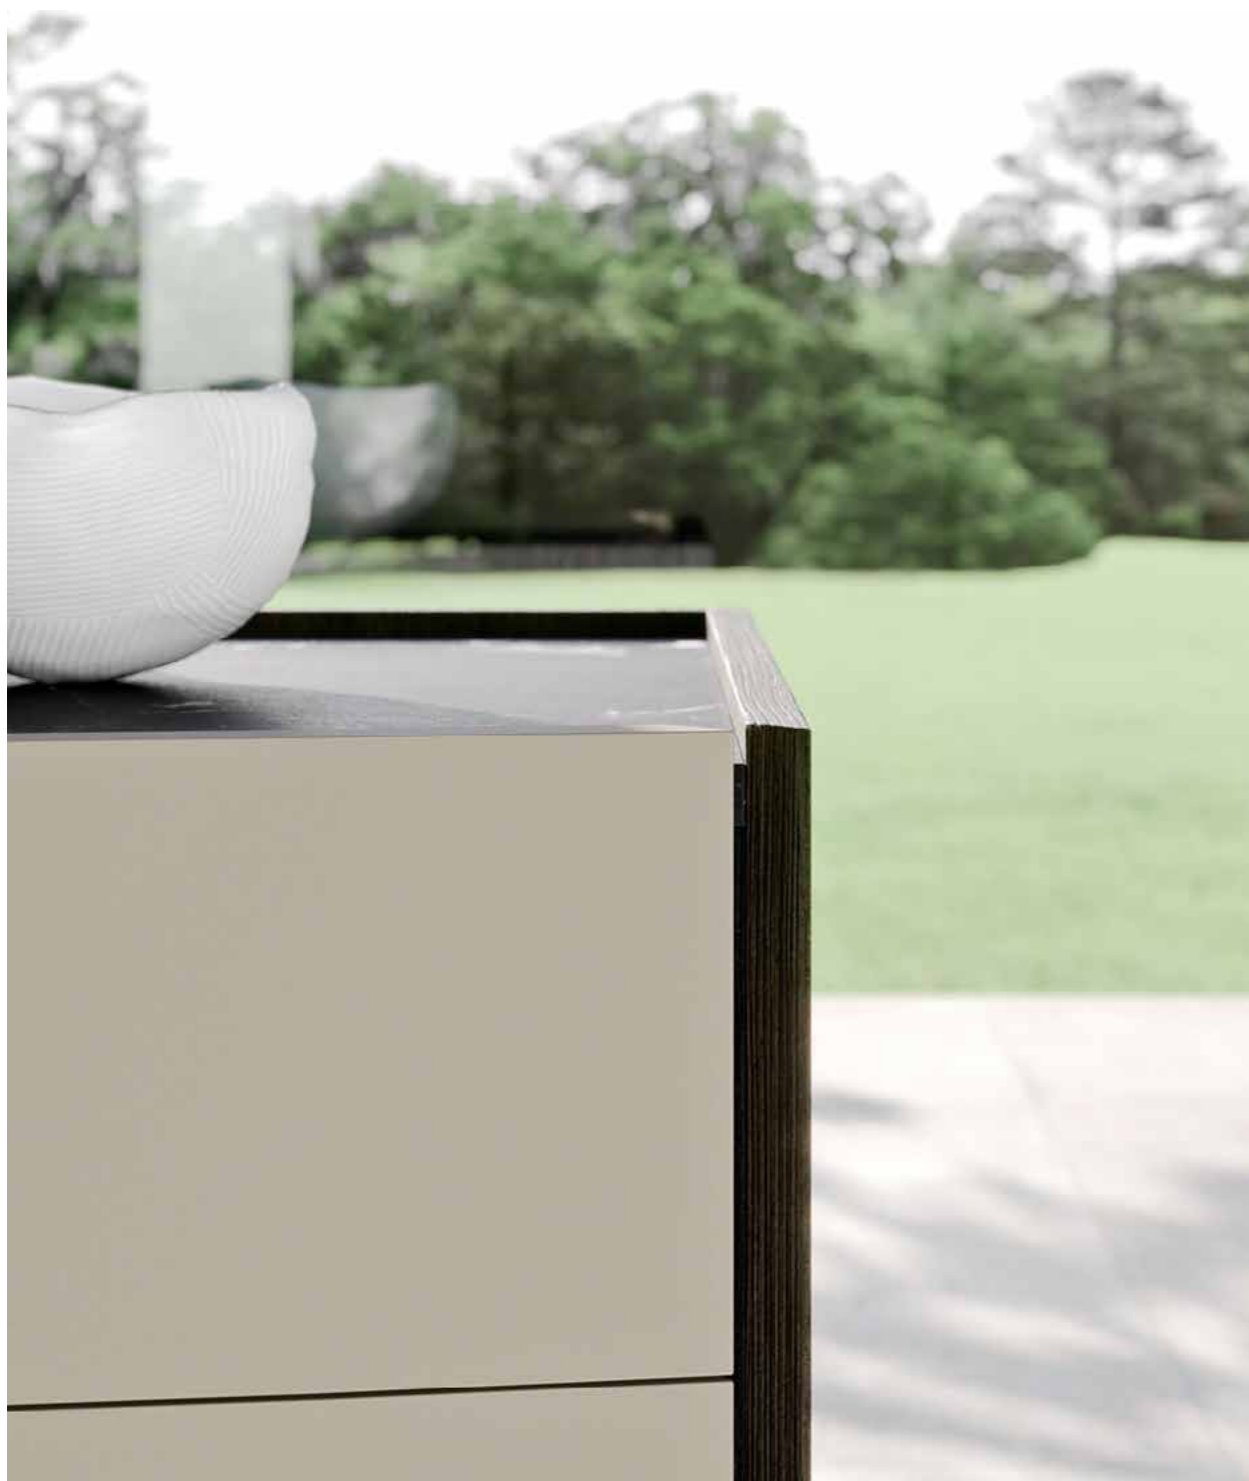

Dettaglio apertura cassetto comò Botero in Materico Carbone con frontali in laccato opaco Ecrù e top in laminat Apollo
/Detail of the grip profile of drawer opening in Carbone wood melamine, Ecrù matt lacquered and laminat Apollo top