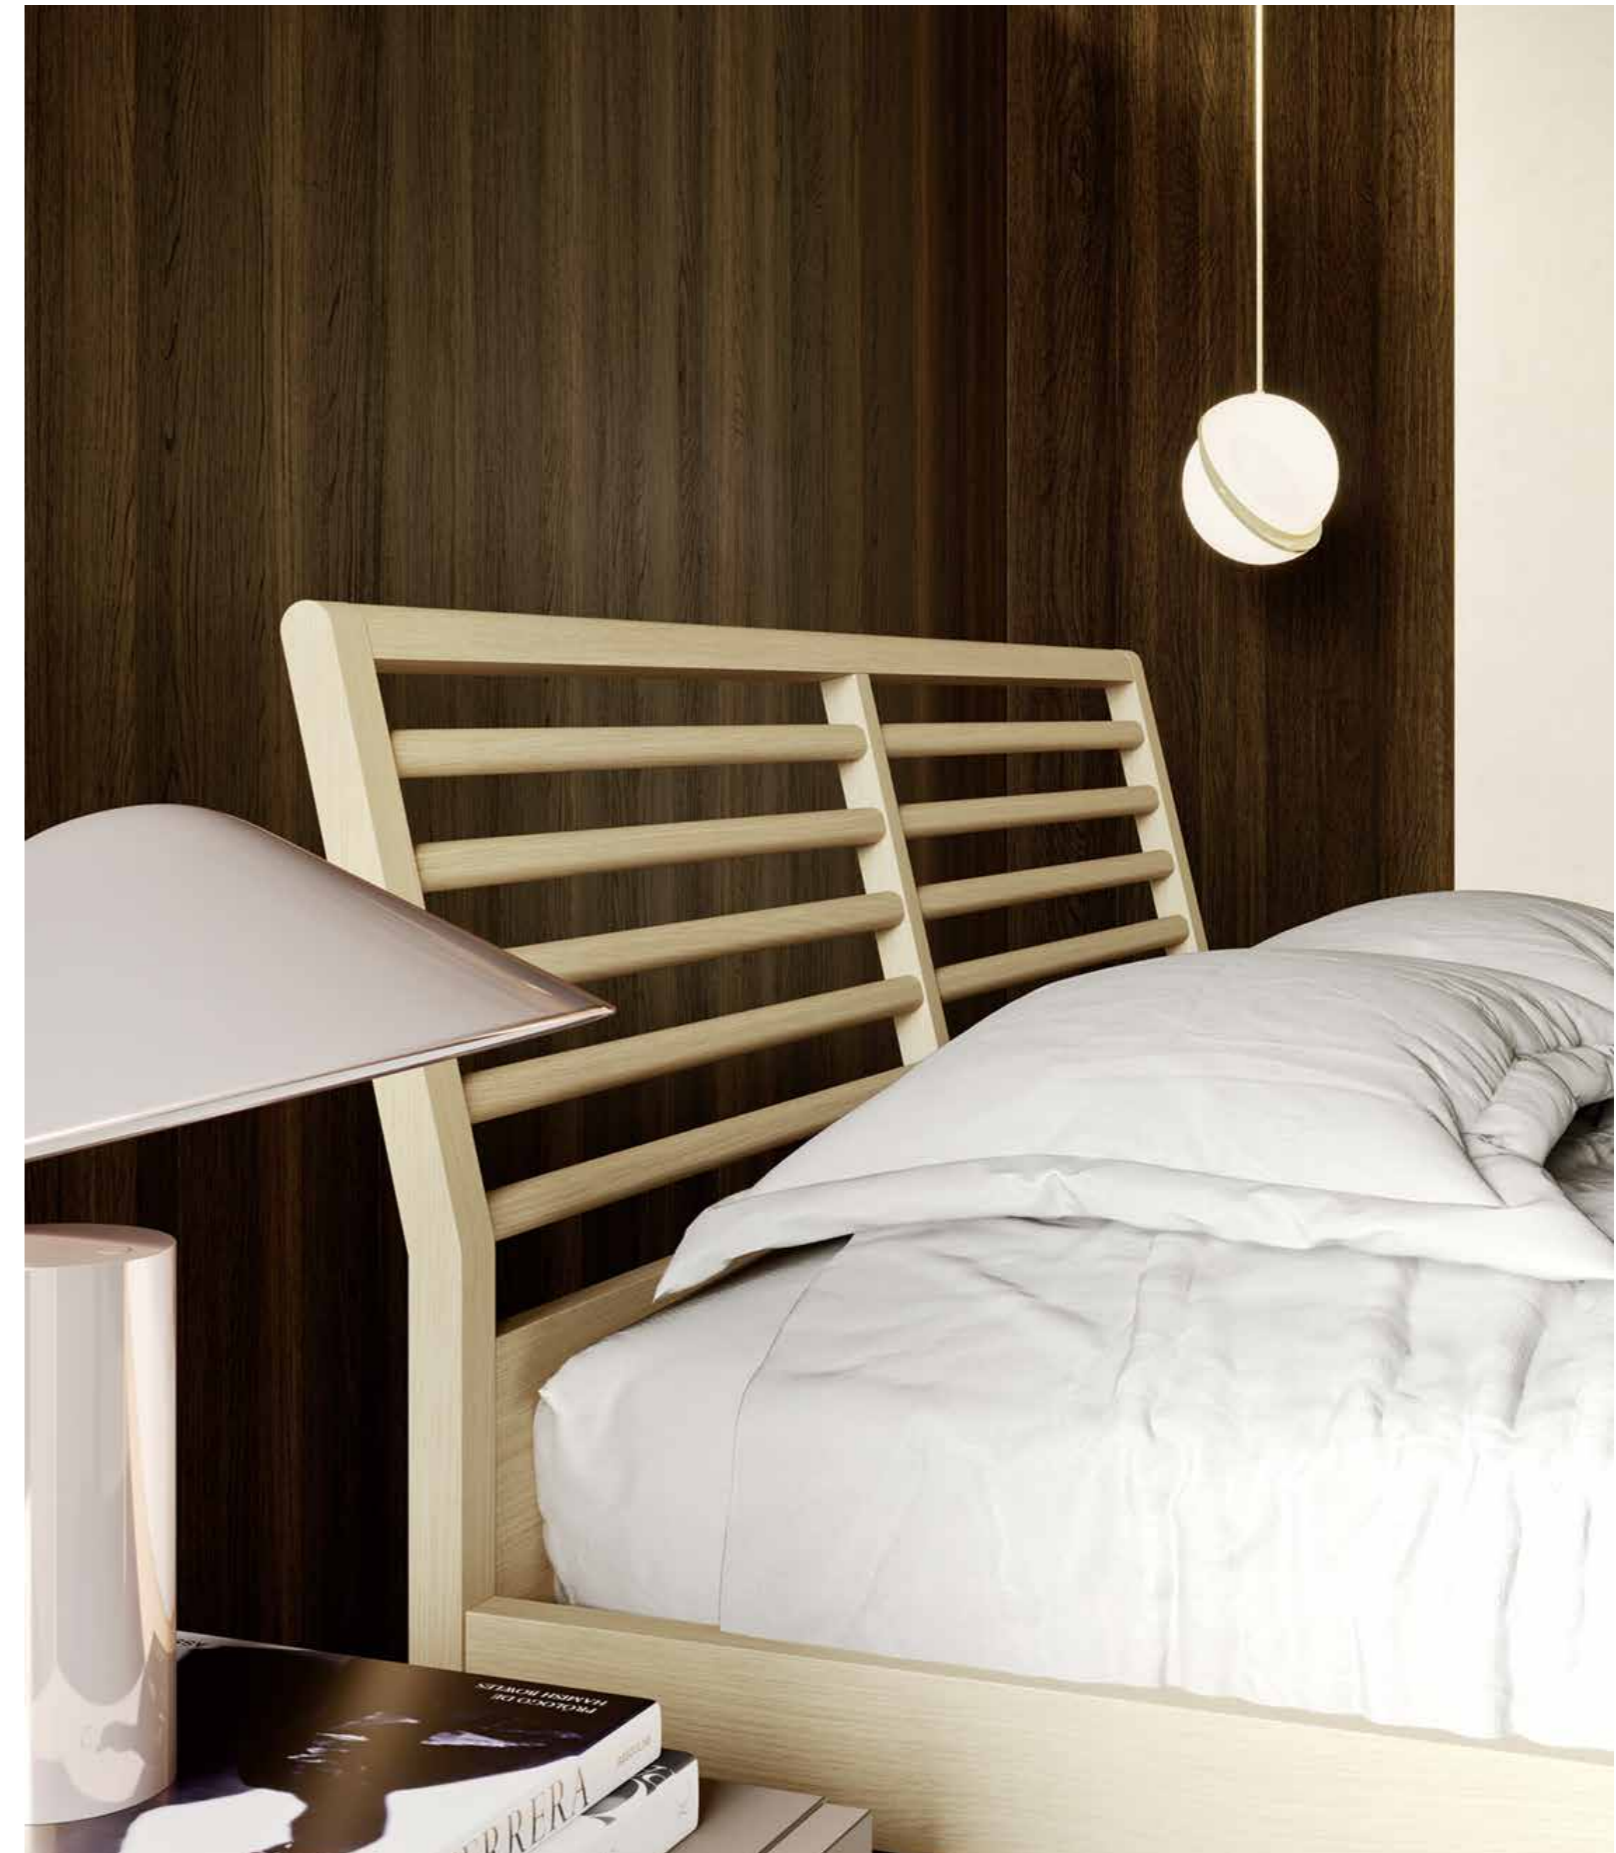

# Letto Ginevra, gruppo Virgo

Finiture/ Finishes

Letto Ginevra in legno tinto Rovere e giroletto Delta impiallacciato tinto Rovere. Gruppo Virgo in laccato opaco Terra e materico Rovere.

/Ginevra bed in Rovere stained wood, Delta bed frame in Rovere stained veneered. Virgo night set in Rovere wood melamine and Terra matt lacquer finish.

Dettaglio gamba e testiera letto Ginevra in legno tinto Rovere  
/Detail of bed leg and headboard in Rovere stained wood

Dettaglio gruppo Virgo composto da comò e settimanale in laccato opaco Terra con maniglia in materico Rovere  
 /Detail of Virgo night set composed of dresser and chest of drawer in Terra matt lacquered with Rovere wood melamine handle