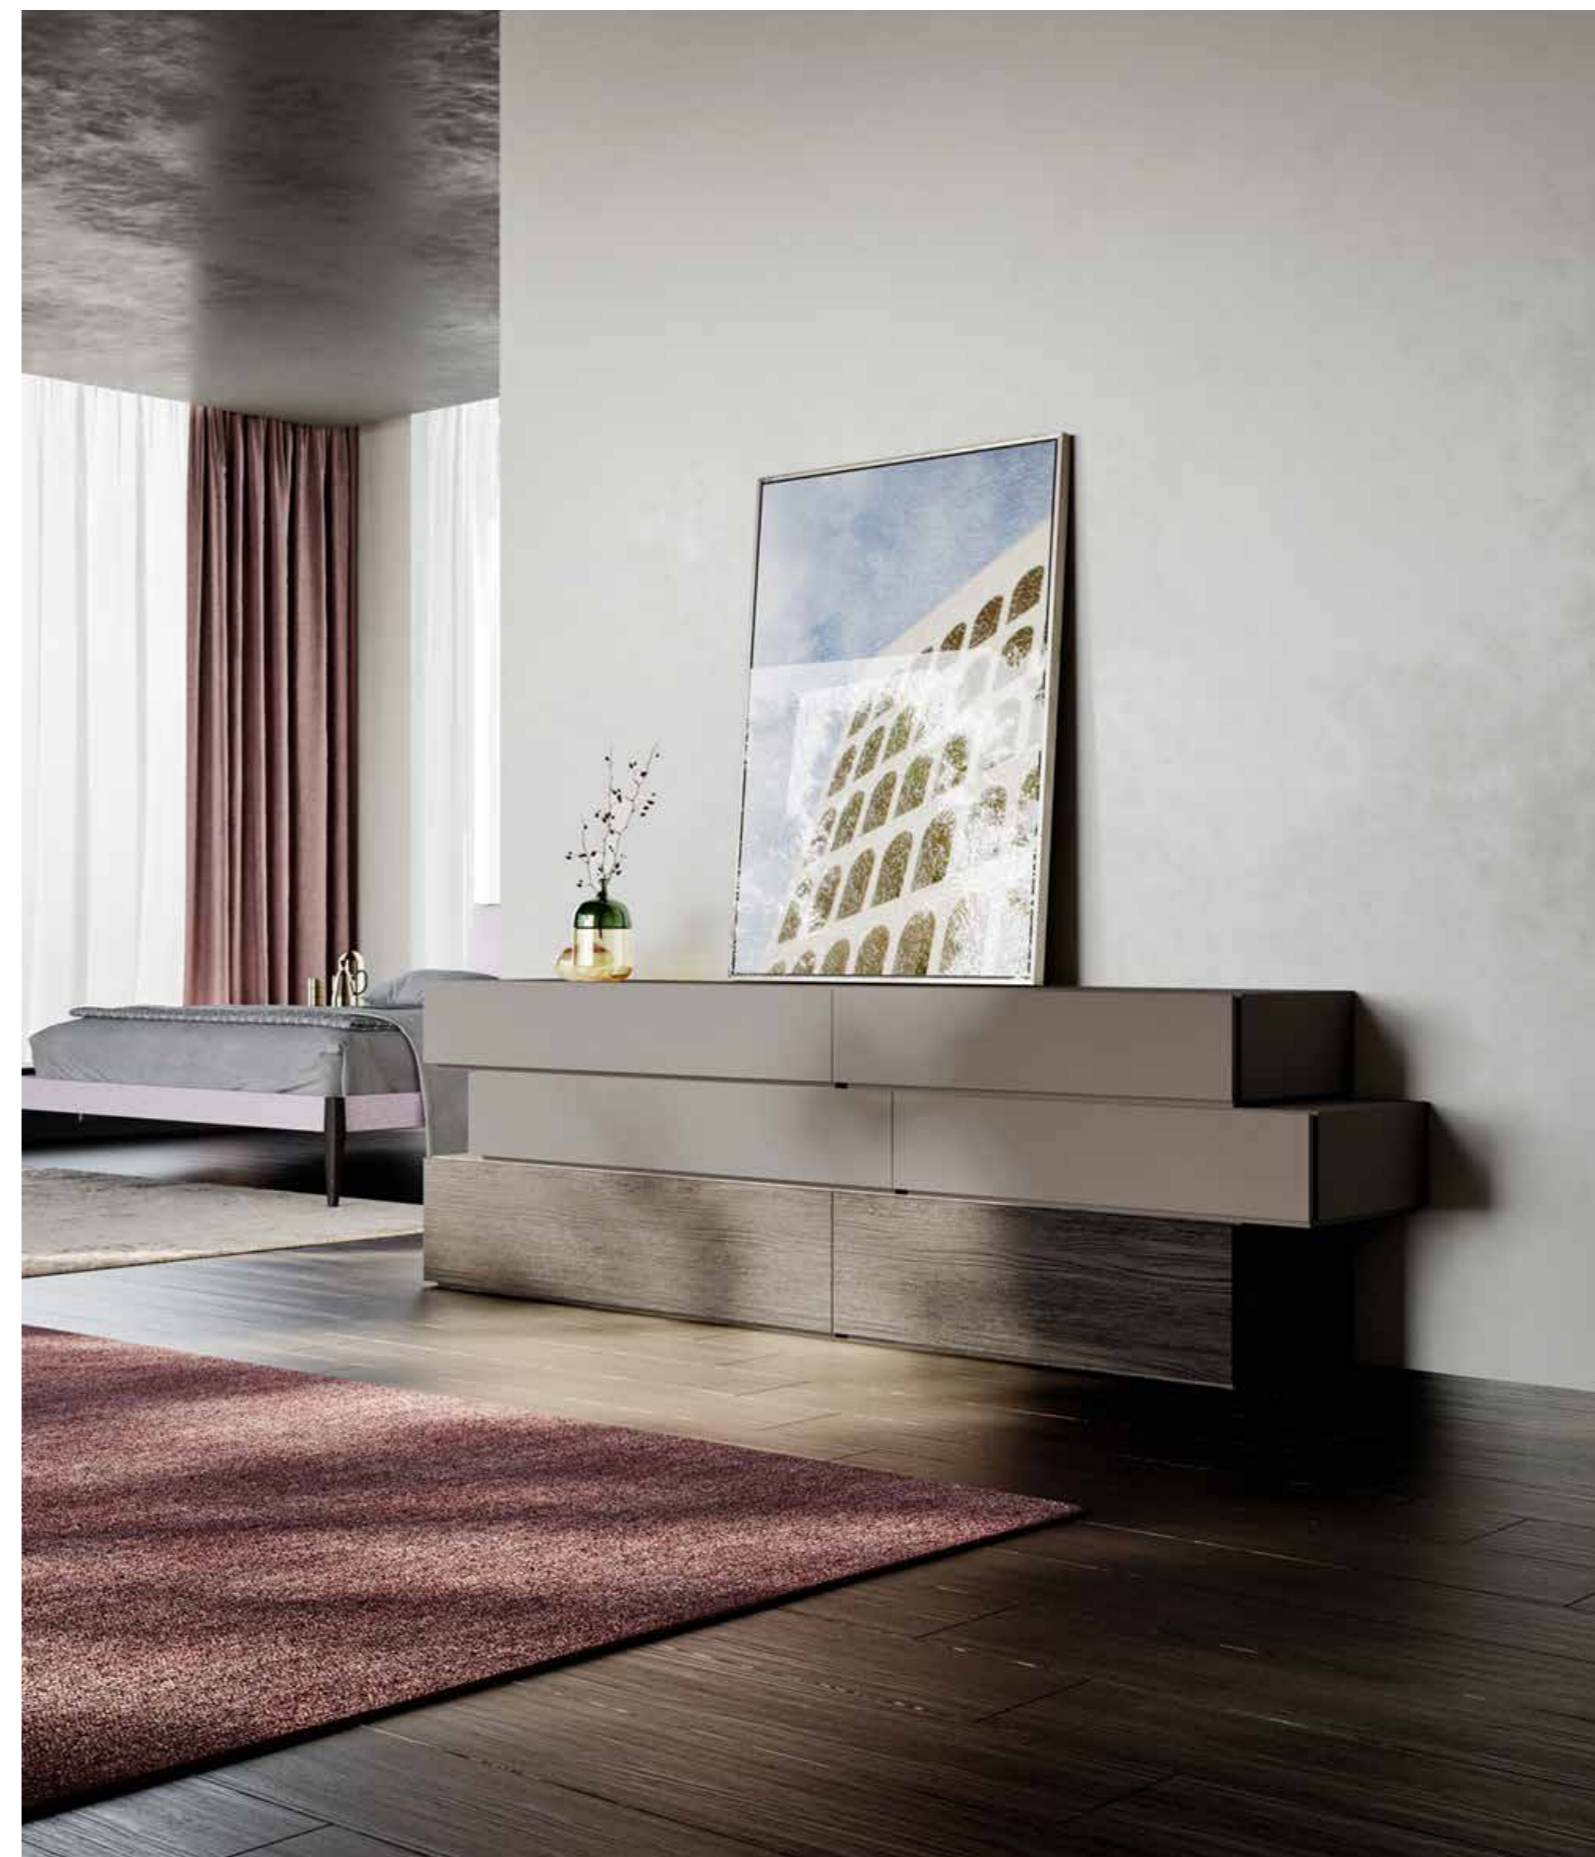

Dettaglio base a terra Compongo in materico Carbone con cassetto aperto
/Detail of Compongo base unit in Carbone wood melamine with one drawer opened